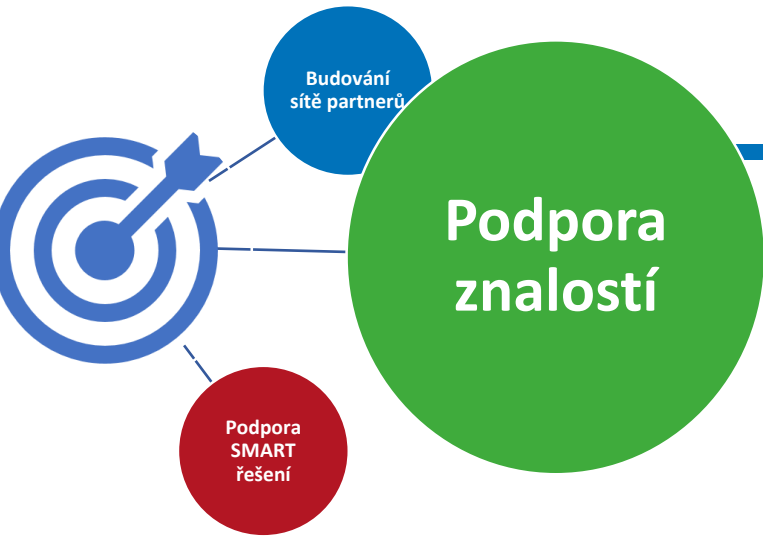

KDO TVOŘÍ SÍŤ CHYTRÉHO REGIONU?

Budování sítě partnerů

Podpora znalostí

Podpora SMART řešení

Řídící výbor chytrého regionu pod RSK
Další platformy...

- **Ti, kteří koordinují rozvoj regionu = kraj,...**
- **Ti, kteří chtějí rozvíjet území s principy SMART = kraj, obce, města, sdružení, regionální seskupení a platformy, veřejná správa,...**
- **Ti, kteří nabízí moderní technologie = firmy, společnosti,...**
- **Ti, kteří vyvíjí moderní technologie = akademický sektor, výzkumné organizace,...**
- **Ti, kteří podporují a vytváří prostředí = ministerstva, státní správa,...**

Budování
sítě
partnerů

PLATFORMA CHYTRÉHO VENKOVA A UDRŽITELNÉHO ZEMĚDĚLSTVÍ

Veřejná správa

Sdružení, iniciativy

Firemní sektor

Výzkumný sektor

ZNALOSTI

- **STRATEGICKÝ KONCEPČNÍ PŘÍSTUP OSVĚTA**
- **VZDĚLÁVÁNÍ a OSVĚTA**
 - **Semináře a workshopy**
 - **Tiskoviny**
 - **Akademie Chytrého regionu**
 - **Soutěž Bud'te inspirací**
- **PORADENSKÁ ČINNOST**
 - **Dotační rozcestník**
 - **Osobní konzultace**
 - **Webové stránky**

- Komplexní přístup
- Řešit synergie
- Integrované přístupy

Evropská unie
Evropský sociální fond
Operační program Zaměstnanost

KRÁLOVÉHRADECKÝ
KRAJ

Konceptce Královéhradecký kraj Chytrý region

Inovace pro region aneb proč a jak být chytrým regionem