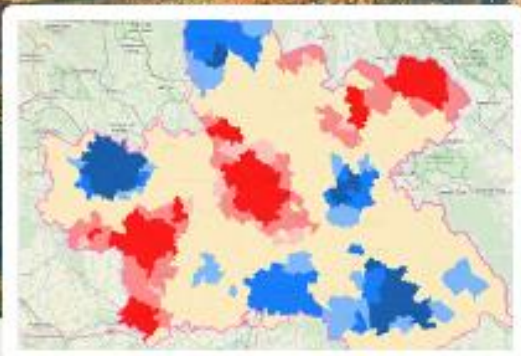

www.chytryregion.cz/aplikace-pro-obce

Mapový portál www.chytryregion.cz/mapy

Přehledné výstupy v mapách za obce, ORP, MAS, kraj,...

HSO – SHLUKOVÁ ANALÝZA

REGIONÁLNÍ UKAZATELE

SROVNÁNÍ HSO ZA ROKY
2010 A 2017