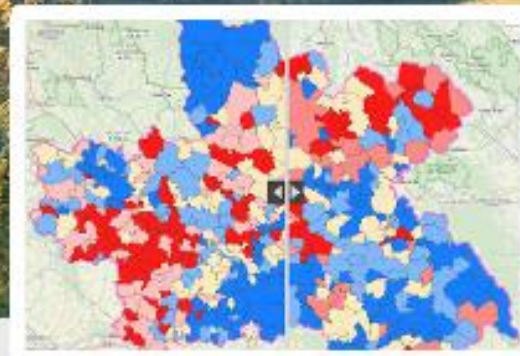

www.chytryregion.cz/aplikace-pro-obce

Mapový portál www.chytryregion.cz/mapy

Přehledné výstupy v mapách za obce, ORP, MAS, kraj,...

HSO – SHLUKOVÁ ANALÝZA

REGIONÁLNÍ UKAZATELE

SROVNÁNÍ HSO ZA ROKY
2010 A 2017