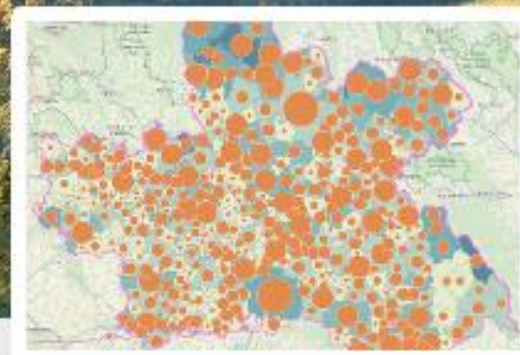

ČERPÁNÍ DOTACÍ EU V
OBCÍCH