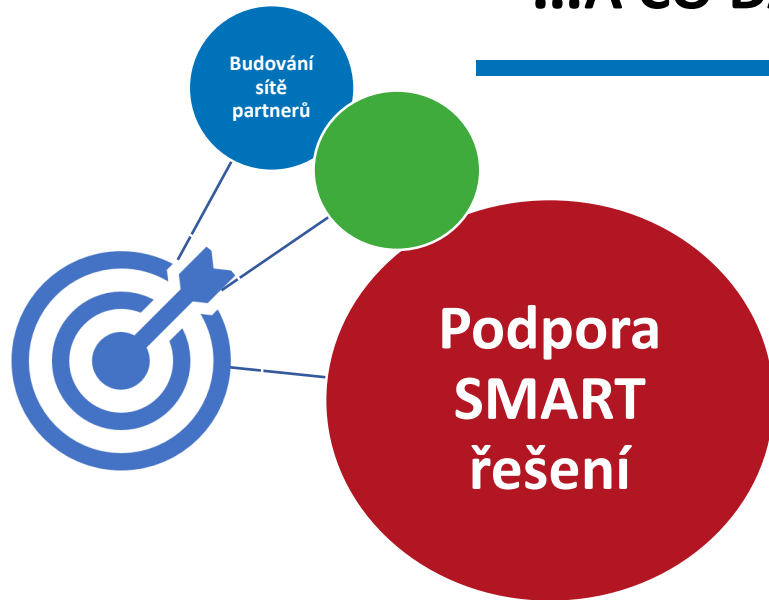

...A CO DÁL

ZAVÉST DO PRAXE?

Ano? Jak? Za co?

Zavádění chytrých řešení a přístupů

Finance:

- Vlastní
- Dotační

Dotační program kraje

Podpora inovací pro rozvoj regionu

- Podpora smart řešení v obcích
- Podpora koncepčního přístupu
- Podpora inovací v podnikání v regionu