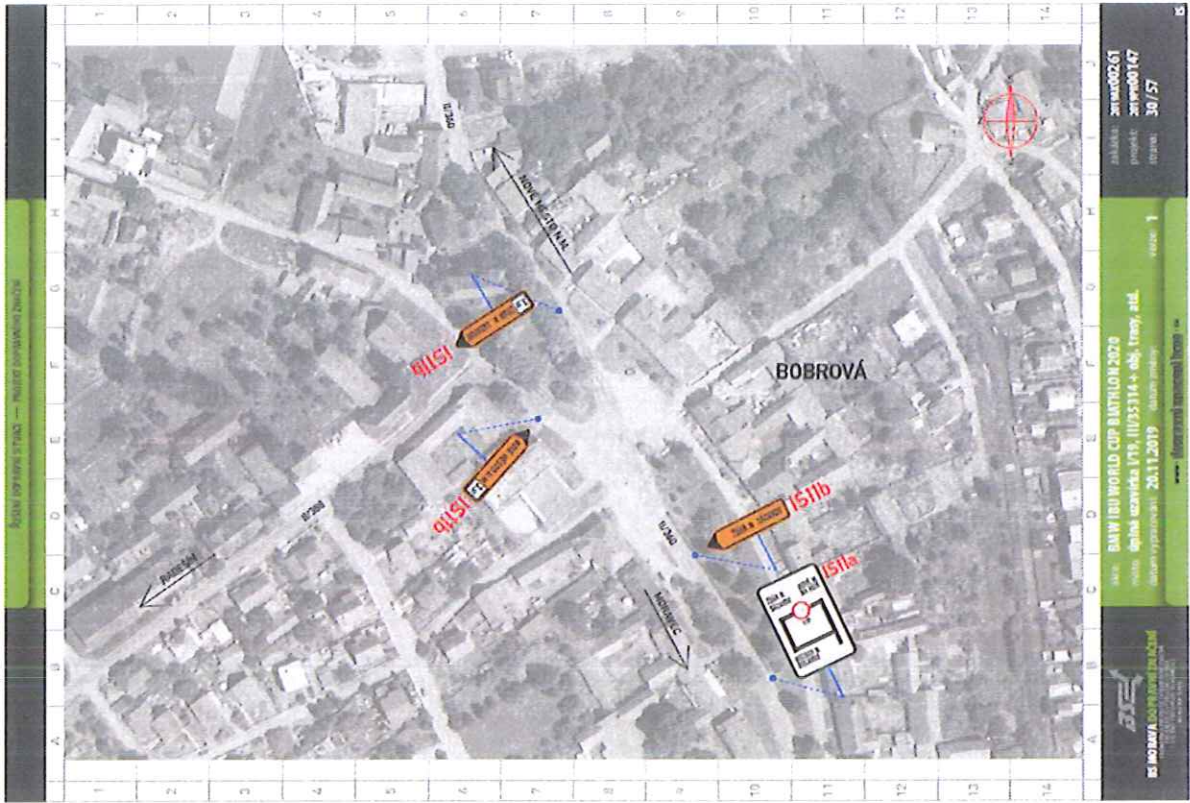

175, 11035314 + obř. trasy, s.d. (dopravní) 20.11.2019 (dopravní)