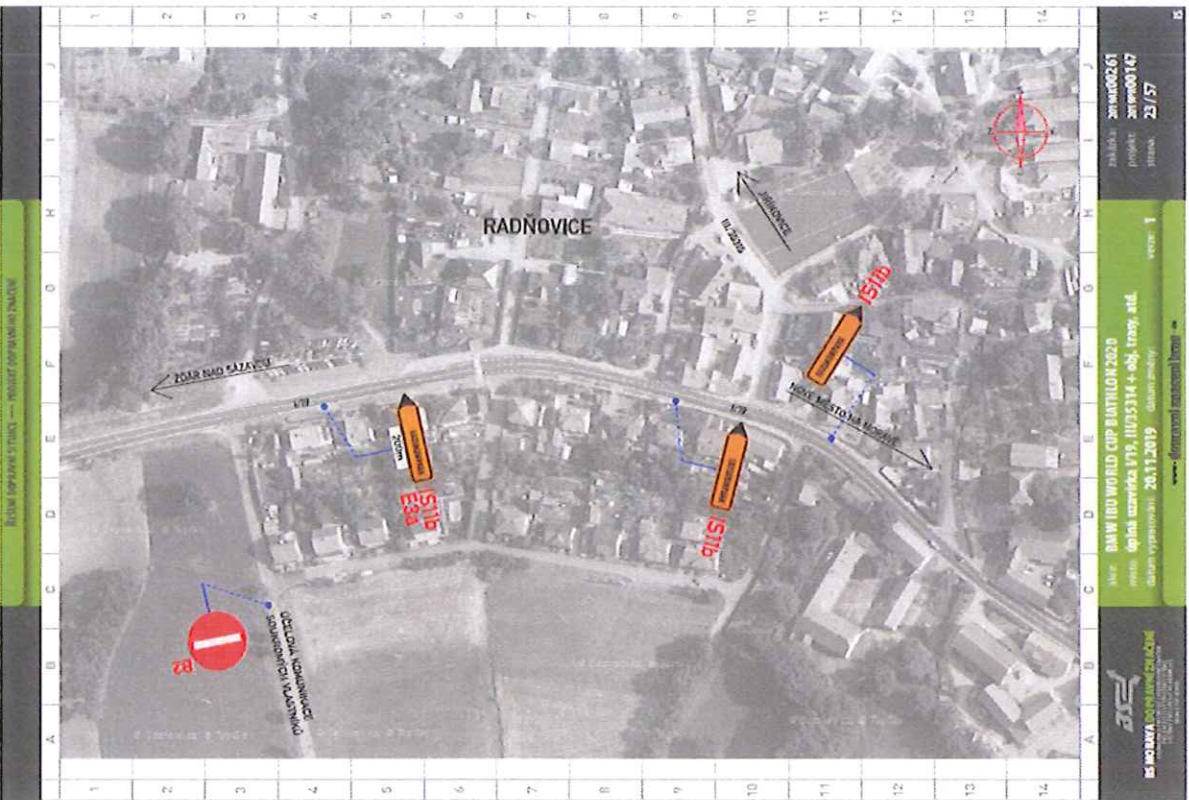

www.kyprum.cz

www.kyprum.cz

BRNO, DOPLAKOVÁ 51/102C — PRŮBĚH PRŮVĚRNÉHO ŽIVČENÍ

BRNO, DOPLAKOVÁ 51/102C — PRŮBĚH PRŮVĚRNÉHO ŽIVČENÍ

BRNO, DOPLAKOVÁ 51/102C — PRŮBĚH PRŮVĚRNÉHO ŽIVČENÍ

BAW IBU WORLD CUP BARTOLIN 2020
 místo: obřadní zastávka 1795, I/1153314 + obř. trasový úst. úst.
 datum vypracování: 26.11.2019 **datum vydání: 26.11.2019**

BRNO, DOPLAKOVÁ 51/102C — PRŮBĚH PRŮVĚRNÉHO ŽIVČENÍ

BRNO, DOPLAKOVÁ 51/102C — PRŮBĚH PRŮVĚRNÉHO ŽIVČENÍ

BRNO, DOPLAKOVÁ 51/102C — PRŮBĚH PRŮVĚRNÉHO ŽIVČENÍ

BRNO, DOPLAKOVÁ 51/102C — PRŮBĚH PRŮVĚRNÉHO ŽIVČENÍ

BRNO, DOPLAKOVÁ 51/102C — PRŮBĚH PRŮVĚRNÉHO ŽIVČENÍ

BRNO, DOPLAKOVÁ 51/102C — PRŮBĚH PRŮVĚRNÉHO ŽIVČENÍ

BAW IBU WORLD CUP BARTOLIN 2020
 místo: obřadní zastávka 1795, I/1153314 + obř. trasový úst. úst.
 datum vypracování: 26.11.2019 **datum vydání: 26.11.2019**

BRNO, DOPLAKOVÁ 51/102C — PRŮBĚH PRŮVĚRNÉHO ŽIVČENÍ

BRNO, DOPLAKOVÁ 51/102C — PRŮBĚH PRŮVĚRNÉHO ŽIVČENÍ

BRNO, DOPLAKOVÁ 51/102C — PRŮBĚH PRŮVĚRNÉHO ŽIVČENÍ

PLOŠKA: 20160201
 PROJEKT: 20160147
 STRANA: 23/27
 VERZE: 1