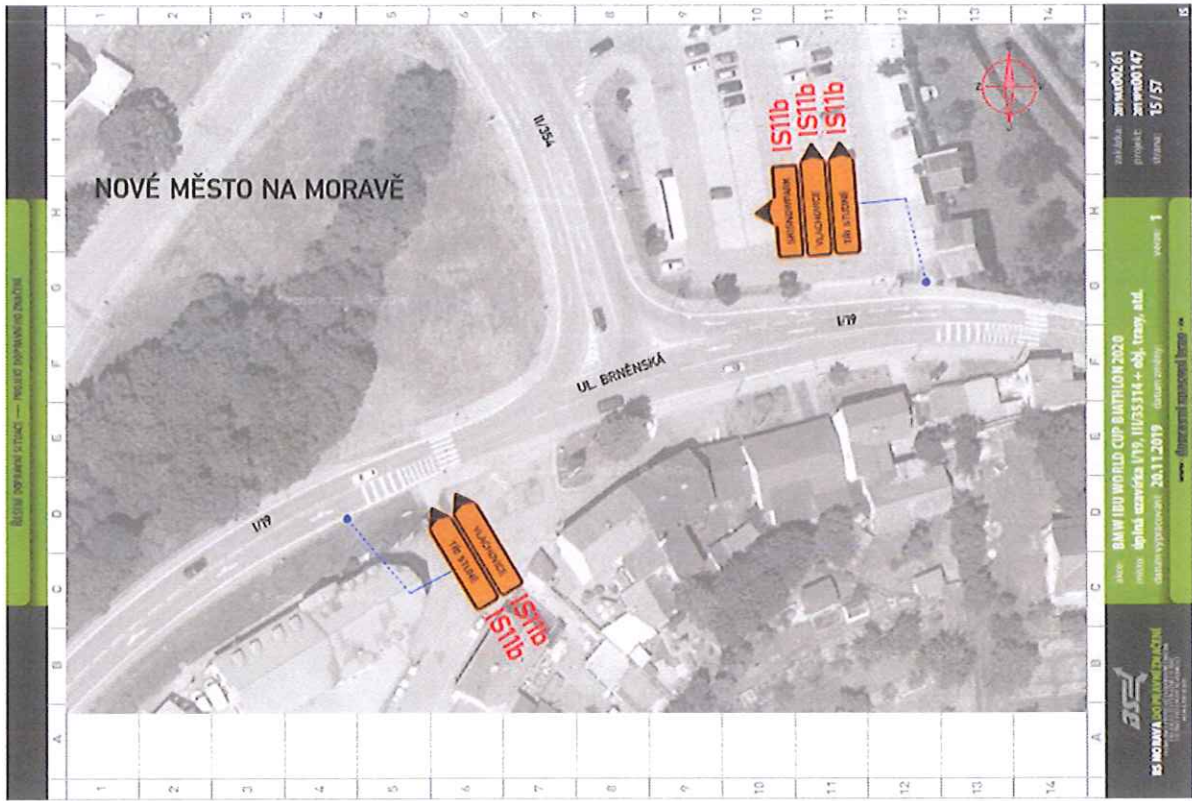

www.kyprum.cz

www.kyprum.cz

BRNO, DOPLAKOVÁ 51/102C — PRŮBĚH PRŮVĚRNÉHO ŽIVČENÍ

BRNO, DOPLAKOVÁ 51/102C — PRŮBĚH PRŮVĚRNÉHO ŽIVČENÍ

BRNO, DOPLAKOVÁ 51/102C — PRŮBĚH PRŮVĚRNÉHO ŽIVČENÍ

BAW IBU WORLD CUP BARTOLIN 2020
 místo: obřadní zastávka 1795, I/1153314 + obř. trasový úst. úst.
 datum vypracování: 26.11.2019 **datum vydání: 26.11.2019**

BRNO, DOPLAKOVÁ 51/102C — PRŮBĚH PRŮVĚRNÉHO ŽIVČENÍ

BRNO, DOPLAKOVÁ 51/102C — PRŮBĚH PRŮVĚRNÉHO ŽIVČENÍ

BAW IBU WORLD CUP BARTOLIN 2020
 místo: obřadní zastávka 1795, I/1153314 + obř. trasový úst. úst.
 datum vypracování: 26.11.2019 **datum vydání: 26.11.2019**

175, 11035314 + obř. trasy, s.d. (dopravní) 20.11.2019 (dopravní)

přírodní území 175, 11035314 + obř. trasy, s.d. (dopravní) 20.11.2019 (dopravní)

www.f1motorsport.com

ZÁKAZNÍK: ZMWD02/20
 PROJEKT: ZMWD01/17
 STADIUM: 40/57
 VEŠTĚ: 1
 www.dizajnprojezt.cz
 IS MOŽAVA DO PŘÍRODNÍHO ŽIVOTNÍHO PROSTŘEDÍ
 BAW IBO WORLD CUP B IHTILON 2020
 místo: oblasť okružní VYS. IJUS5314 + obj. tramj, atd.
 datum vypracování: 20.11.2019

DOKUMENTACE
 PRŮJEMNÝ PŘÍKRES
 PŘÍKRES MÍSTNOSTI

ZÁKAZNÍK: ZMWD02/20
 PROJEKT: ZMWD01/17
 STADIUM: 41/57
 VEŠTĚ: 1
 www.dizajnprojezt.cz
 IS MOŽAVA DO PŘÍRODNÍHO ŽIVOTNÍHO PROSTŘEDÍ
 BAW IBO WORLD CUP B IHTILON 2020
 místo: oblasť okružní VYS. IJUS5314 + obj. tramj, atd.
 datum vypracování: 20.11.2019