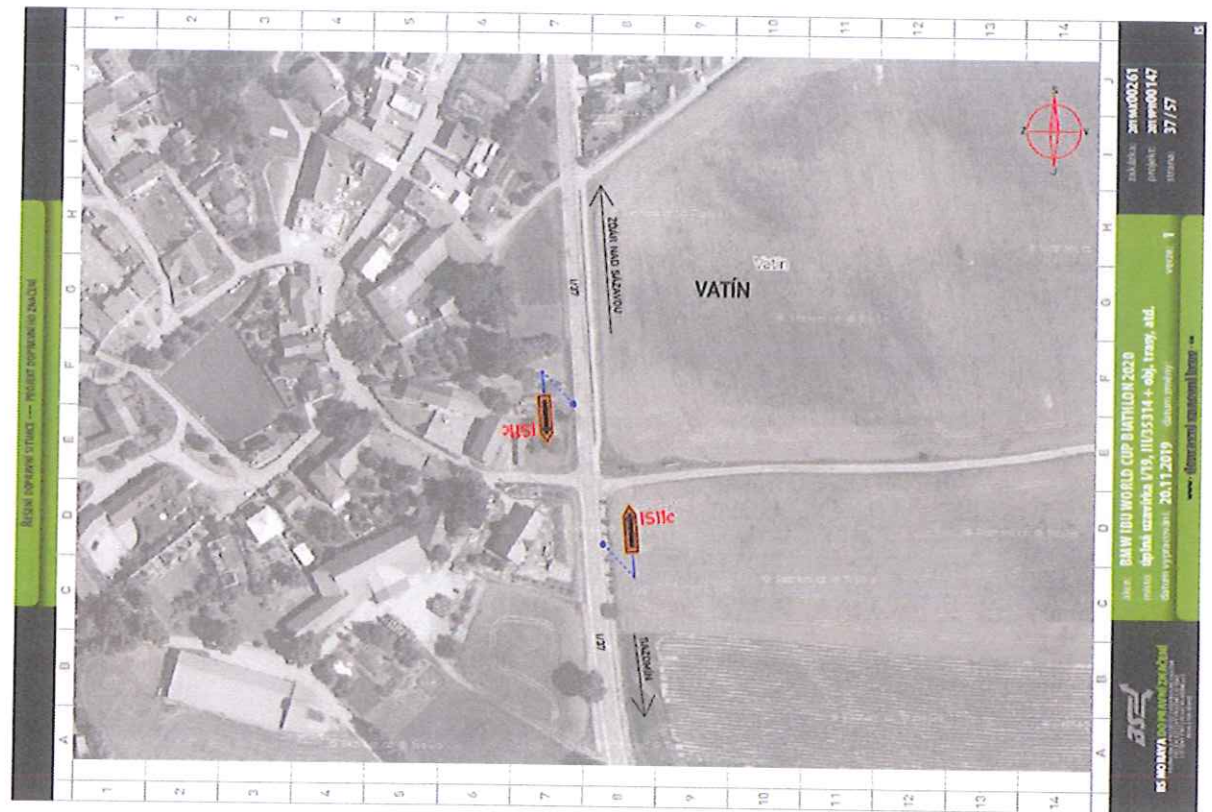

www.f1motorsport.com