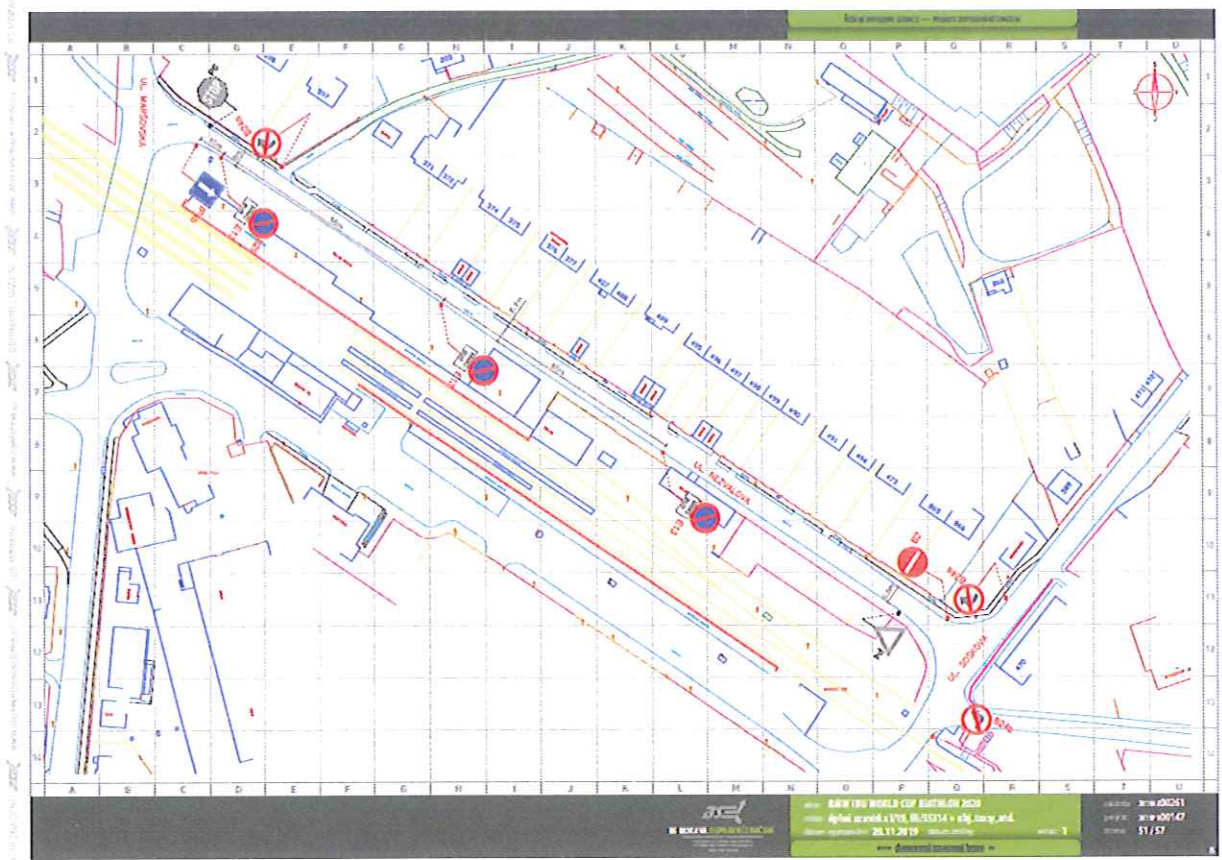

© 2019 Baku World Cup Bathalon 2020. All rights reserved. This document is confidential and for internal use only. It is not to be distributed outside the organization.