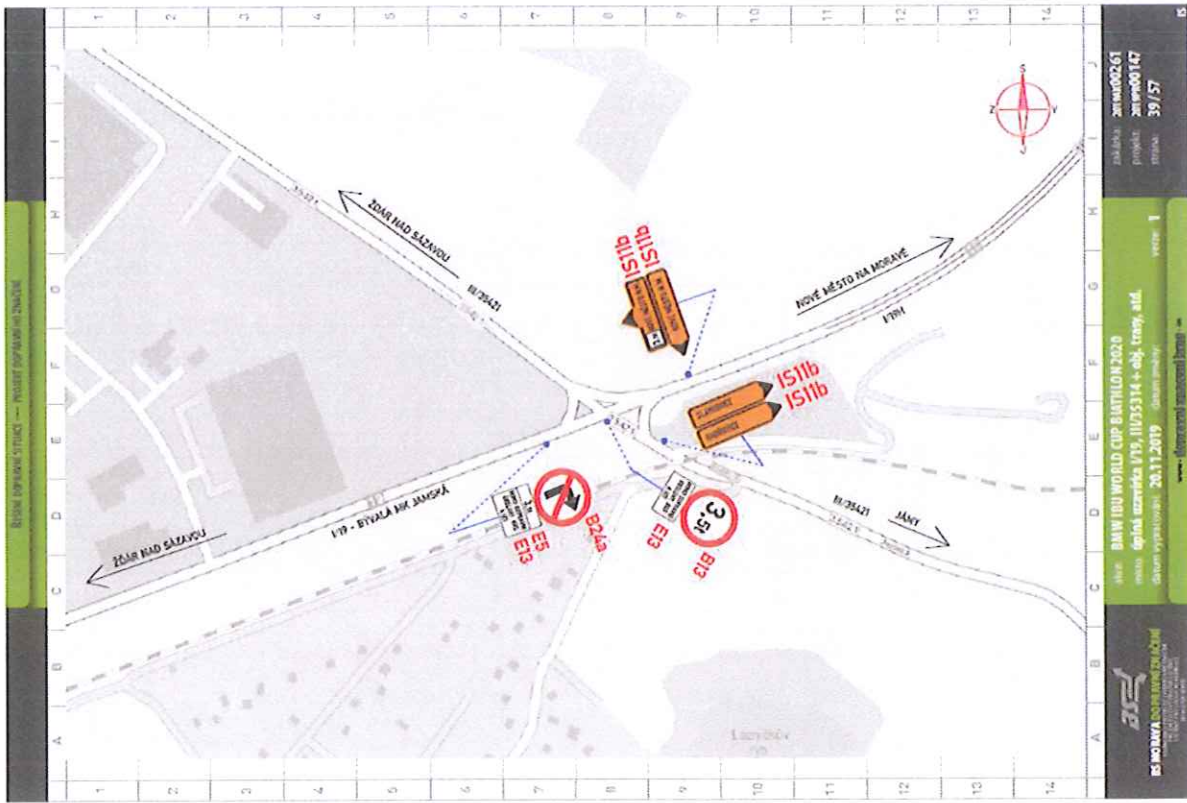

BRNO, DOPLAKOVÁ 51/102C — PRŮBĚH PRŮVĚRNÉHO ŽIVČENÍ

BRNO, DOPLAKOVÁ 51/102C — PRŮBĚH PRŮVĚRNÉHO ŽIVČENÍ

BAW IBU WORLD CUP BARTOLIN 2020
 místo: obřadní zastávka 1795, I/1153314 + obř. trasový úst. úst.
 datum vypracování: 26.11.2019 **datum vydání: 26.11.2019**

175, 11035314 + obř. trasy, s.d. (dopravní) 20.11.2019 (dopravní)

přírodní území 175, 11035314 + obř. trasy, s.d. (dopravní) 20.11.2019 (dopravní)

www.f1motorsport.com

ZÁKAZNÍK: ZMWD02/20
 PROJEKT: ZMWD01/17
 STADIUM: 40/57
 VEŠTĚ: 1
 www.dizajnprojezt.cz
 IS MOŽAVA DO PŘÍRODNÍHO ŽIVOTNÍHO PROSTŘEDÍ
 BAW IBO WORLD CUP B IHTILON 2020
 místo: oblasť okružní VYS. IJUS5314 + obj. tramj, atd.
 datum vypracování: 20.11.2019

DOKUMENTACE
 PRŮJEMNÝ PŘÍKRES
 PŘÍKRES MÍSTNOSTI

ZÁKAZNÍK: ZMWD02/20
 PROJEKT: ZMWD01/17
 STADIUM: 41/57
 VEŠTĚ: 1
 www.dizajnprojezt.cz
 IS MOŽAVA DO PŘÍRODNÍHO ŽIVOTNÍHO PROSTŘEDÍ
 BAW IBO WORLD CUP B IHTILON 2020
 místo: oblasť okružní VYS. IJUS5314 + obj. tramj, atd.
 datum vypracování: 20.11.2019