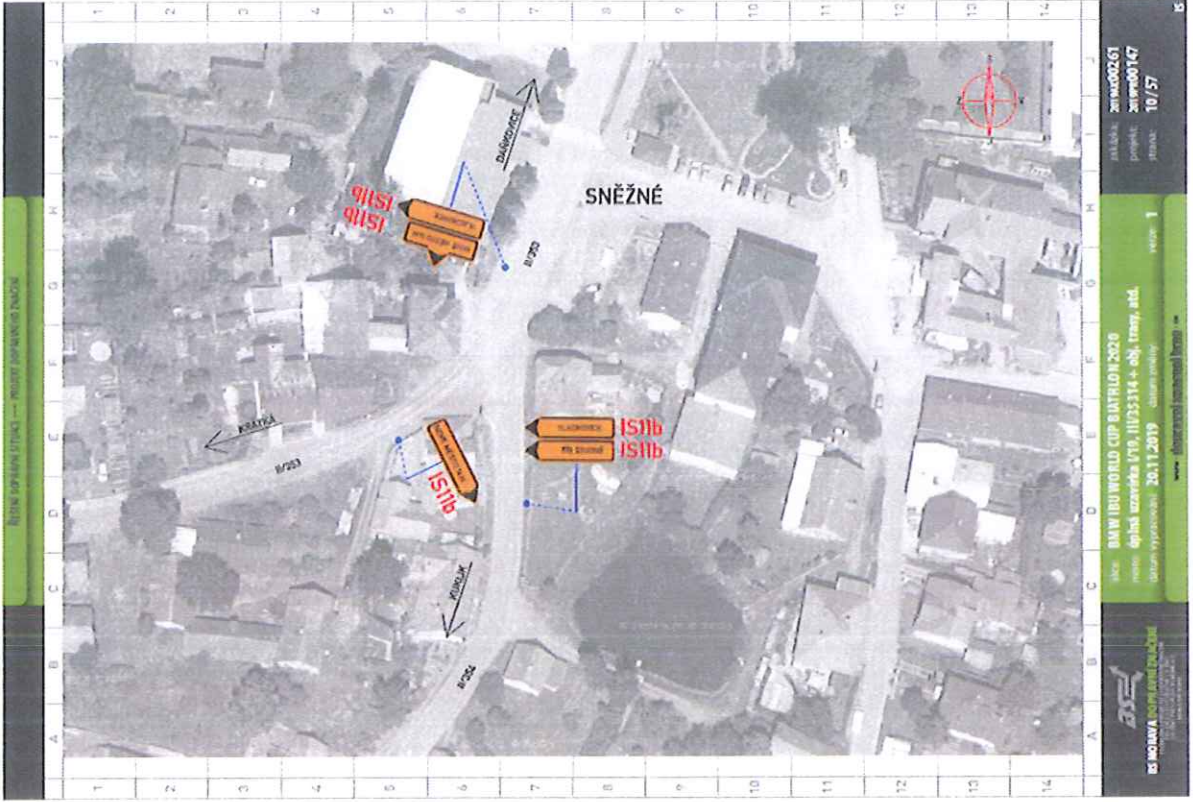

www.dizajnprojezd.cz

www.dizajnprojezd.cz

15/16 17/18 19/20 21/22 23/24 25/26 27/28 29/30 31/32 33/34 35/36 37/38 39/40 41/42 43/44 45/46 47/48 49/50 51/52 53/54 55/56 57/58 59/60 61/62 63/64 65/66 67/68 69/70 71/72 73/74 75/76 77/78 79/80 81/82 83/84 85/86 87/88 89/90 91/92 93/94 95/96 97/98 99/100

www.kyprum.cz

www.kyprum.cz

BRNO, DOPLAKOVÁ 51/102C — PRŮBĚH PRŮVĚRNÉHO ŽIVČENÍ

BRNO, DOPLAKOVÁ 51/102C — PRŮBĚH PRŮVĚRNÉHO ŽIVČENÍ

BRNO, DOPLAKOVÁ 51/102C — PRŮBĚH PRŮVĚRNÉHO ŽIVČENÍ

BAW IBU WORLD CUP BARTOLIN 2020
 místo: obřadní zastávka 1795, I/1153314 + obř. trasový úst. úst.
 datum vypracování: 26.11.2019 **datum vydání: 26.11.2019**

BRNO, DOPLAKOVÁ 51/102C — PRŮBĚH PRŮVĚRNÉHO ŽIVČENÍ

BRNO, DOPLAKOVÁ 51/102C — PRŮBĚH PRŮVĚRNÉHO ŽIVČENÍ

BRNO, DOPLAKOVÁ 51/102C — PRŮBĚH PRŮVĚRNÉHO ŽIVČENÍ

BRNO, DOPLAKOVÁ 51/102C — PRŮBĚH PRŮVĚRNÉHO ŽIVČENÍ

BRNO, DOPLAKOVÁ 51/102C — PRŮBĚH PRŮVĚRNÉHO ŽIVČENÍ

BRNO, DOPLAKOVÁ 51/102C — PRŮBĚH PRŮVĚRNÉHO ŽIVČENÍ

BAW IBU WORLD CUP BARTOLIN 2020
 místo: obřadní zastávka 1795, I/1153314 + obř. trasový úst. úst.
 datum vypracování: 26.11.2019 **datum vydání: 26.11.2019**