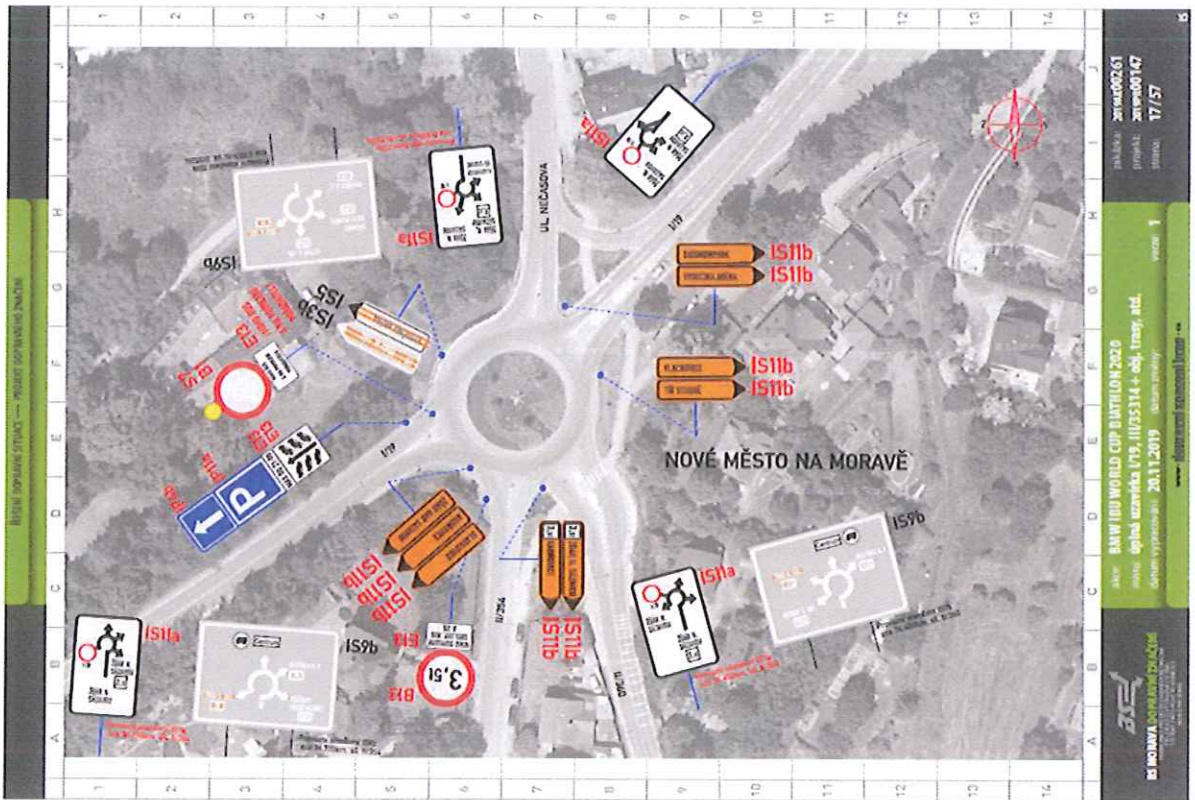

www.kyprum.cz

www.kyprum.cz

BRNO, DOPLAKOVÁ 51/102C — PRŮBĚH PRŮVĚRNÉHO ŽIVČENÍ

BRNO, DOPLAKOVÁ 51/102C — PRŮBĚH PRŮVĚRNÉHO ŽIVČENÍ

BRNO, DOPLAKOVÁ 51/102C — PRŮBĚH PRŮVĚRNÉHO ŽIVČENÍ

BAW IBU WORLD CUP BARTOLIN 2020
 místo: obřadní zastávka 1795, I/1153314 + obř. trasový úst. úst.
 datum vypracování: 26.11.2019 **datum vydání: 26.11.2019**

BRNO, DOPLAKOVÁ 51/102C — PRŮBĚH PRŮVĚRNÉHO ŽIVČENÍ

BRNO, DOPLAKOVÁ 51/102C — PRŮBĚH PRŮVĚRNÉHO ŽIVČENÍ

BRNO, DOPLAKOVÁ 51/102C — PRŮBĚH PRŮVĚRNÉHO ŽIVČENÍ

BRNO, DOPLAKOVÁ 51/102C — PRŮBĚH PRŮVĚRNÉHO ŽIVČENÍ

BRNO, DOPLAKOVÁ 51/102C — PRŮBĚH PRŮVĚRNÉHO ŽIVČENÍ

BRNO, DOPLAKOVÁ 51/102C — PRŮBĚH PRŮVĚRNÉHO ŽIVČENÍ

BAW IBU WORLD CUP BARTOLIN 2020
 místo: obřadní zastávka 1795, I/1153314 + obř. trasový úst. úst.
 datum vypracování: 26.11.2019 **datum vydání: 26.11.2019**

DOKUMENTACE
 PRŮJEMNÝ PŘÍKRES
 PŘÍKRES MÍSTNOSTI

ZÁKAZNÍK: ZMWD02/20
 PROJEKT: ZMWD01/17
 STADIUM: 41/57
 VEŠTĚ: 1
 www.dizajnprojezt.cz
 IS MOŽAVA DO PŘÍRODNÍHO ŽIVOTNÍHO PROSTŘEDÍ
 BAW IBO WORLD CUP B IHTILON 2020
 místo: oblasť okružní VYS. IJUS5314 + obj. tramj, atd.
 datum vypracování: 20.11.2019