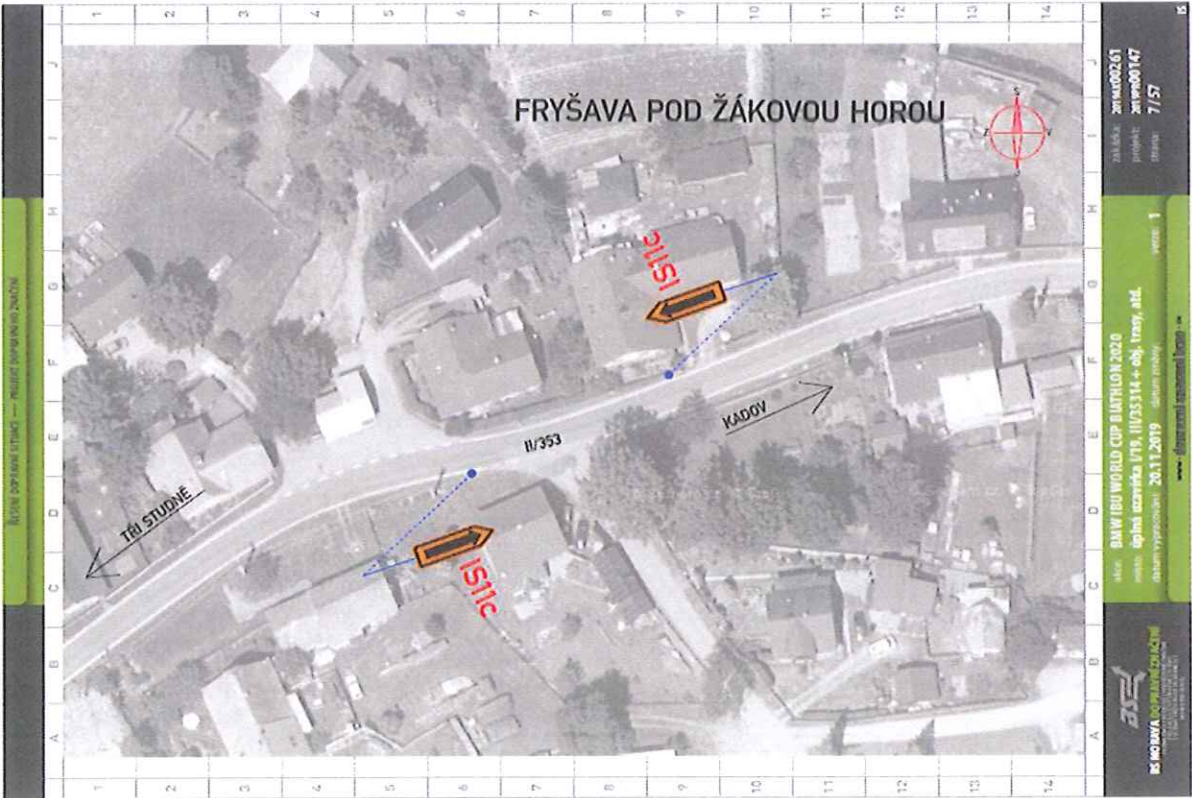

FRYŠAVA POD ŽAKOVOU HOROU