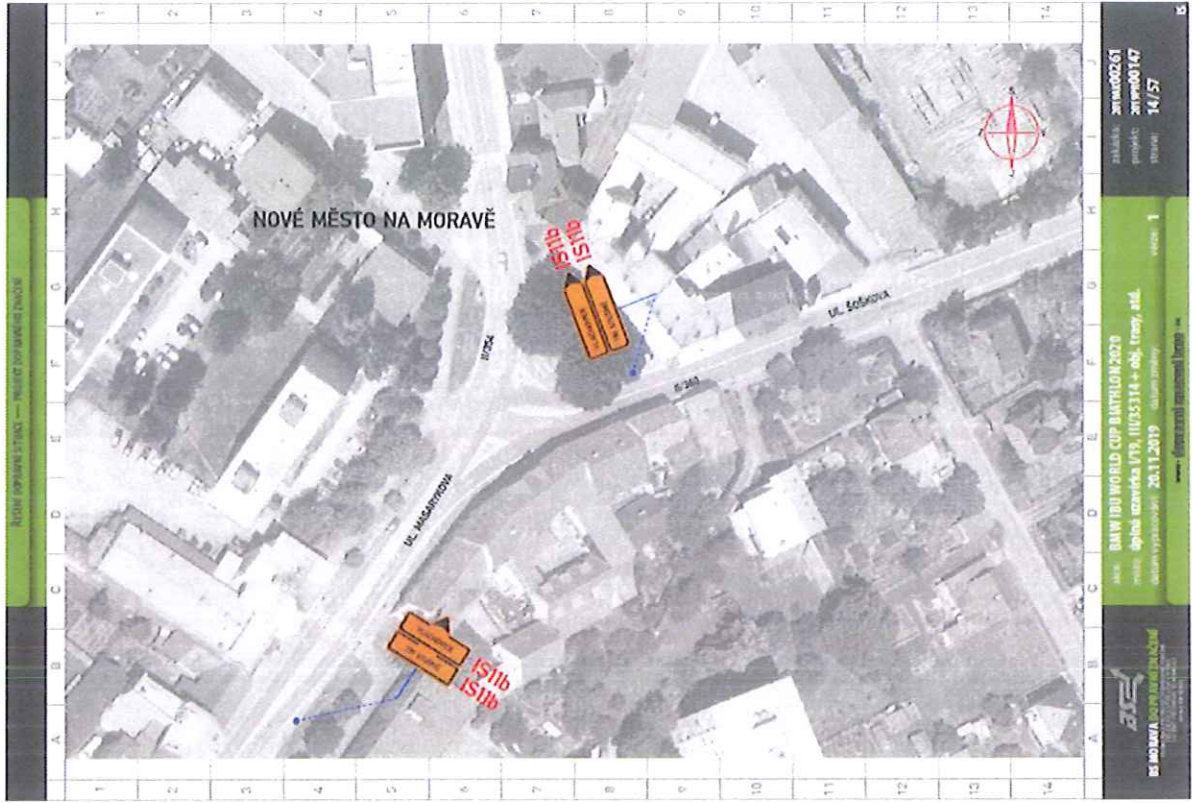

www.dizajnprojezd.cz

www.dizajnprojezd.cz

15/16 17/18 19/20 21/22 23/24 25/26 27/28 29/30 31/32 33/34 35/36 37/38 39/40 41/42 43/44 45/46 47/48 49/50 51/52 53/54 55/56 57/58 59/60 61/62 63/64 65/66 67/68 69/70 71/72 73/74 75/76 77/78 79/80 81/82 83/84 85/86 87/88 89/90 91/92 93/94 95/96 97/98 99/100

www.kyprum.cz

www.kyprum.cz

BRNO, DOPLAKOVÁ 51/102C — PRŮBĚH PRŮVĚRNÉHO ŽIVČENÍ

BRNO, DOPLAKOVÁ 51/102C — PRŮBĚH PRŮVĚRNÉHO ŽIVČENÍ

BRNO, DOPLAKOVÁ 51/102C — PRŮBĚH PRŮVĚRNÉHO ŽIVČENÍ

BAW IBU WORLD CUP BARTOLIN 2020
 místo: obřadní zastávka 1795, I/1153314 + obř. trasový úst. úst.
 datum vypracování: 26.11.2019 **datum vydání: 26.11.2019**

BRNO, DOPLAKOVÁ 51/102C — PRŮBĚH PRŮVĚRNÉHO ŽIVČENÍ

BRNO, DOPLAKOVÁ 51/102C — PRŮBĚH PRŮVĚRNÉHO ŽIVČENÍ

BRNO, DOPLAKOVÁ 51/102C — PRŮBĚH PRŮVĚRNÉHO ŽIVČENÍ

BRNO, DOPLAKOVÁ 51/102C — PRŮBĚH PRŮVĚRNÉHO ŽIVČENÍ

BRNO, DOPLAKOVÁ 51/102C — PRŮBĚH PRŮVĚRNÉHO ŽIVČENÍ

BRNO, DOPLAKOVÁ 51/102C — PRŮBĚH PRŮVĚRNÉHO ŽIVČENÍ

BAW IBU WORLD CUP BARTOLIN 2020
 místo: obřadní zastávka 1795, I/1153314 + obř. trasový úst. úst.
 datum vypracování: 26.11.2019 **datum vydání: 26.11.2019**