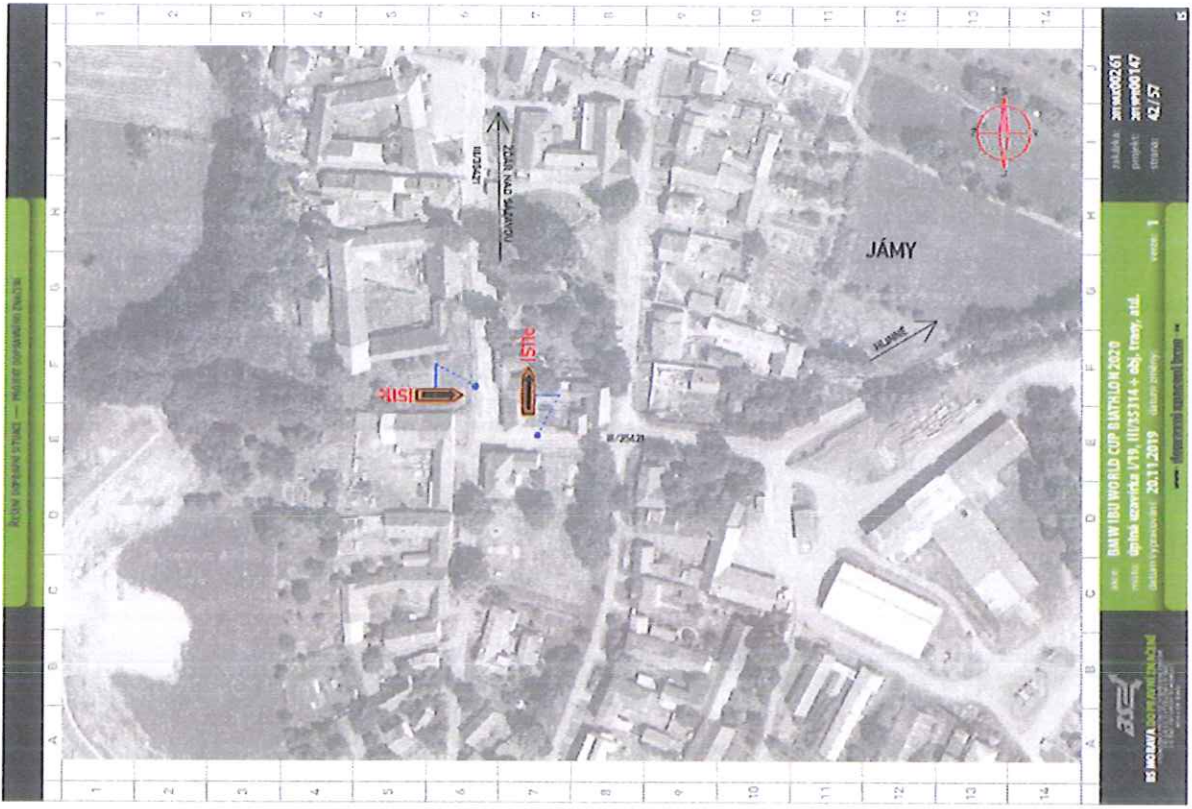

PROJEKTANT: ARD s.r.o. | ADRESA: Křižovatka ulic Na Ládvích 15, Praha 1 | TEL: +420 224 121 121 | WWW.ARD.CZ

PROJEKTANT: ARD s.r.o. | ADRESA: Křižovatka ulic Na Ládvích 15, Praha 1 | TEL: +420 224 121 121 | WWW.ARD.CZ