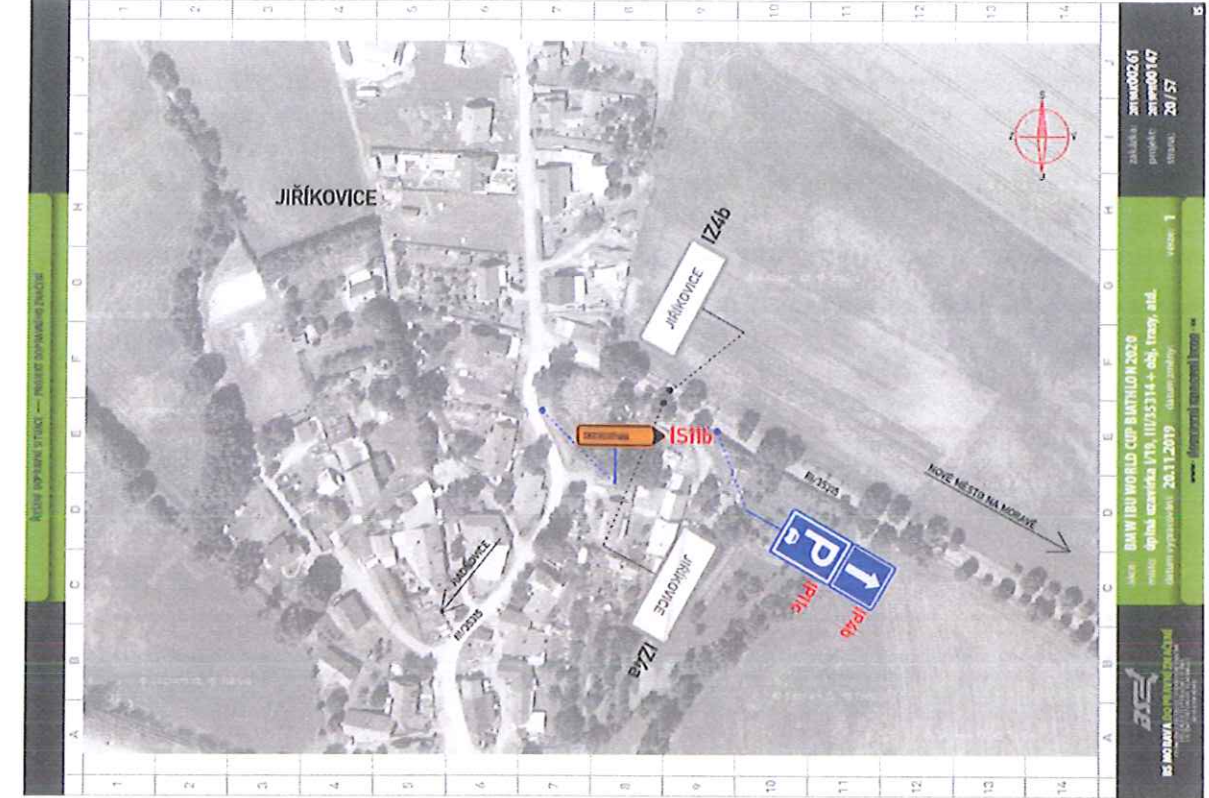

www.kyprum.cz

www.kyprum.cz

BRNO, DOPLAKOVÁ 51/102C — PRŮBĚH PRŮVĚRNÉHO ŽIVČENÍ

BRNO, DOPLAKOVÁ 51/102C — PRŮBĚH PRŮVĚRNÉHO ŽIVČENÍ

BRNO, DOPLAKOVÁ 51/102C — PRŮBĚH PRŮVĚRNÉHO ŽIVČENÍ

BAW IBU WORLD CUP BARTOLIN 2020
 místo: obřadní zastávka 1795, I/1153314 + obř. trasový úst. úst.
 datum vypracování: 26.11.2019 **datum vydání: 26.11.2019**

BRNO, DOPLAKOVÁ 51/102C — PRŮBĚH PRŮVĚRNÉHO ŽIVČENÍ

BRNO, DOPLAKOVÁ 51/102C — PRŮBĚH PRŮVĚRNÉHO ŽIVČENÍ

BRNO, DOPLAKOVÁ 51/102C — PRŮBĚH PRŮVĚRNÉHO ŽIVČENÍ

BRNO, DOPLAKOVÁ 51/102C — PRŮBĚH PRŮVĚRNÉHO ŽIVČENÍ

BRNO, DOPLAKOVÁ 51/102C — PRŮBĚH PRŮVĚRNÉHO ŽIVČENÍ

BRNO, DOPLAKOVÁ 51/102C — PRŮBĚH PRŮVĚRNÉHO ŽIVČENÍ

BAW IBU WORLD CUP BARTOLIN 2020
 místo: obřadní zastávka 1795, I/1153314 + obř. trasový úst. úst.
 datum vypracování: 26.11.2019 **datum vydání: 26.11.2019**

DOKUMENTACE
 PRŮJEMNÝ PŘÍKRES
 PŘÍKRES MÍSTNOSTI

ZÁKAZNÍK: ZMWD02/20
 PROJEKT: ZMWD01/17
 STADIUM: 41/57
 VEŠTĚ: 1
 www.dizajnprojezt.cz
 IS MOŽAVA DO PŘÍRODNÍHO ŽIVOTNÍHO PROSTŘEDÍ
 BAW IBO WORLD CUP B IHTILON 2020
 místo: oblasť okružní VYS. IJUS5314 + obj. tramj, atd.
 datum vypracování: 20.11.2019