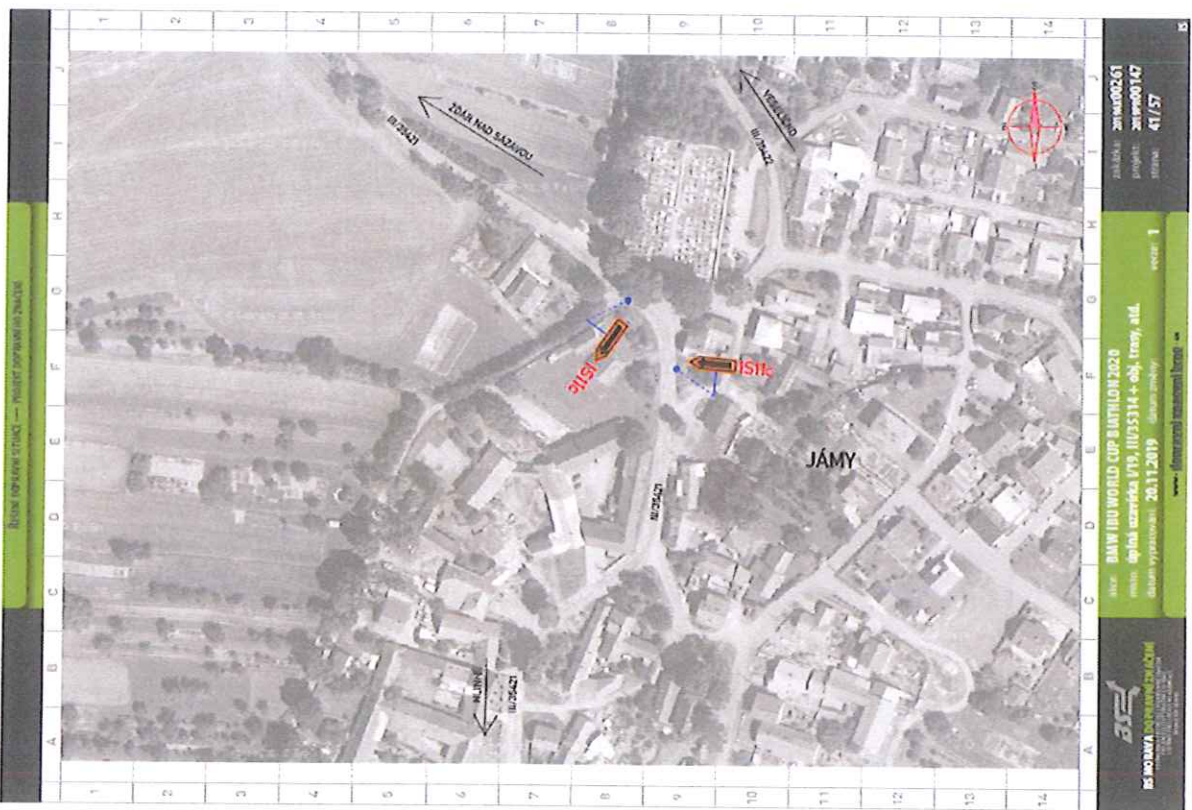

ZÁKAZNÍK: ZMWD02/20
PROJEKT: ZMWD01/17
STADIUM: 41/57
VEŠTĚ: 1
www.dizajnprojezt.cz
IS MOŽAVA DO PŘÍRODNÍHO ŽIVOTNÍHO PROSTŘEDÍ
BAW IBO WORLD CUP B IHTILON 2020
místo: oblasť okružní VYS. IJUS5314 + obj. tramj, atd.
datum vypracování: 20.11.2019

DOKUMENTACE
PRŮJEMNÝ PŘÍKRES
PŘÍKRES MÍSTNOSTI