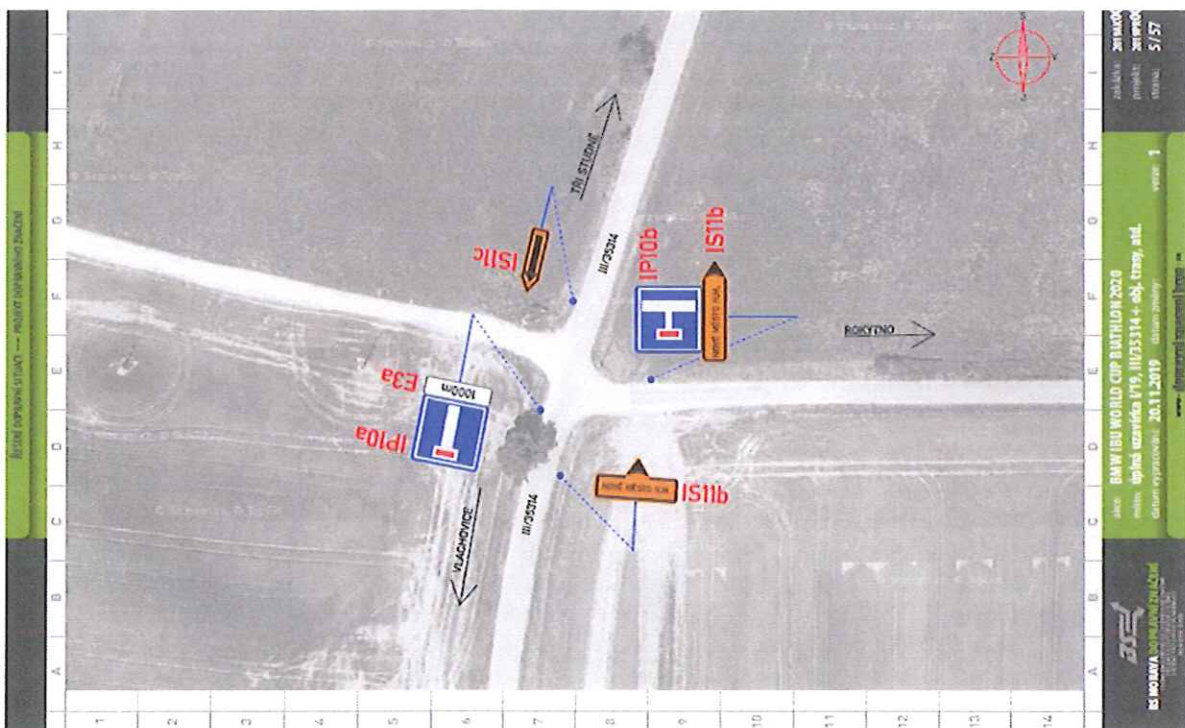

BRNO
IČ DIK: 00185457
IČ DIK: 00185457
IČ DIK: 00185457