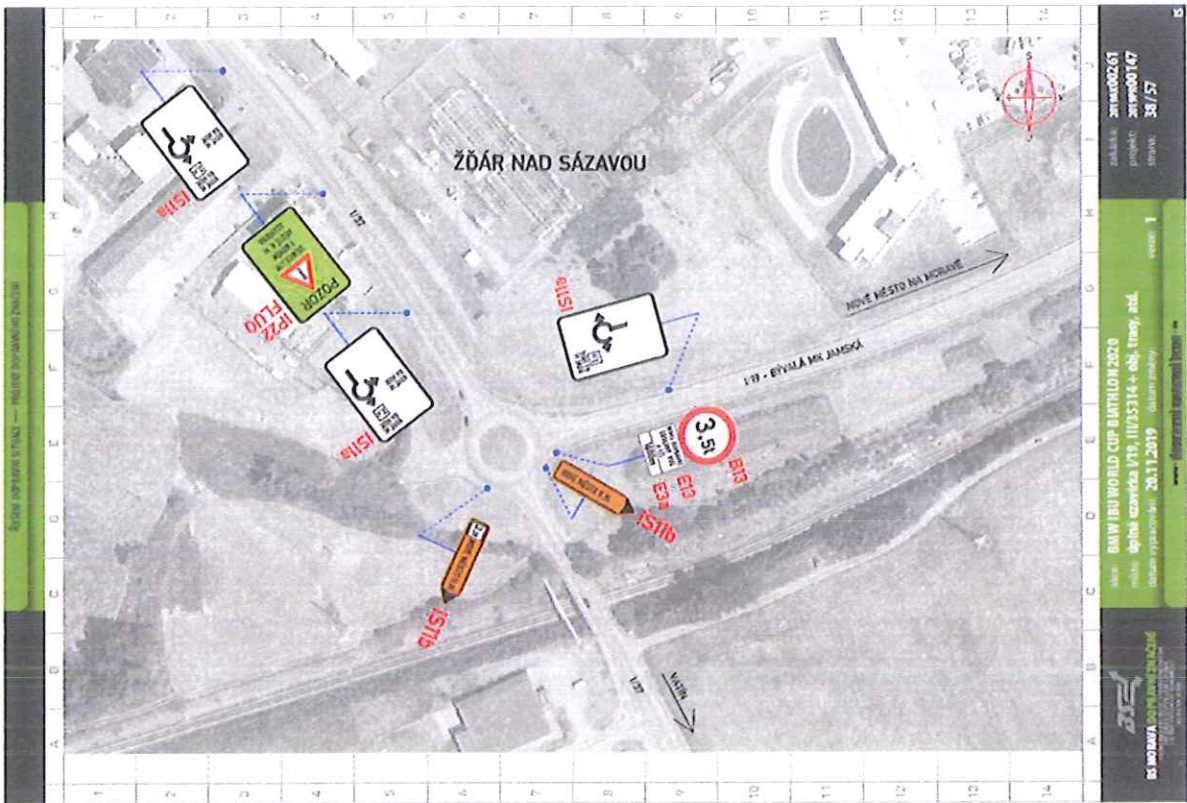

BRNO, DOPLAKOVÁ 51/102C — PRŮBĚH PRŮVĚRNÉHO ŽIVČENÍ

BRNO, DOPLAKOVÁ 51/102C — PRŮBĚH PRŮVĚRNÉHO ŽIVČENÍ

BAW IBU WORLD CUP BARTOLIN 2020
 místo: obřadní zastávka 1795, I/1153314 + obř. trasový úst. úst.
 datum vypracování: 26.11.2019 **datum vydání: 26.11.2019**

175, 11035314 + obř. trasy, s.d. (dopravní) 20.11.2019 (dopravní)

přírodní území 175, 11035314 + obř. trasy, s.d. (dopravní) 20.11.2019 (dopravní)

www.f1motorsport.com

ZÁKAZNÍK: ZMWD02/20
 PROJEKT: ZMWD01/17
 STADIUM: 40/57
 VEŠTĚ: 1
 www.dizajnprojezt.cz
 IS MOŽAVA DO PŘÍRODNÍHO ŽIVOTNÍHO PROSTŘEDÍ
 BAW IBO WORLD CUP B IHTILON 2020
 místo: oblasť okružní VYS. IJUS5314 + obj. tramj, atd.
 datum vypracování: 20.11.2019

DOKUMENTACE
 PRŮJEMNÝ PŘÍKRES
 PŘÍKRES MÍSTNOSTI

ZÁKAZNÍK: ZMWD02/20
 PROJEKT: ZMWD01/17
 STADIUM: 41/57
 VEŠTĚ: 1
 www.dizajnprojezt.cz
 IS MOŽAVA DO PŘÍRODNÍHO ŽIVOTNÍHO PROSTŘEDÍ
 BAW IBO WORLD CUP B IHTILON 2020
 místo: oblasť okružní VYS. IJUS5314 + obj. tramj, atd.
 datum vypracování: 20.11.2019