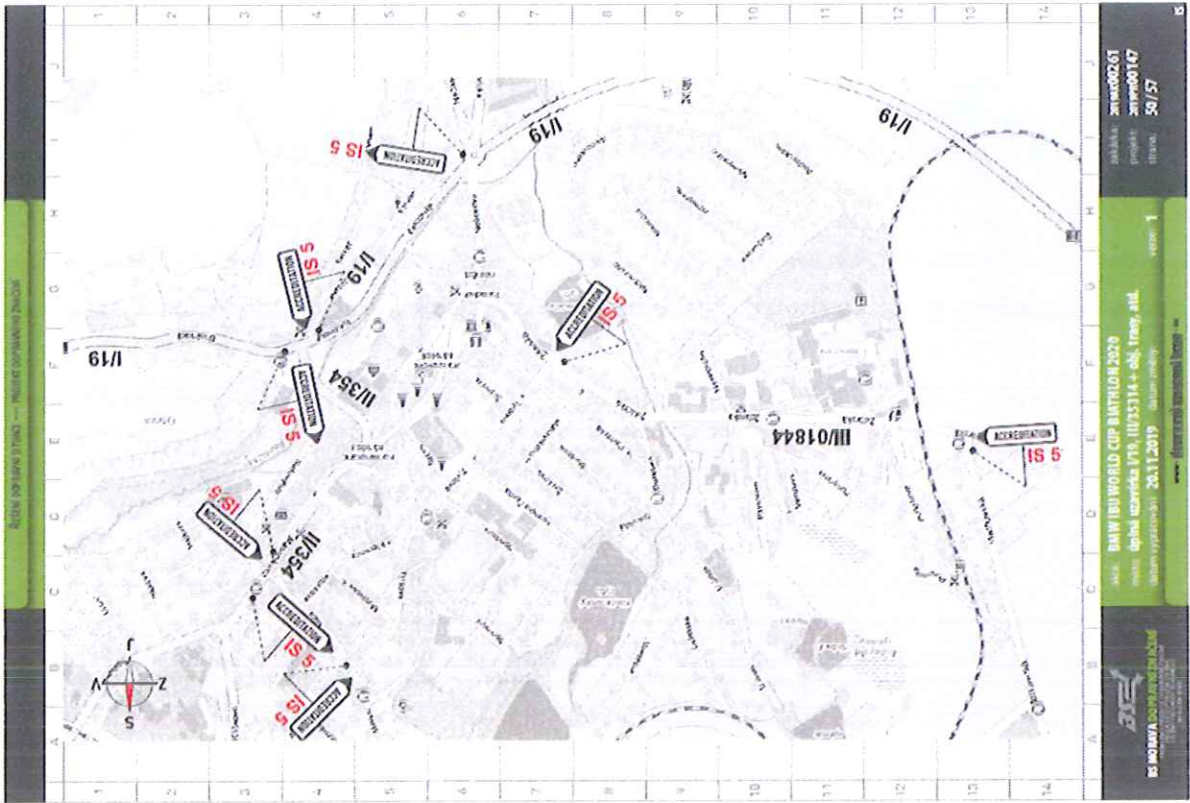

© 2019 Baku World Cup Bathalon 2020. All rights reserved. This document is confidential and for internal use only. It is not to be distributed outside the organization.