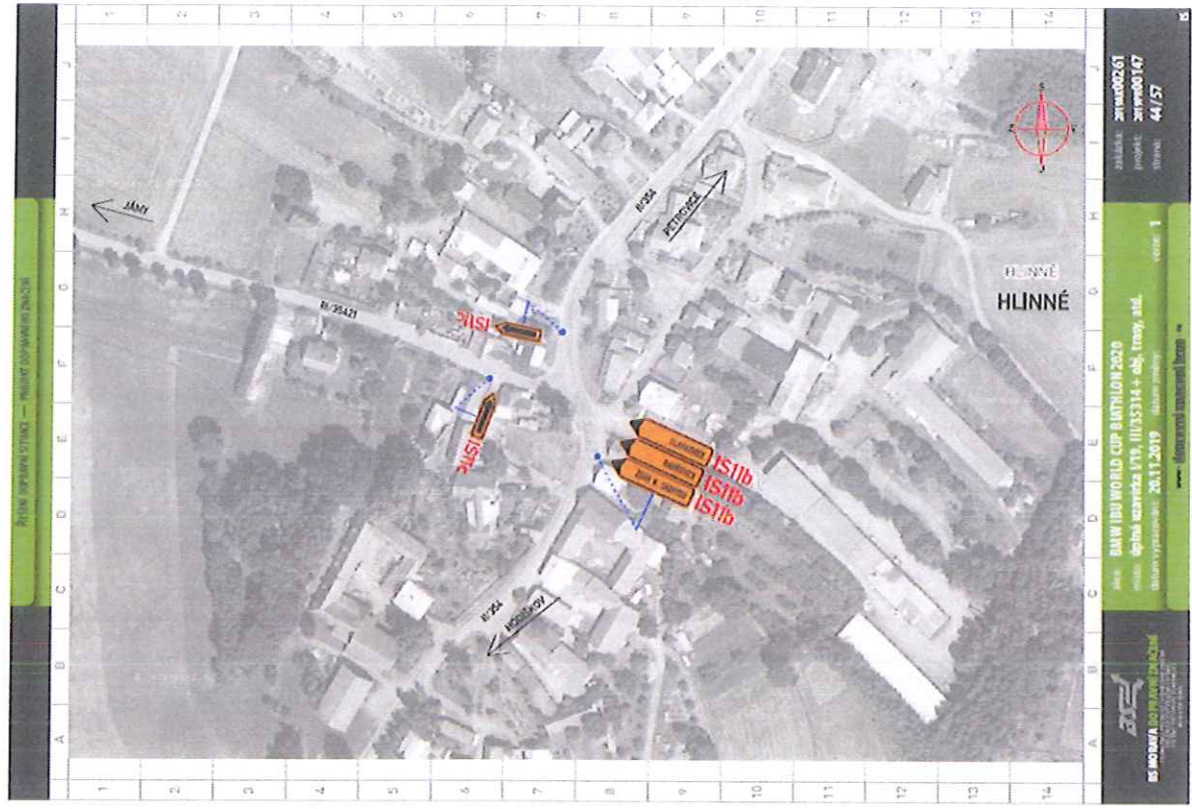

STAVBA: zimní olympijské stadióny
projekt: zimní olympijské stadióny
stavba: 43/17
stavba: 1

STAVBA: zimní olympijské stadióny
projekt: zimní olympijské stadióny
stavba: 44/17
stavba: 1