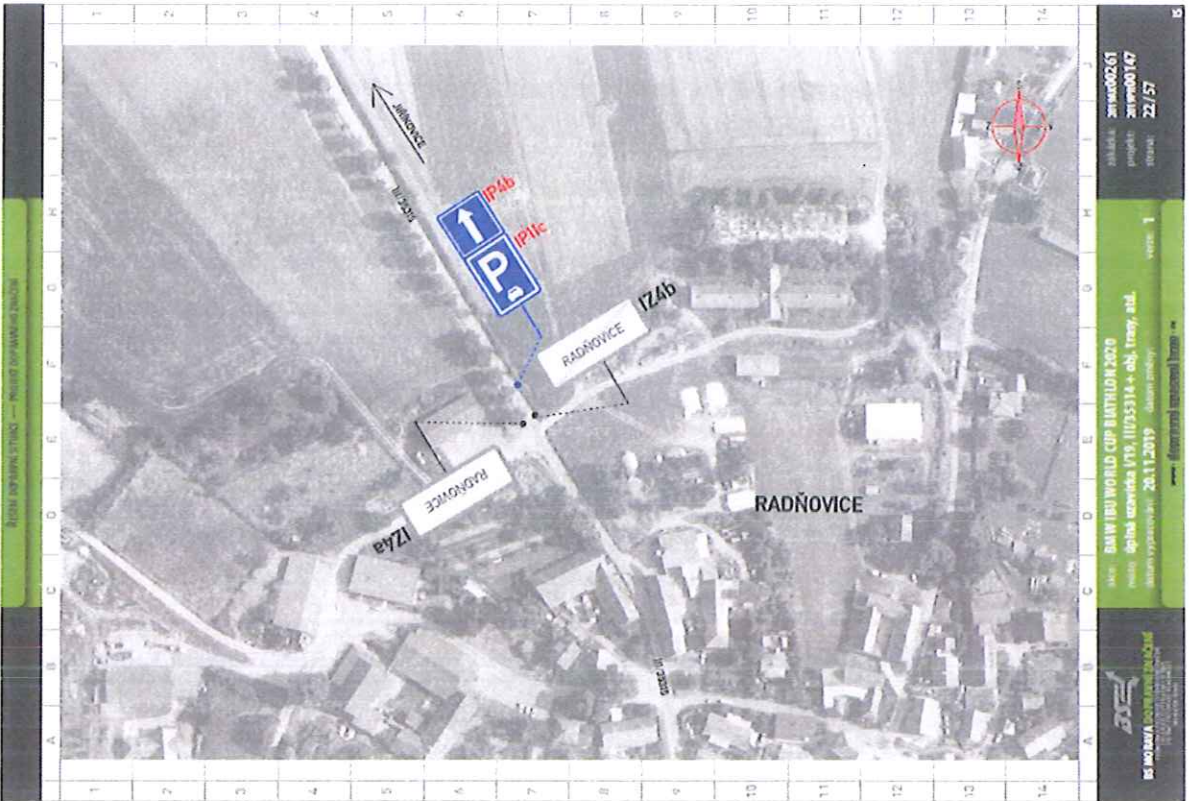

BRNO, DOPLAKOVÁ 51/102C — PRŮBĚH PRŮVĚRNÉHO ŽIVČENÍ

BRNO, DOPLAKOVÁ 51/102C — PRŮBĚH PRŮVĚRNÉHO ŽIVČENÍ

BRNO, DOPLAKOVÁ 51/102C — PRŮBĚH PRŮVĚRNÉHO ŽIVČENÍ

BRNO, DOPLAKOVÁ 51/102C — PRŮBĚH PRŮVĚRNÉHO ŽIVČENÍ

BRNO, DOPLAKOVÁ 51/102C — PRŮBĚH PRŮVĚRNÉHO ŽIVČENÍ

BRNO, DOPLAKOVÁ 51/102C — PRŮBĚH PRŮVĚRNÉHO ŽIVČENÍ

BAW IBU WORLD CUP BARTOLIN 2020
 místo: obřadní zastávka 1795, I/1153314 + obř. trasový úst. úst.
 datum vypracování: 26.11.2019 **datum vydání: 26.11.2019**

BRNO, DOPLAKOVÁ 51/102C — PRŮBĚH PRŮVĚRNÉHO ŽIVČENÍ

BRNO, DOPLAKOVÁ 51/102C — PRŮBĚH PRŮVĚRNÉHO ŽIVČENÍ

BRNO, DOPLAKOVÁ 51/102C — PRŮBĚH PRŮVĚRNÉHO ŽIVČENÍ

PLOŠKA: 20160201
 PROJEKT: 20160147
 STRANA: 23/27
 VERZE: 1