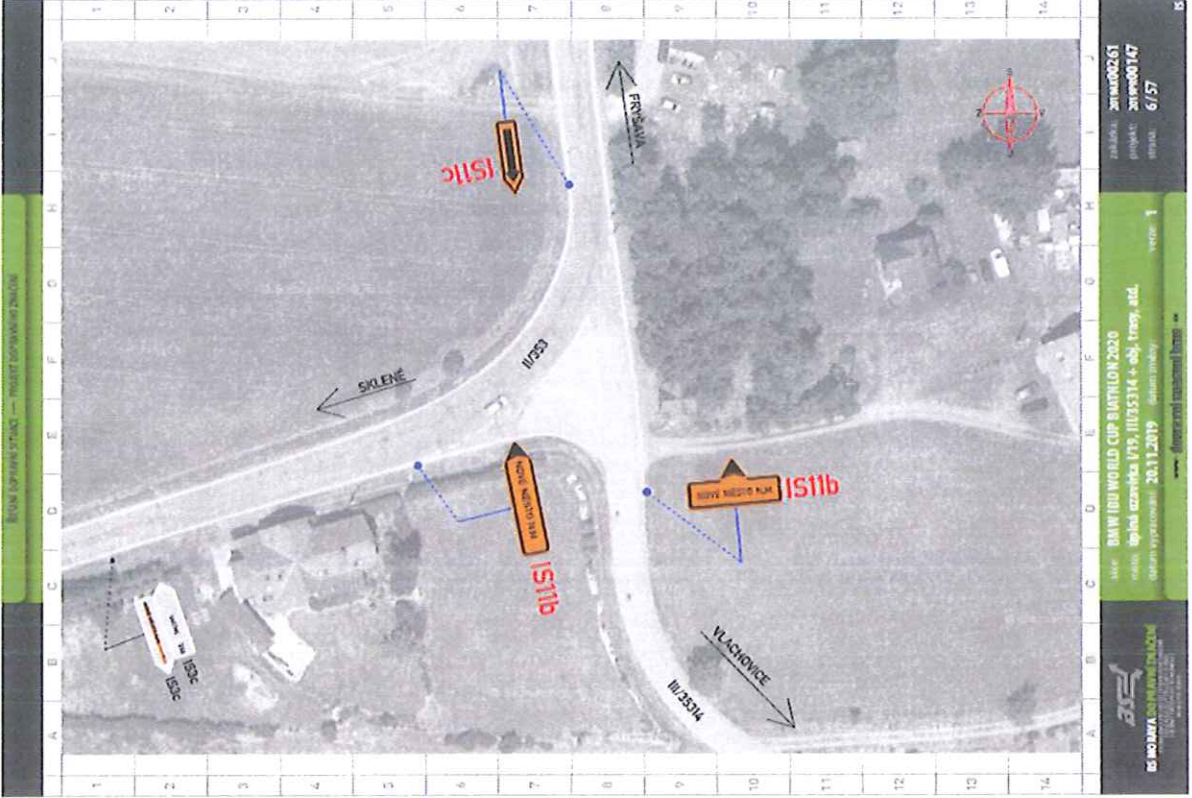

FRYŠAVA POD ŽAKOVOU HOROU