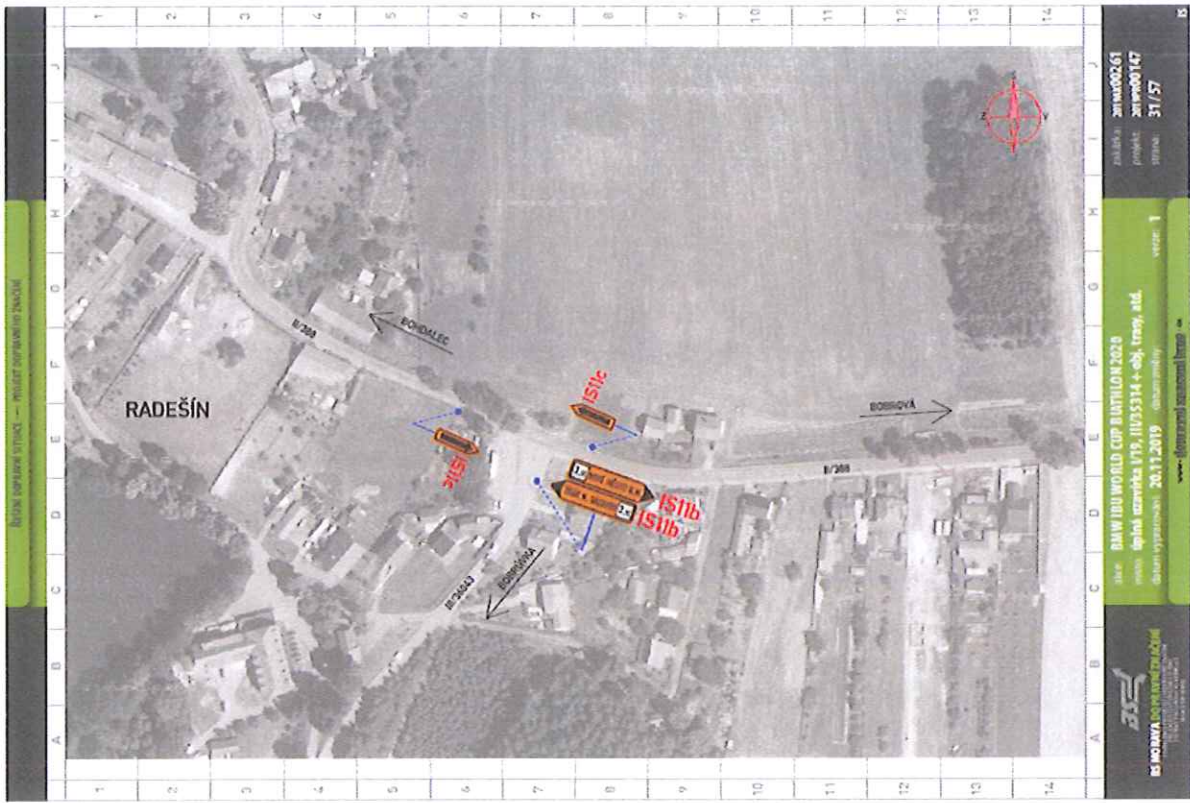

přírodní území 175, 11035314 + obř. trasy, s.d. (dopravní) 20.11.2019 (dopravní)