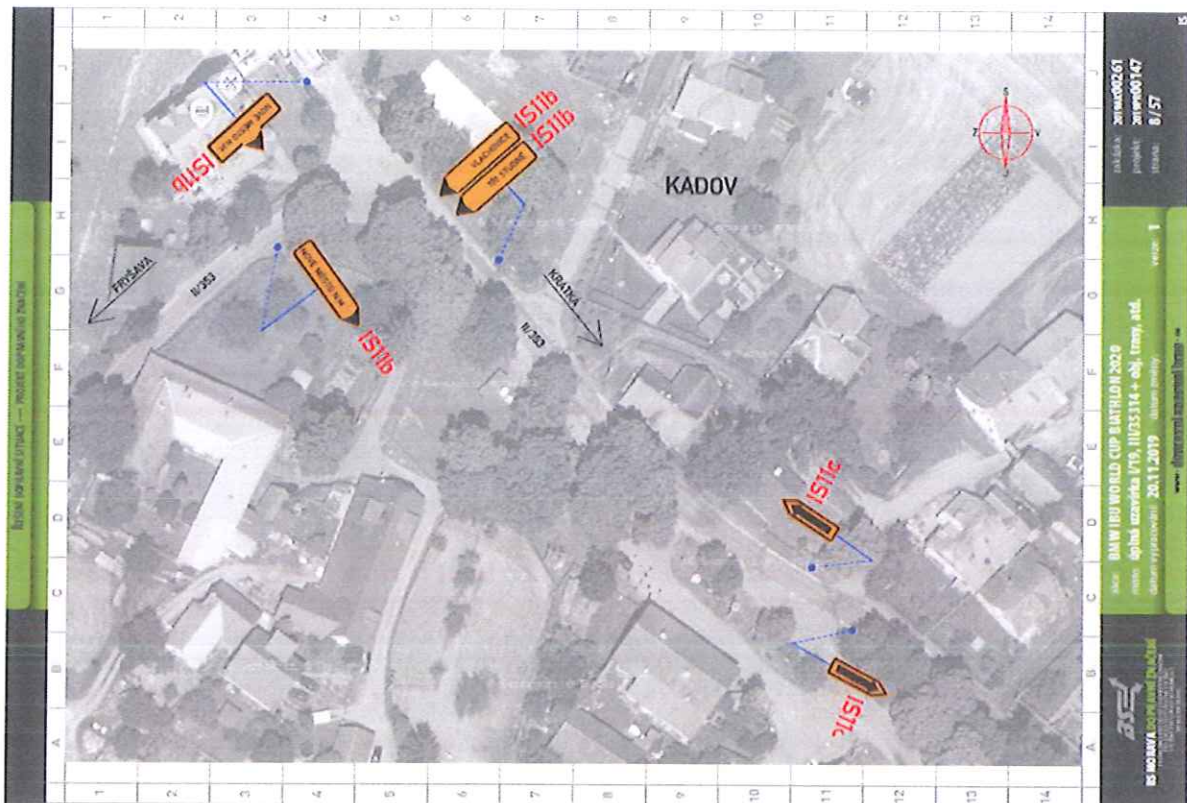

FRYŠAVA POD ŽAKOVOU HOROU

www.digitalsound.com