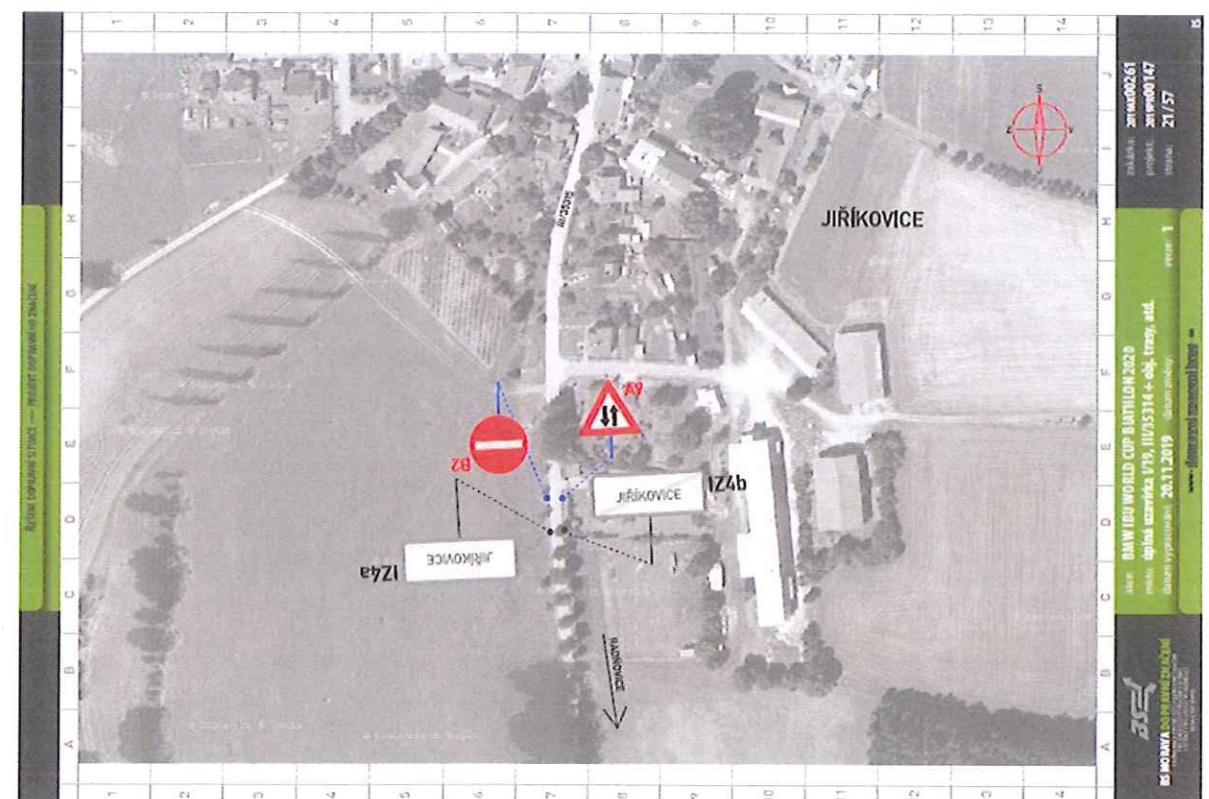

www.kyprum.cz

www.kyprum.cz

BRNO, DOPLAKOVÁ 51/102C — PRŮBĚH PRŮVĚRNÉHO ŽIVČENÍ

BRNO, DOPLAKOVÁ 51/102C — PRŮBĚH PRŮVĚRNÉHO ŽIVČENÍ

BRNO, DOPLAKOVÁ 51/102C — PRŮBĚH PRŮVĚRNÉHO ŽIVČENÍ

BAW IBU WORLD CUP BARTOLIN 2020
 místo: obřadní zastávka 1795, I/1153314 + obř. trasový úst. úst.
 datum vypracování: 26.11.2019 **datum vydání: 26.11.2019**

BRNO, DOPLAKOVÁ 51/102C — PRŮBĚH PRŮVĚRNÉHO ŽIVČENÍ

BRNO, DOPLAKOVÁ 51/102C — PRŮBĚH PRŮVĚRNÉHO ŽIVČENÍ

BRNO, DOPLAKOVÁ 51/102C — PRŮBĚH PRŮVĚRNÉHO ŽIVČENÍ

BRNO, DOPLAKOVÁ 51/102C — PRŮBĚH PRŮVĚRNÉHO ŽIVČENÍ

BRNO, DOPLAKOVÁ 51/102C — PRŮBĚH PRŮVĚRNÉHO ŽIVČENÍ

BRNO, DOPLAKOVÁ 51/102C — PRŮBĚH PRŮVĚRNÉHO ŽIVČENÍ

BAW IBU WORLD CUP BARTOLIN 2020
 místo: obřadní zastávka 1795, I/1153314 + obř. trasový úst. úst.
 datum vypracování: 26.11.2019 **datum vydání: 26.11.2019**