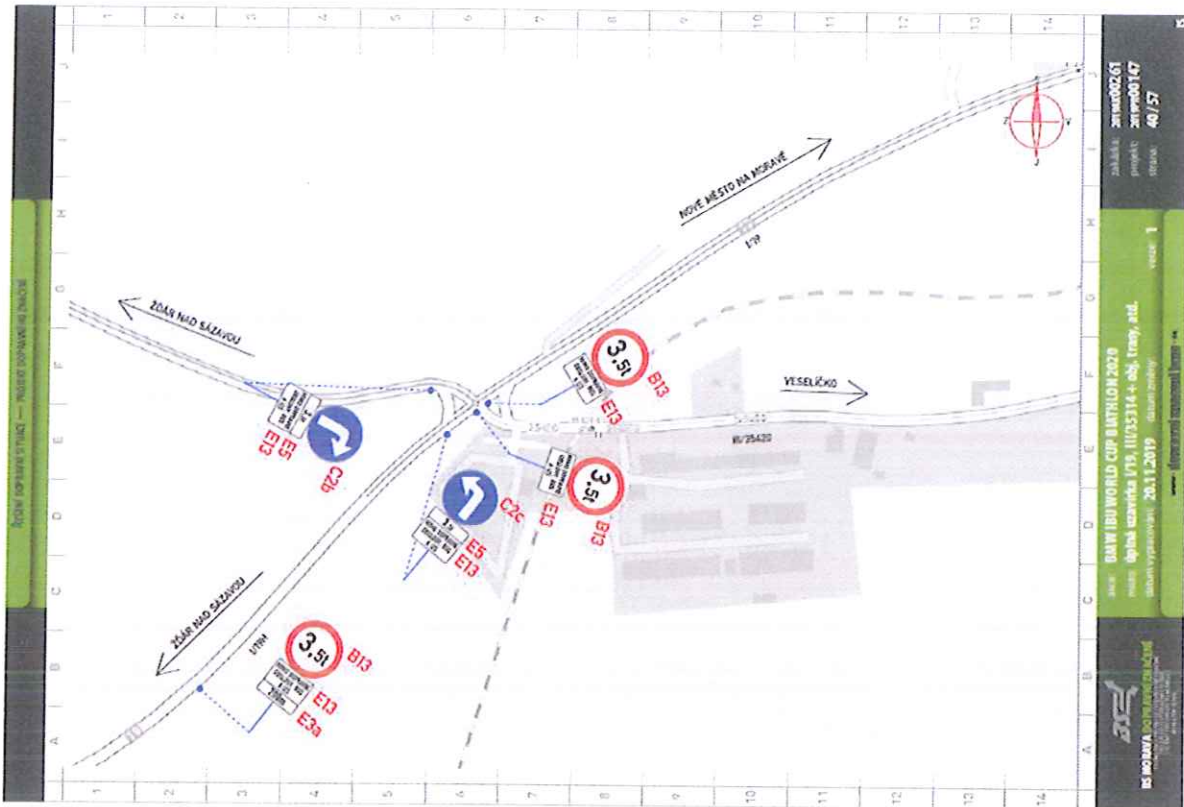

175, 11035314 + obř. trasy, s.d. (dopravní) 20.11.2019 (dopravní)

přírodní území 175, 11035314 + obř. trasy, s.d. (dopravní) 20.11.2019 (dopravní)

www.f1motorsport.com

ZÁKAZNÍK: ZMWD02/20
 PROJEKT: ZMWD01/17
 STADIUM: 40/57
 VEŠTĚ: 1
 www.dizajnprojezt.cz
 IS MOŽAVA DO PŘÍRODNÍHO ŽIVOTNÍHO PROSTŘEDÍ
 BAW IBO WORLD CUP B IHTILON 2020
 místo: oblasť okružní VYS. IJUS5314 + obj. tramj, atd.
 datum vypracování: 20.11.2019

DOKUMENTACE
 PRŮJEMNÝ PŘÍKRES
 PŘÍKRES MÍSTNOSTI

ZÁKAZNÍK: ZMWD02/20
 PROJEKT: ZMWD01/17
 STADIUM: 41/57
 VEŠTĚ: 1
 www.dizajnprojezt.cz
 IS MOŽAVA DO PŘÍRODNÍHO ŽIVOTNÍHO PROSTŘEDÍ
 BAW IBO WORLD CUP B IHTILON 2020
 místo: oblasť okružní VYS. IJUS5314 + obj. tramj, atd.
 datum vypracování: 20.11.2019