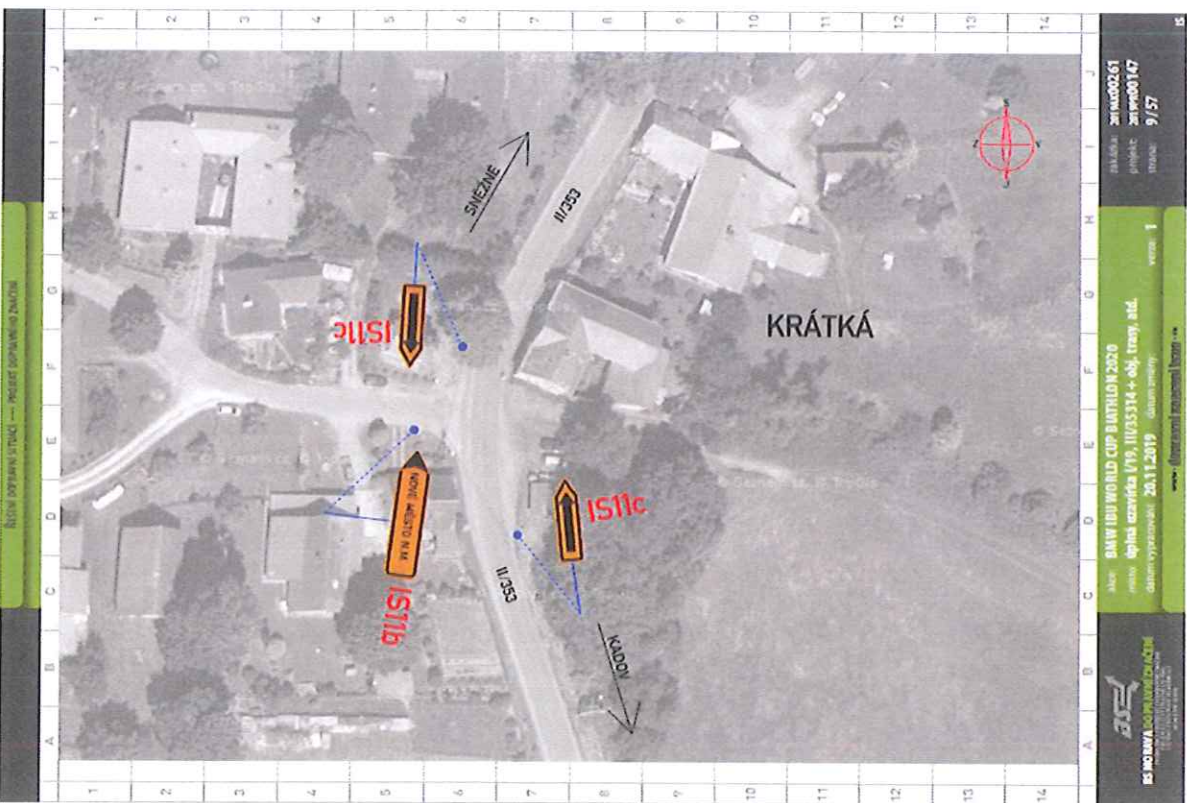

www.digitalsound.com