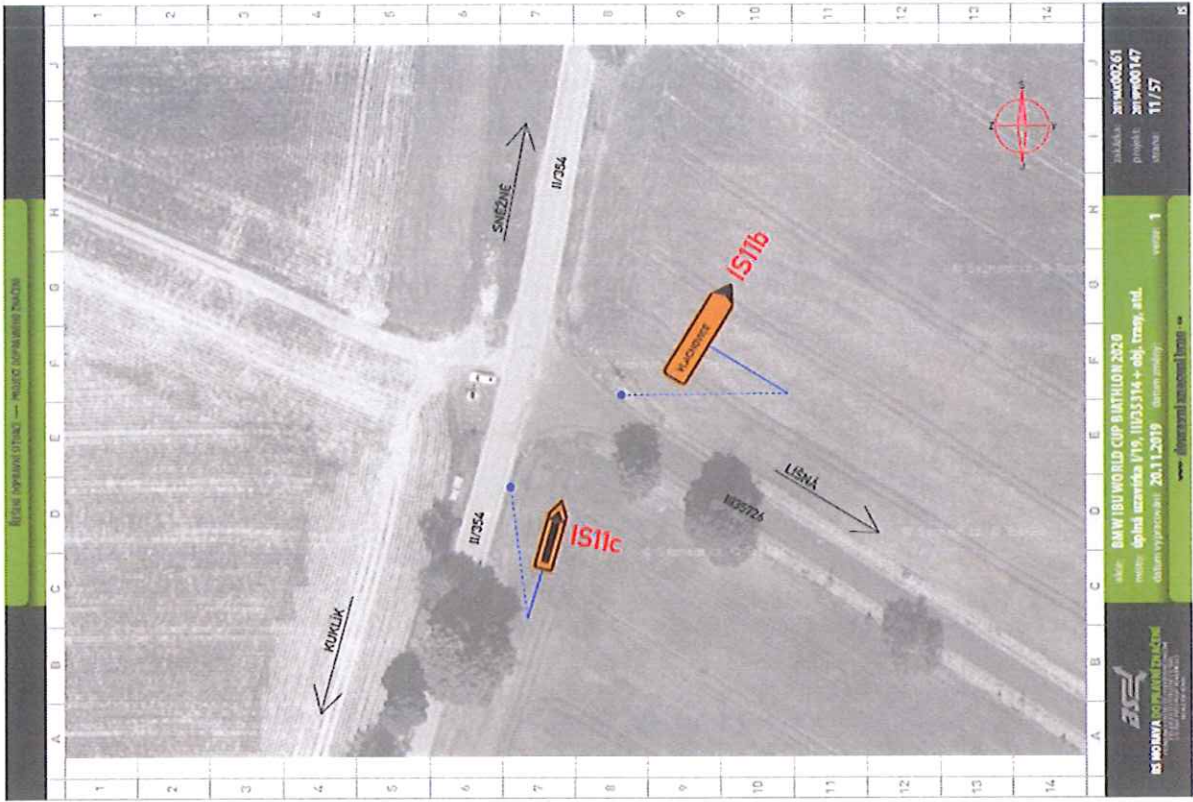

www.dizajnprojezd.cz