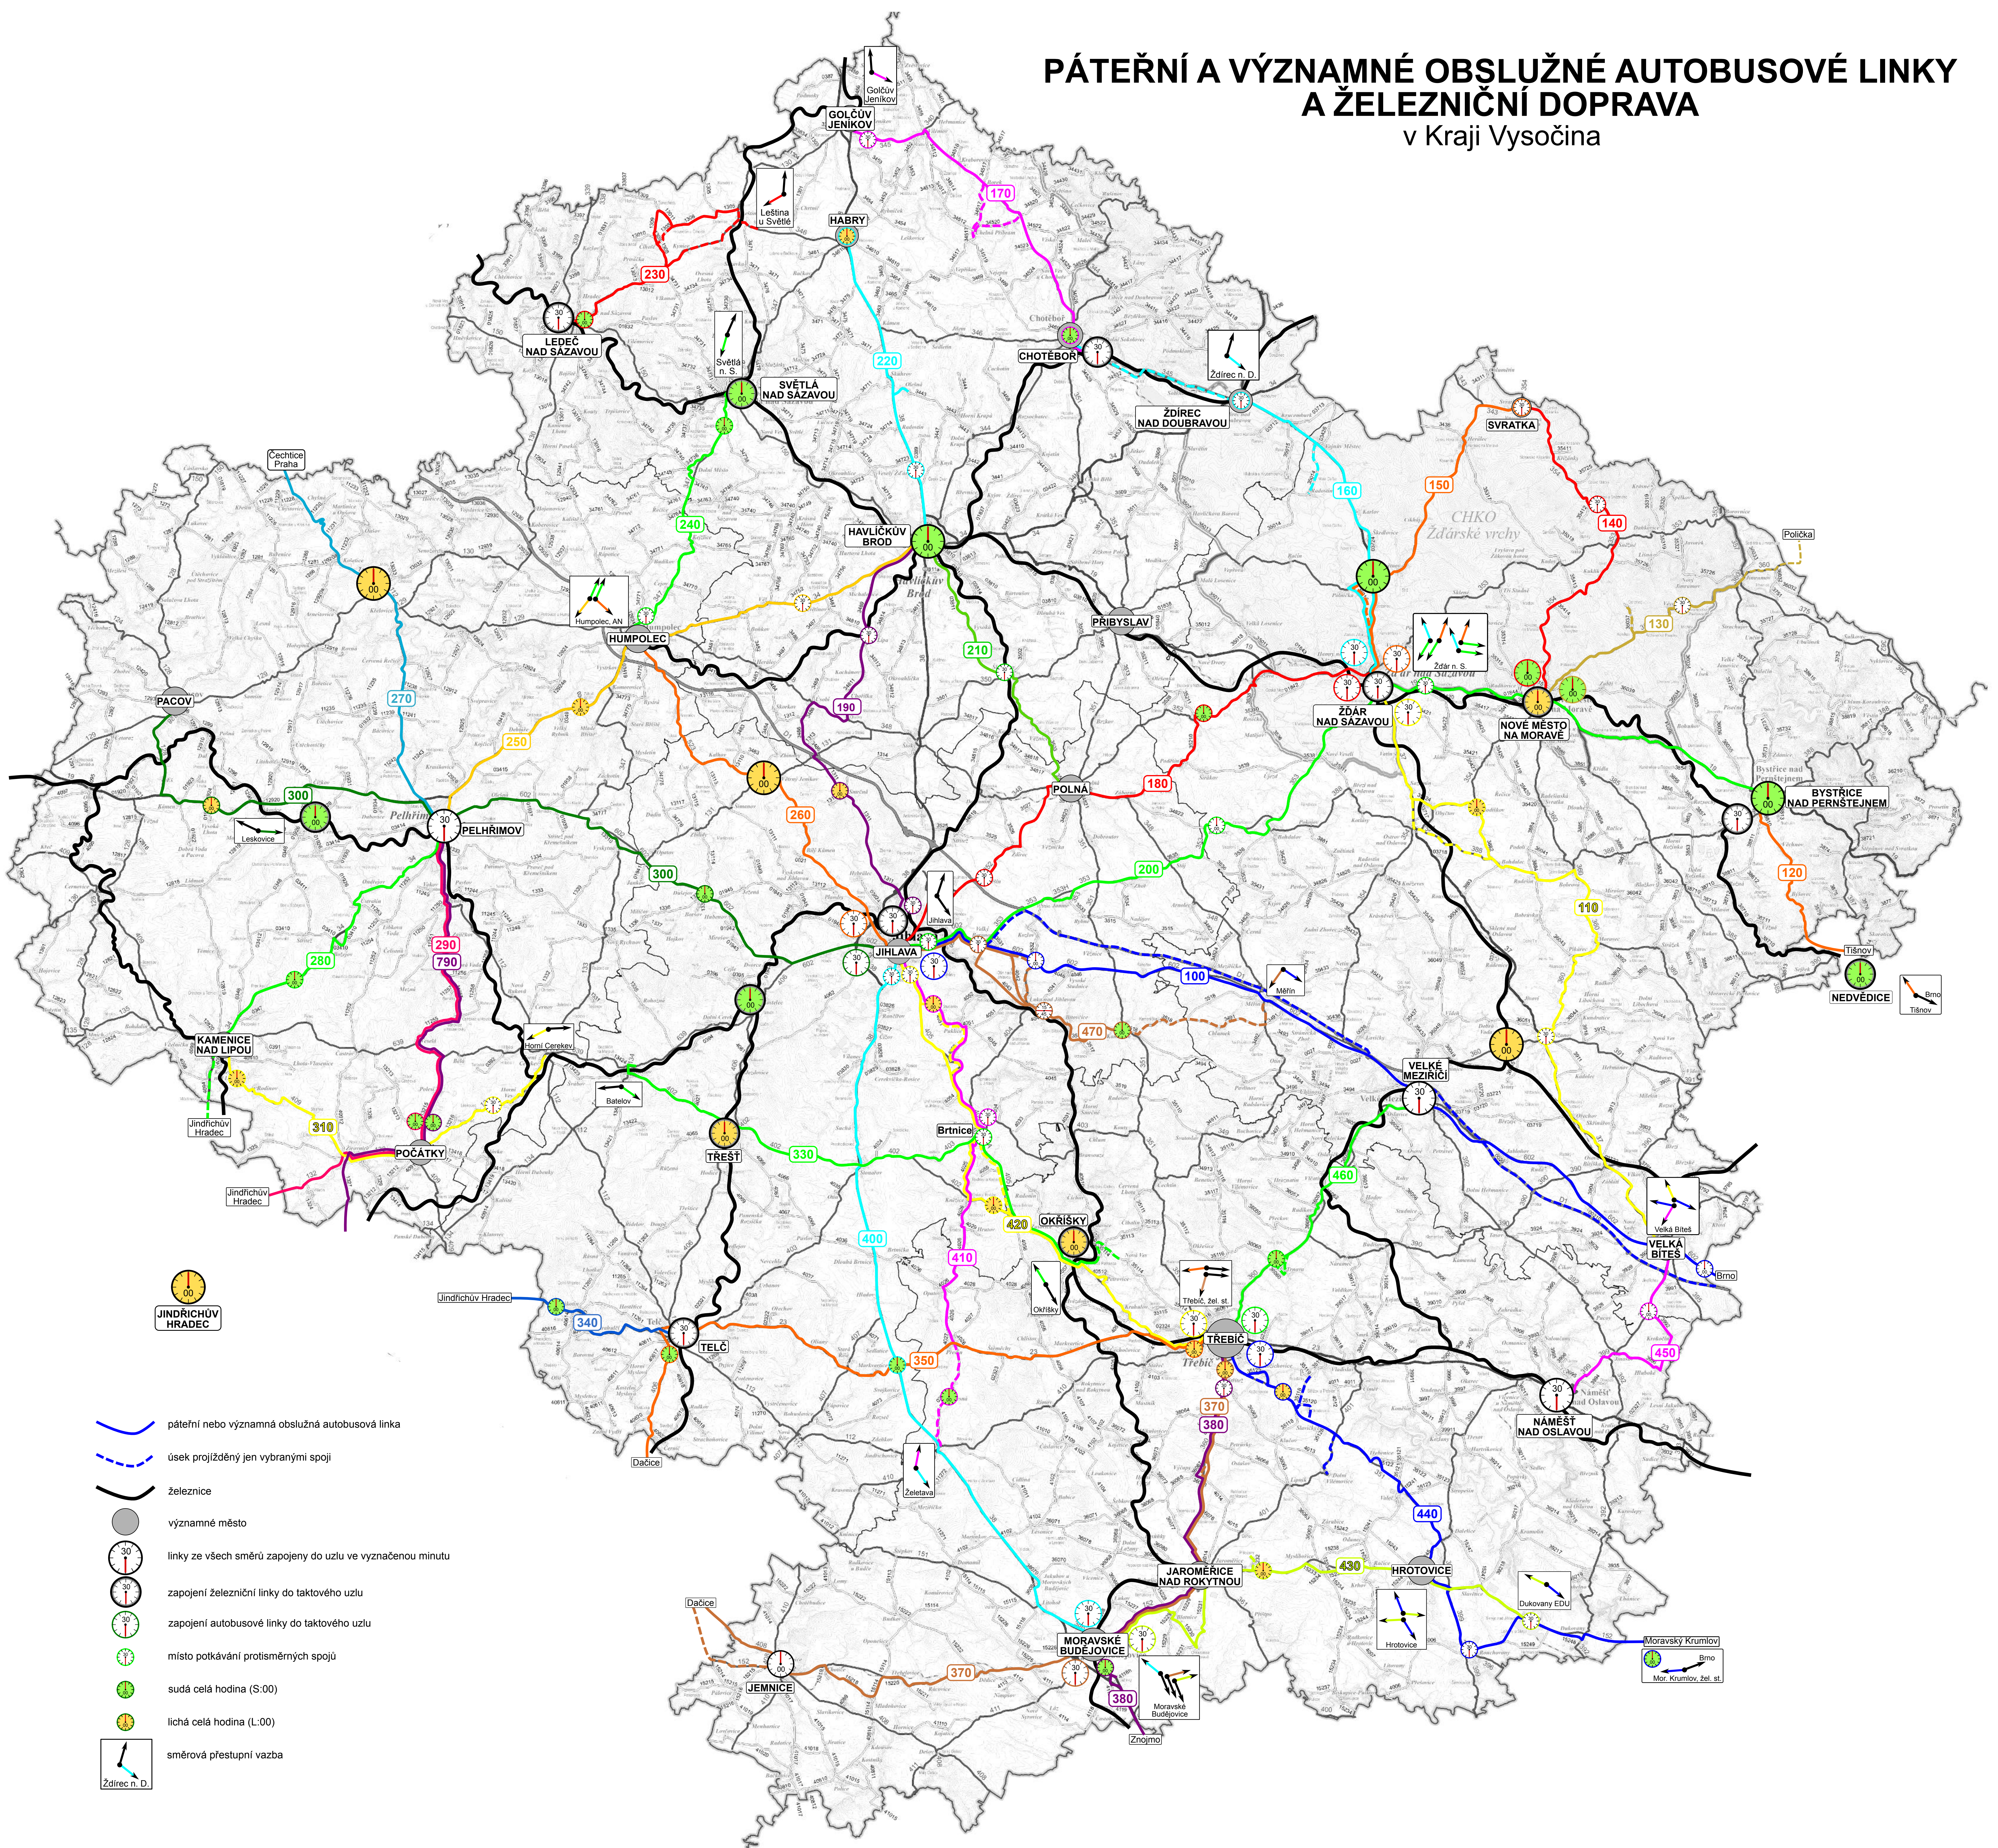

PÁTEŘNÍ A VÝZNAMNÉ OBSLUŽNÉ AUTOBUSOVÉ LINKY A ŽELEZNIČNÍ DOPRAVA v Kraji Vysočina

-  páteřní nebo významná obslužná autobusová linka
-  úsek projížděný jen vybranými spoji
-  železnice
-  významné město
-  linky ze všech směrů zapojeny do uzlu ve vyznačenou minutu
-  zapojení železniční linky do taktového uzlu
-  zapojení autobusové linky do taktového uzlu
-  místo setkávání protisměrných spojů
-  sudá celá hodina (S:00)
-  lichá celá hodina (L:00)
-  směrová přestupní vazba

 JINDŘICHŮV HRADEC

 Brno
Třebíč

 Velká Bíteš
Brno

 Moravský Krumlov
Mor. Krumlov žel. st.

 Moravské Budějovice
Znojmo

 Hrotovice
Hrotovice

 Dukovany EDU
Dukovany EDU

 Zeleňava
Zeleňava

 Třebíč
Třebíč

 Dačice
Dačice

 Jindřichův Hradec
Jindřichův Hradec

 Kamenice nad Lipou
Kamenice nad Lipou

 Leskovice
Leskovice

 Pacov
Pacov

 Čechtice Praha
Čechtice Praha

 Lelec nad Sázavou
Lelec nad Sázavou