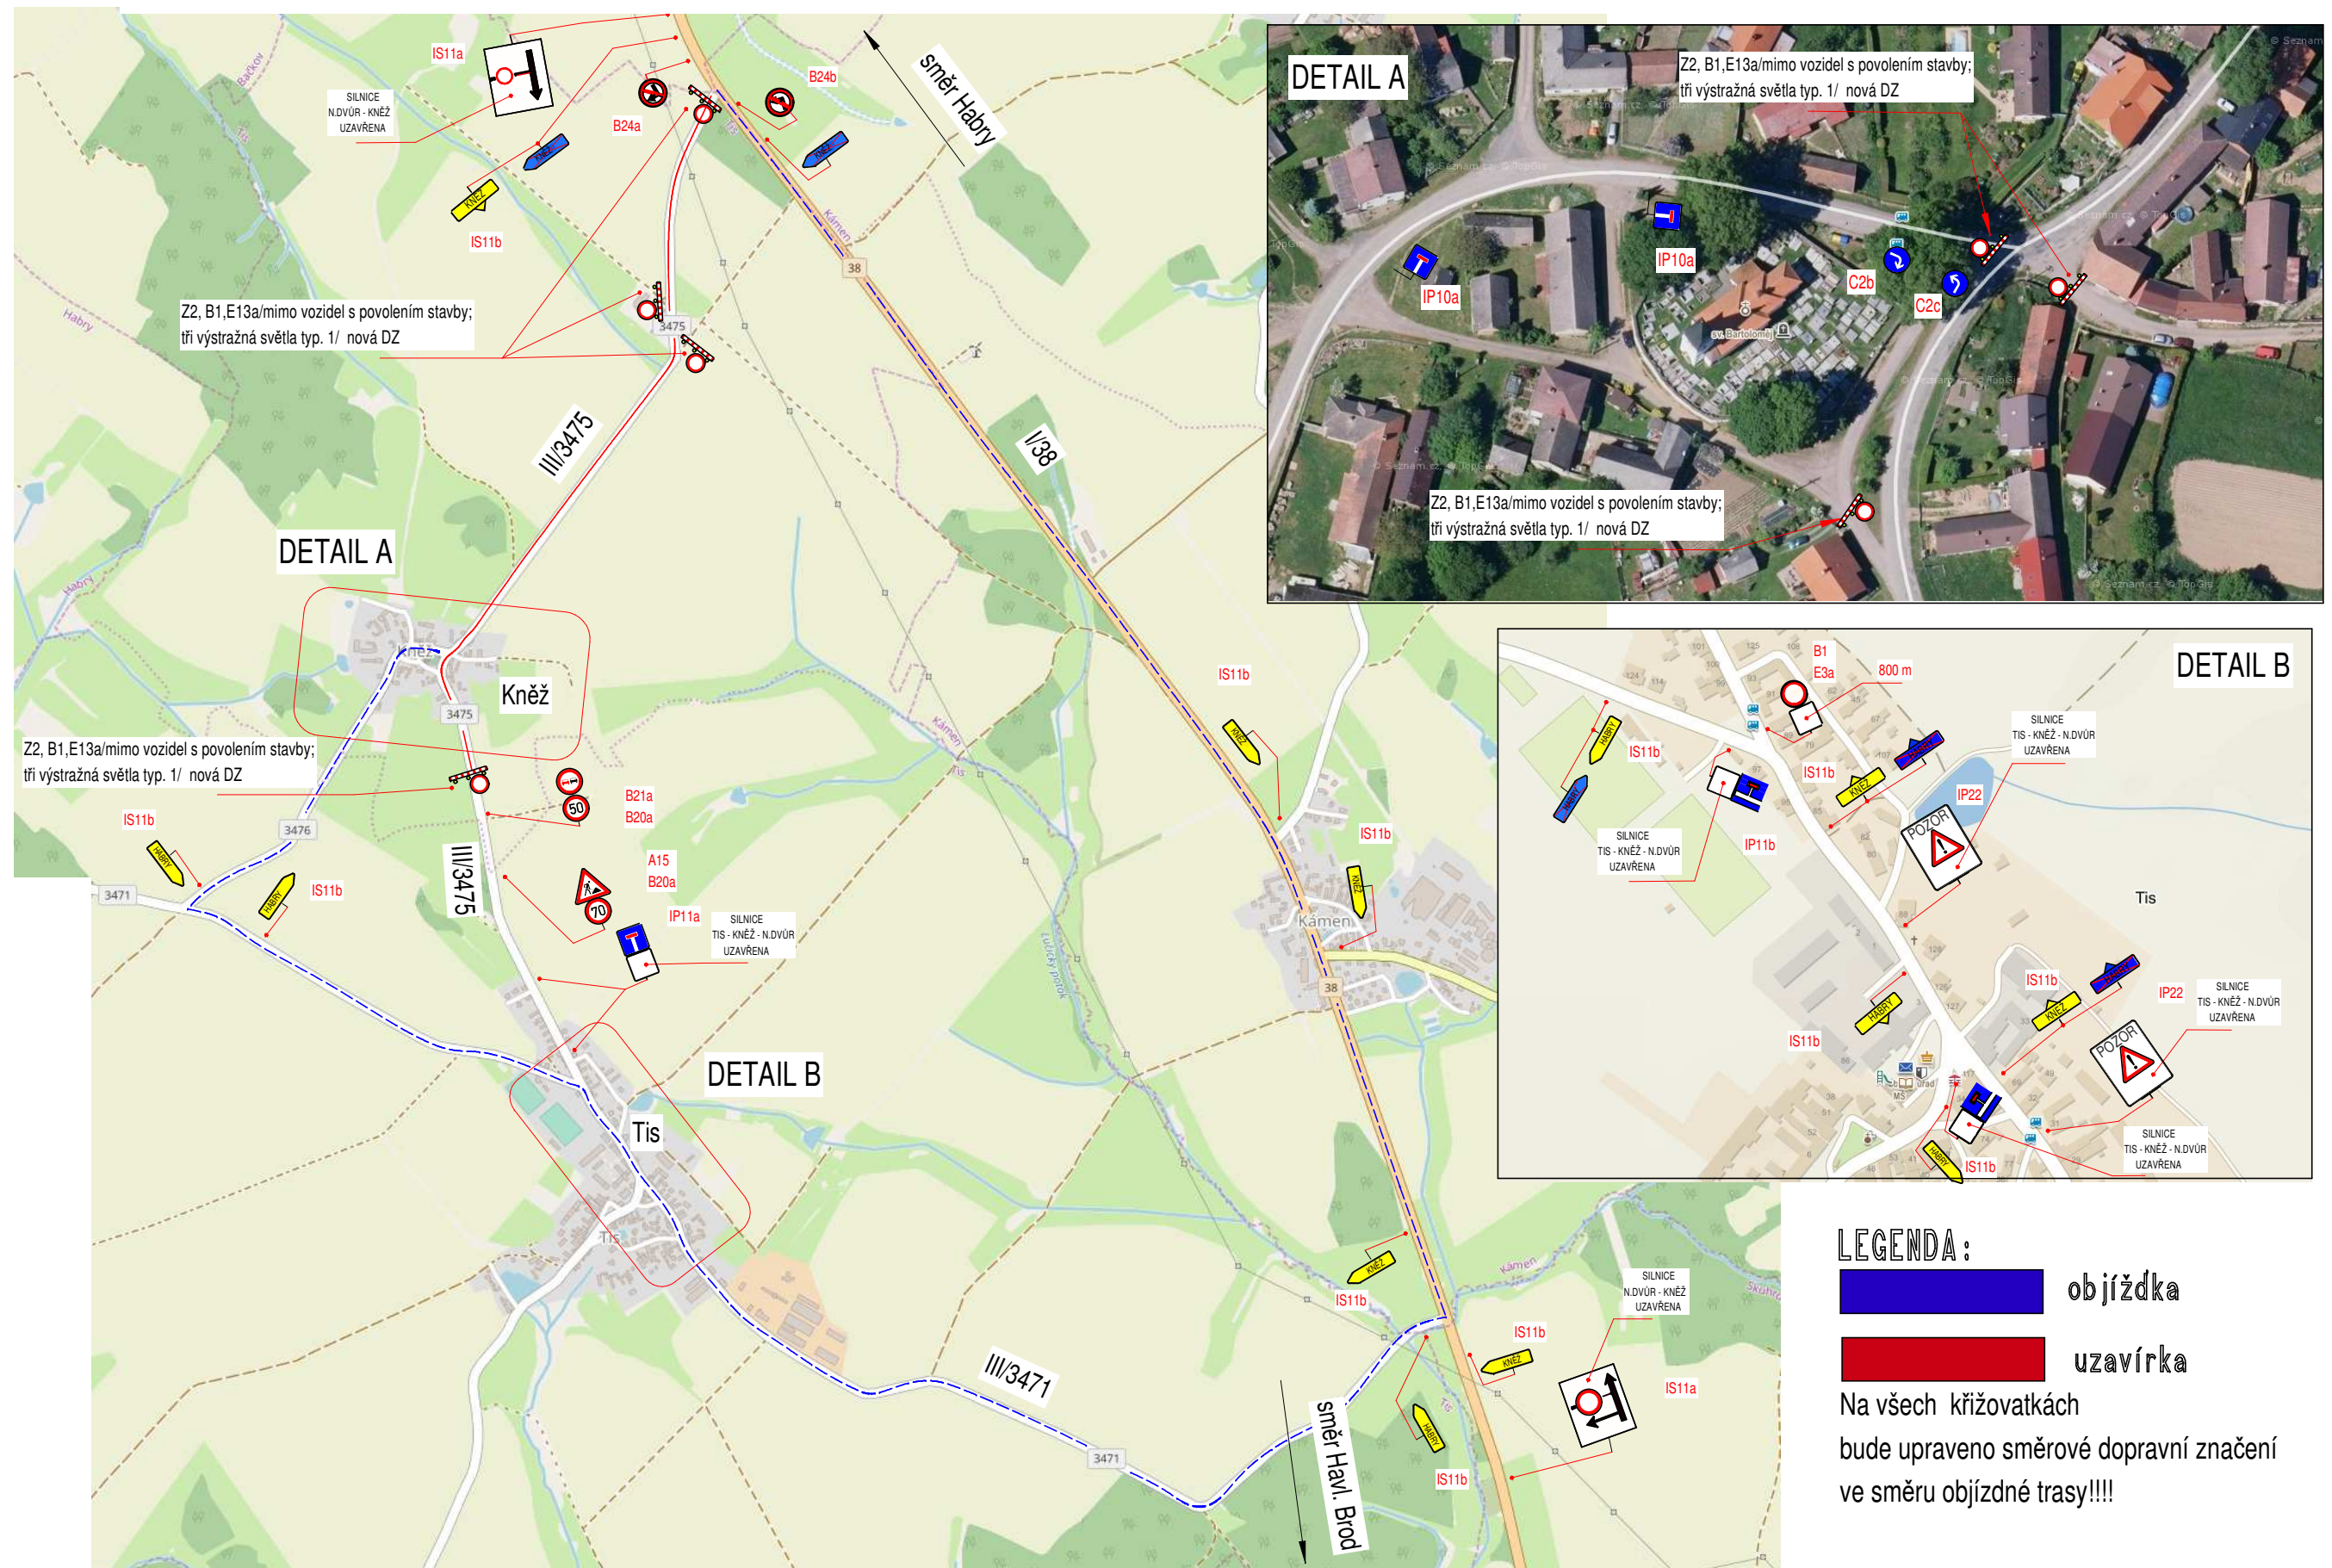

Uzavírka silnice č. III/3475 Kněž – kř. I/38

LEGENDA:

- objížďka
- uzavírka

Na všech křižovatkách bude upraveno směrové dopravní značení ve směru objíždné trasy!!!!