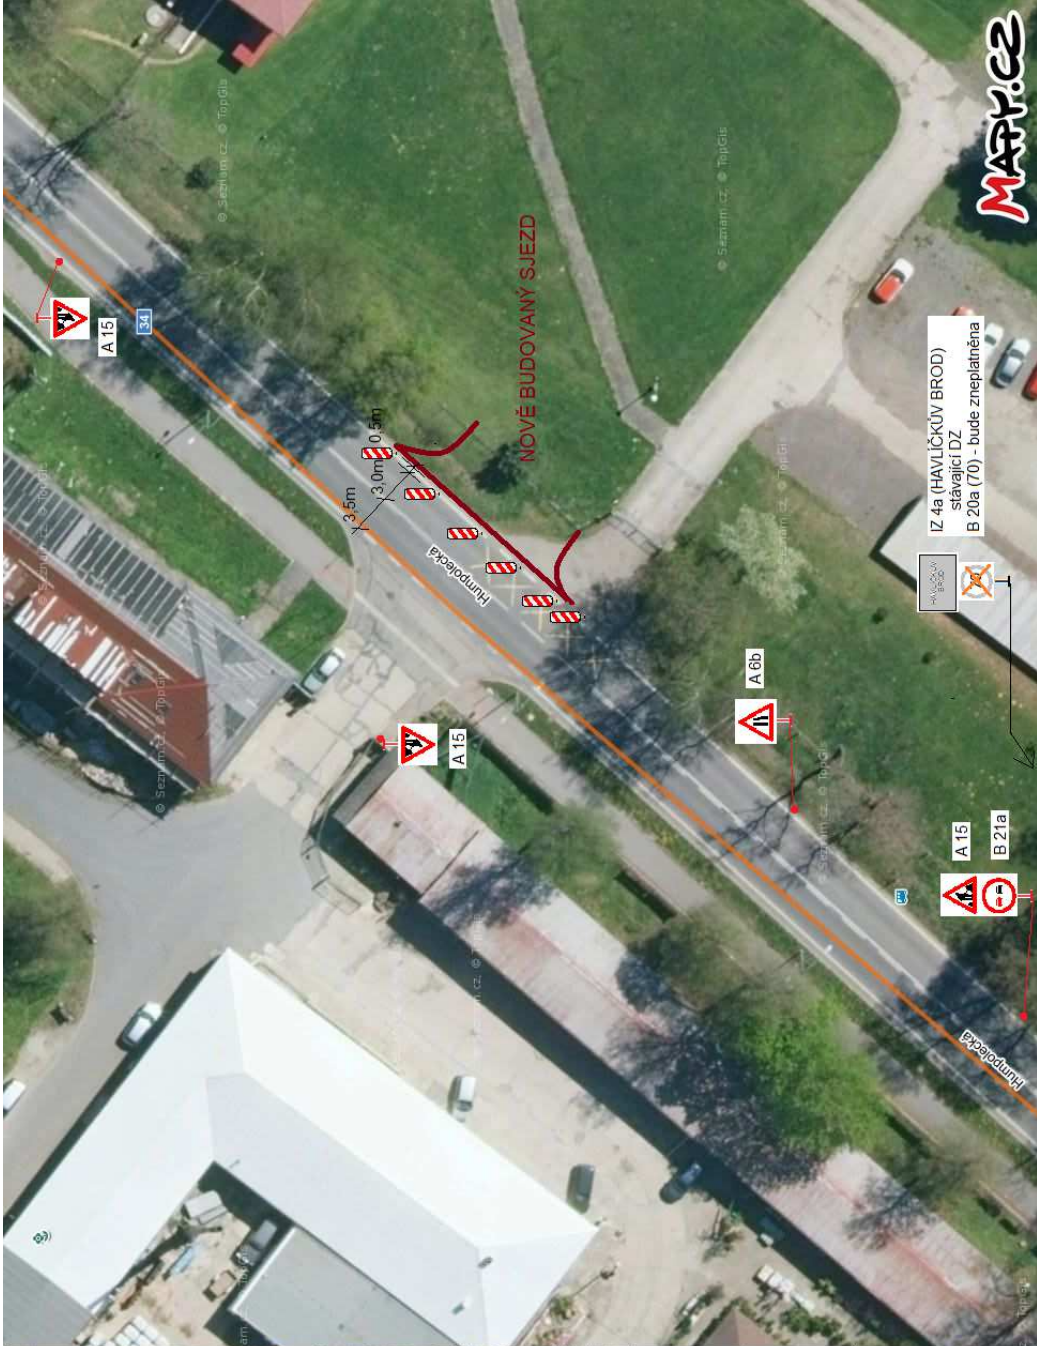

Akce: Výstavba CPS Havlíčkův Brod C1 - sjezd na I/34

Termín: 1.9. - 30.9.2020

IZ 4a (HAVLÍČKŮV BROD)
stavající DZ
B 20a (70) - bude zneplatněna

MAPPY.CZ