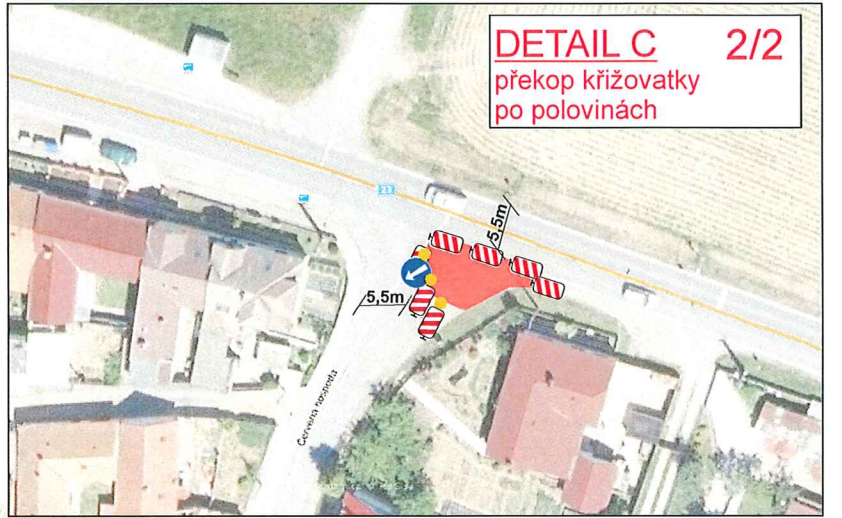

PČR - Krajské ředitelství policie kraje Vysočina
 Dopravní inspektorát Třebíč
 674 01 Třebíč, Brátova 11

Došlo: 18-03-2021

Č. j. KRPJ-23463/ČJ-2021-161006

Počet listů: 1 Přílohy: 2

- DI PŮR TŘEBÍČ VYDÁVÁ SOUHLASNÁ
 STANOVISKO S DOTYČNÝM PŮR ZA
 DOPŘÍMÍ PODMÍNEK VYKONÁNÍ
 VE STANOVISKU ZR DWA 9.3.2021

Č.j. : KRPJ-23463/ČJ-2021-161006

por. Ing. ...

DETAIL
 při probíhání prací na autobusové
 zastávce Stařeč, Červená Hospoda
 bude zastávka přemístěna o 20 m

DETAIL B - protlak

DETAIL C 1/2
 překop křižovatky
 po polovinách

DETAIL C 2/2
 překop křižovatky
 po polovinách

DETAIL A
 Pracovní úsek v délce 20 m
 - stání pracovních vozidel na komunikaci
 - výkop mimo vozovku

Doplňek k ČJ:
 KRPJ-23463-1/ČJ-2021-161006
 ze dne 9.3.2021

SIGNEX Tel. 568 843 046
 CZ Třebíč s.r.o. mob. 603 812 506

DOPRAVNÍ ZNAČENÍ
 Dopravní omezení

Dopravní omezení sil. I/23 Červená Hospoda
 - akce: Splašková kanalizace Červená Hospoda.

Termín: od 1.5.2021 7,00 hod. - do 20.6.2021 20,00 hod.