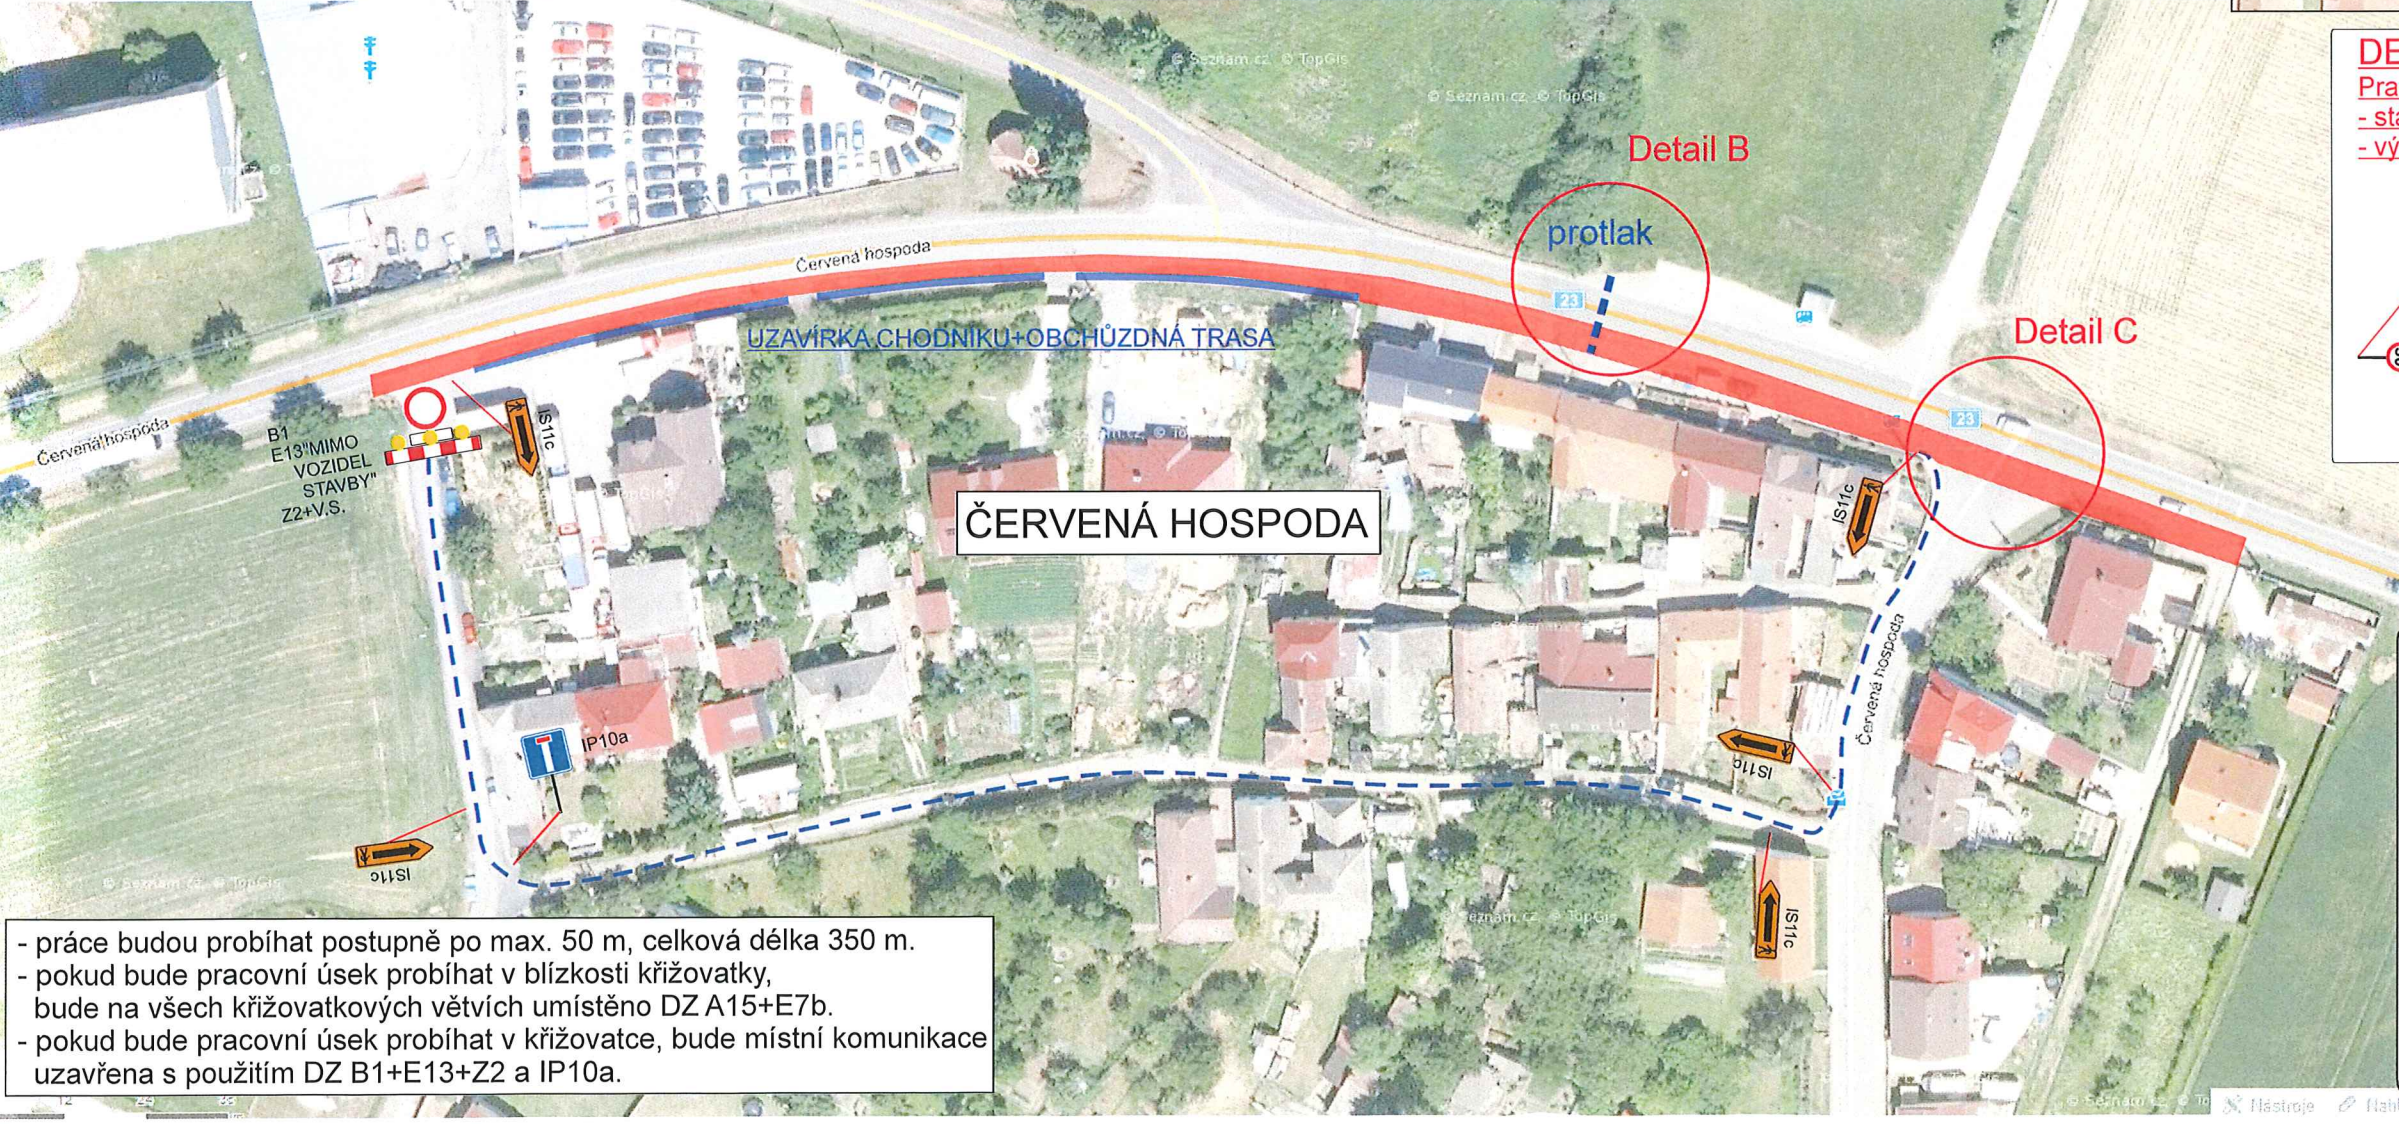

PČR - Krajské ředitelství policie kraje Vysočina
 Dopravní inspektorát Třebíč
 674 01 Třebíč, Brátova 11

Došlo: 18-03-2021

Č. j. KRPJ-23463/ČJ-2021-161006

Počet listů: 1 Přílohy: 2

- DI PŮR TŘEBÍČ VYDÁVÁ SOUHLASNÁ
 STANOVISKO S DOTYČNÝM PŮR ZA
 DOPŘÍMÍ PODMÍNEK VYKONÁNÍ
 VE STANOVISKU ZR DWA 9.3.2021

Č.j. : KRPJ-23463/ČJ-2021-161006

por. Ing. ...

DETAIL
 při probíhání prací na autobusové
 zastávce Stařeč, Červená Hospoda
 bude zastávka přemístěna o 20 m

DETAIL B - protlak

DETAIL C 1/2
 překop křižovatky
 po polovinách

DETAIL C 2/2
 překop křižovatky
 po polovinách

DETAIL A
 Pracovní úsek v délce 20 m
 - stání pracovních vozidel na komunikaci
 - výkop mimo vozovku

Doplňek k ČJ:
 KRPJ-23463-1/ČJ-2021-161006
 ze dne 9.3.2021

SIGNEX Tel. 568 843 046
 CZ Třebíč s.r.o. mob. 603 812 506

DOPRAVNÍ ZNAČENÍ
 Dopravní omezení

Dopravní omezení sil. I/23 Červená Hospoda
 - akce: Splašková kanalizace Červená Hospoda.

Termín: od 1.5.2021 7,00 hod. - do 20.6.2021 20,00 hod.