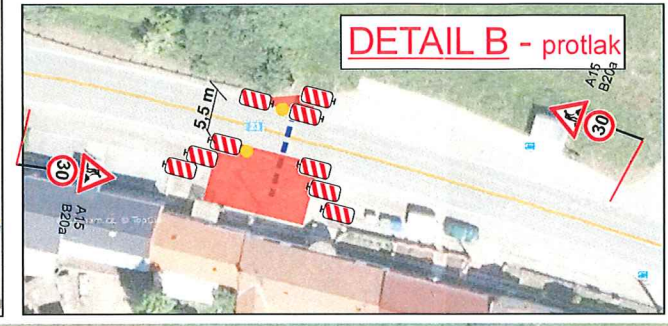

PČR - Krajské ředitelství policie kraje Vysočina
 Dopravní inspektorát Třebíč
 674 01 Třebíč, Brátova 11

Došlo: 18-03-2021

Č. j. KRPJ-23463/ČJ-2021-161006

Počet listů: 1 Přílohy: 2

- DI PŮR TŘEBÍČ VYDÁVÁ SOUHLASNÁ
 STANOVISKO S DOTYČNÝM PŮR ZA
 DOPŘÍMÍ PODMÍNEK VYKONÁNÍ
 VE STANOVISKU ZR DWA 9.3.2021

Č.j. : KRPJ-23463/ČJ-2021-161006

por. Ing. ...

DETAIL
 při probíhání prací na autobusové
 zastávce Stařeč, Červená Hospoda
 bude zastávka přemístěna o 20 m

DETAIL B - protlak

DETAIL C 1/2
 překop křižovatky
 po polovinách

DETAIL C 2/2
 překop křižovatky
 po polovinách

DETAIL A
 Pracovní úsek v délce 20 m
 - stání pracovních vozidel na komunikaci
 - výkop mimo vozovku

Doplňek k ČJ:
 KRPJ-23463-1/ČJ-2021-161006
 ze dne 9.3.2021

- práce budou probíhat postupně po max. 50 m, celková délka 350 m.
- pokud bude pracovní úsek probíhat v blízkosti křižovatky, bude na všech křižovatkových větvích umístěno DZ A15+E7b.
- pokud bude pracovní úsek probíhat v křižovatce, bude místní komunikace uzavřena s použitím DZ B1+E13+Z2 a IP10a.