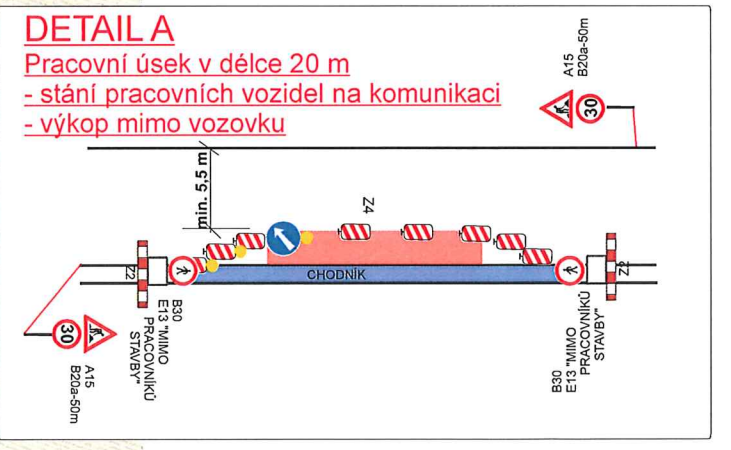

PČR - Krajské ředitelství policie kraje Vysočina
 Dopravní inspektorát Třebíč
 674 01 Třebíč, Brátova 11

Došlo: 18-03-2021

Č. j. KRPJ-23463/ČJ-2021-161006

Počet listů: 1 Přílohy: 2

- DI PŮR TŘEBÍČ VYDÁVÁ SOUHLASNÁ
 STANOVISKO S DOTYČNÝM PŮR ZA
 DOPŘÍMÍ PODMÍNEK VYKONÁNÍ
 VE STANOVISKU ZR DWA 9.3.2021

Č.j. : KRPJ-23463/ČJ-2021-161006

por. Ing. ...

DETAIL
 při probíhání prací na autobusové
 zastávce Stařeč, Červená Hospoda
 bude zastávka přemístěna o 20 m

DETAIL B - protlak

DETAIL C 1/2
 překop křižovatky
 po polovinách

DETAIL C 2/2
 překop křižovatky
 po polovinách

DETAIL A
 Pracovní úsek v délce 20 m
 - stání pracovních vozidel na komunikaci
 - výkop mimo vozovku

Doplňek k ČJ:
 KRPJ-23463-1/ČJ-2021-161006
 ze dne 9.3.2021

- práce budou probíhat postupně po max. 50 m, celková délka 350 m.
- pokud bude pracovní úsek probíhat v blízkosti křižovatky, bude na všech křižovatkových větvích umístěno DZ A15+E7b.
- pokud bude pracovní úsek probíhat v křižovatce, bude místní komunikace uzavřena s použitím DZ B1+E13+Z2 a IP10a.