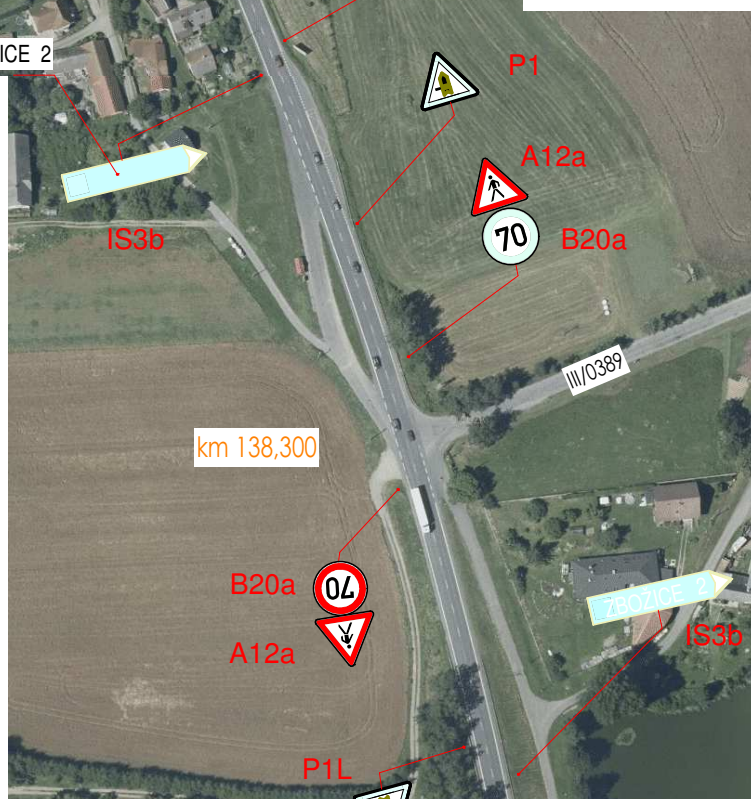

směr Golčův Jeníkov

ÚPRAVA DOPRAVNÍHO ZNAČENÍ NA SILNICI I/38

LEGENDA:

-  STÁVAJÍCÍ DOPRAVNÍ ZNAČENÍ
-  NOVÉ DOPRAVNÍ ZNAČENÍ

směr Havlíčkův Brod