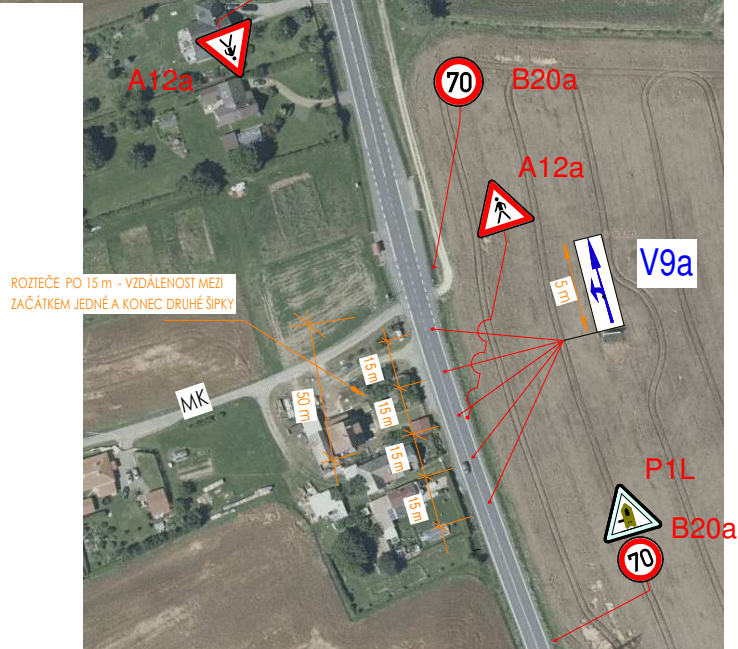

směr Golčův Jeníkov

ÚPRAVA DOPRAVNÍHO ZNAČENÍ NA SILNICI I/38

LEGENDA:

-  STÁVAJÍCÍ DOPRAVNÍ ZNAČENÍ
-  NOVÉ DOPRAVNÍ ZNAČENÍ

směr Havlíčkův Brod