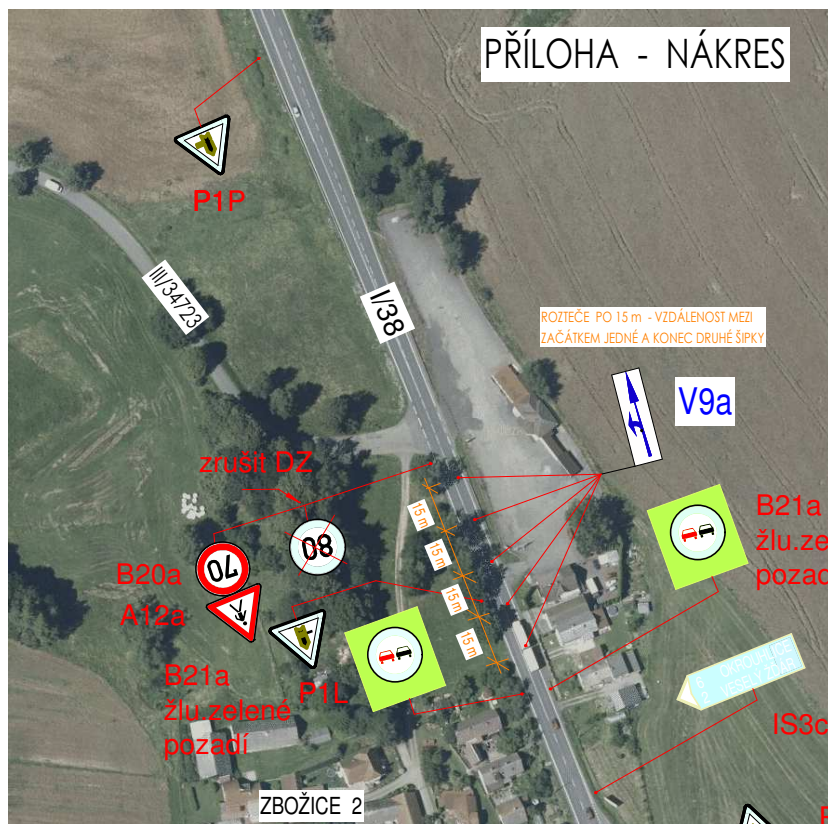

směr Golčův Jeníkov

ÚPRAVA DOPRAVNÍHO ZNAČENÍ NA SILNICI I/38

LEGENDA:

-  STÁVAJÍCÍ DOPRAVNÍ ZNAČENÍ
-  NOVÉ DOPRAVNÍ ZNAČENÍ

směr Havlíčkův Brod