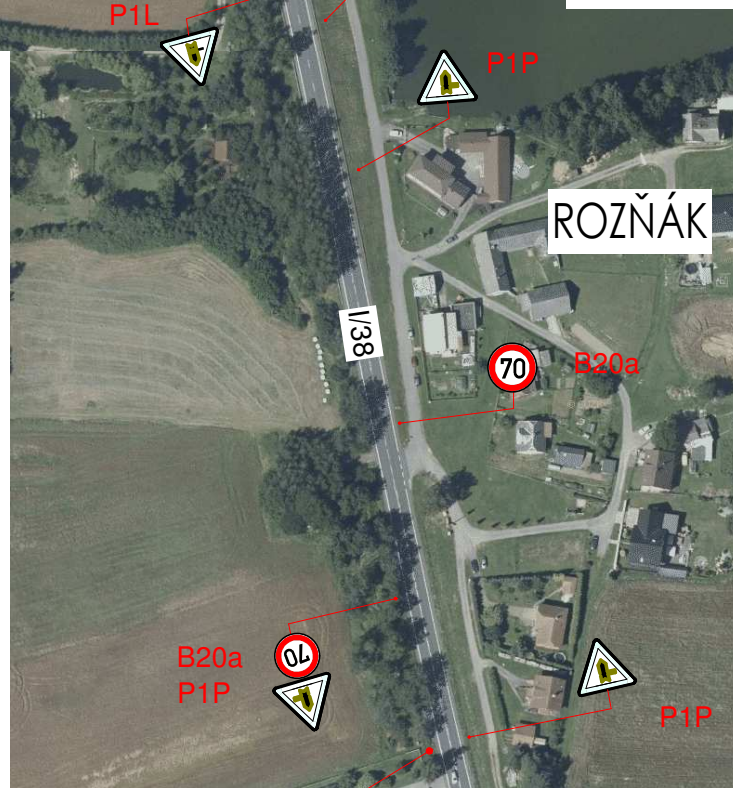

směr Golčův Jeníkov

ÚPRAVA DOPRAVNÍHO ZNAČENÍ NA SILNICI I/38

LEGENDA:

-  STÁVAJÍCÍ DOPRAVNÍ ZNAČENÍ
-  NOVÉ DOPRAVNÍ ZNAČENÍ

směr Havlíčkův Brod