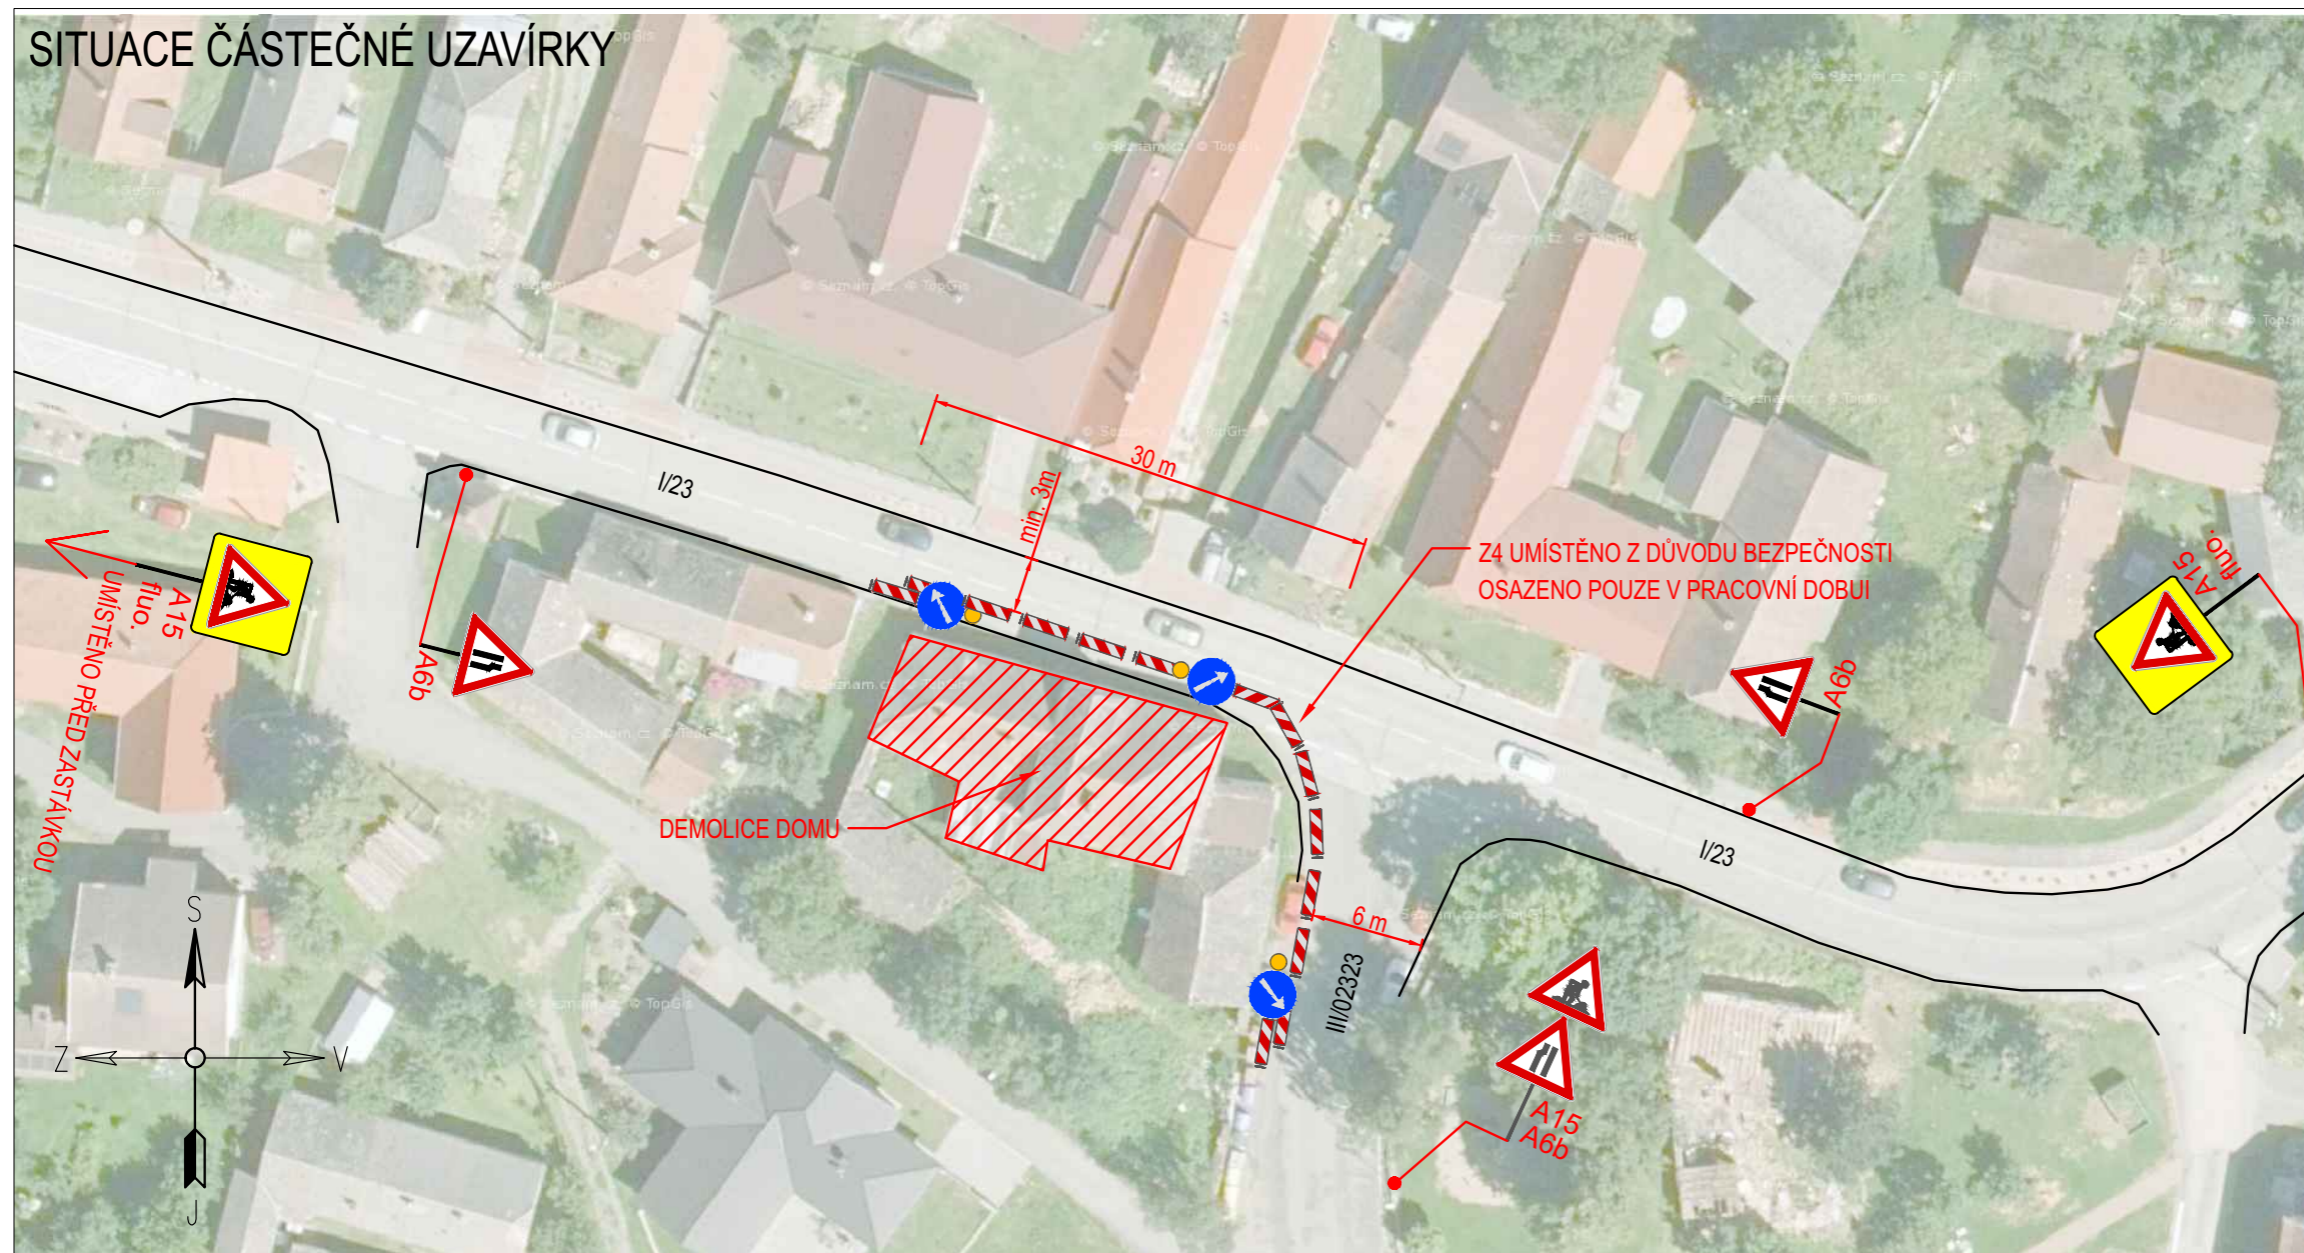

SITUACE ČÁSTEČNÉ UZAVÍRKY

LEGENDA:

-  **A15** PŘECHODNÉ DOPRAVNÍ ZNAČENÍ
-  **IP4** STÁVAJÍCÍ DOPRAVNÍ ZNAČENÍ

Z4 UMÍSTĚNO Z DŮVODU BEZPEČNOSTI
OSAŽENO POUZE V PRACOVNÍ DOBUI

POZNÁMKA:

- Umístění dopravního značení dle TP č.65 (Zásady pro dopravní značení na pozemních komunikacích)

VYPRACOVAL:	Vojtěch Kašpar	
OBJEDNATEL:	DOLVER s.r.o.	
NÁZEV AKCE:	ŠTĚMĚCHY - DOMOLICE DOMU	
OBSAH:	PŘECHODNÁ ÚPRAVA PROVOZU SVISLÉ DOPRAVNÍ ZNAČENÍ	
DATUM:	7.9.2021	
Č. VÝKRESU:	1	