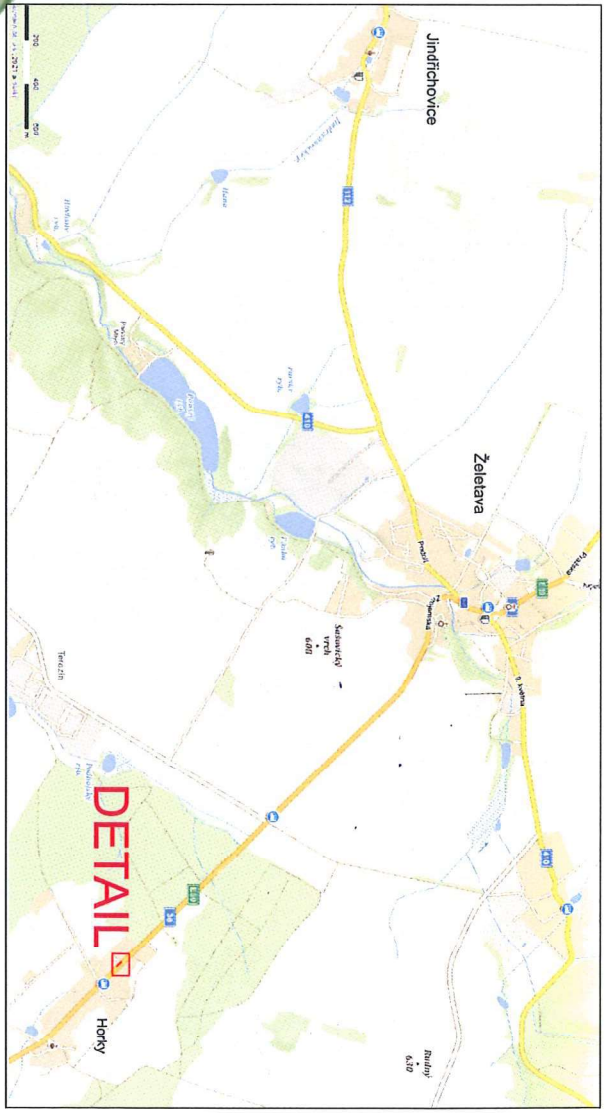

HORKY U ŽELETAVA

SIGNEX
CZ Traffic s.r.o.
Tel. 568 843 046
mob. 603 812 506

DOPRAVNÍ ZNAČENÍ
Dopravní omezení

Dopravní omezení sil. I/38 v obci Horky u Želetavy, parc. č. 47/2 - akce: Horky-u hřbitova: VN, TS, NN, lokality RD, č. 1030053153

Termín: dne 26.11.2021 od 8,00 hod. - do 15,00 hod.

Objednatel: EG.D, a.s.
Lidická 1873/36, Brno 602 00