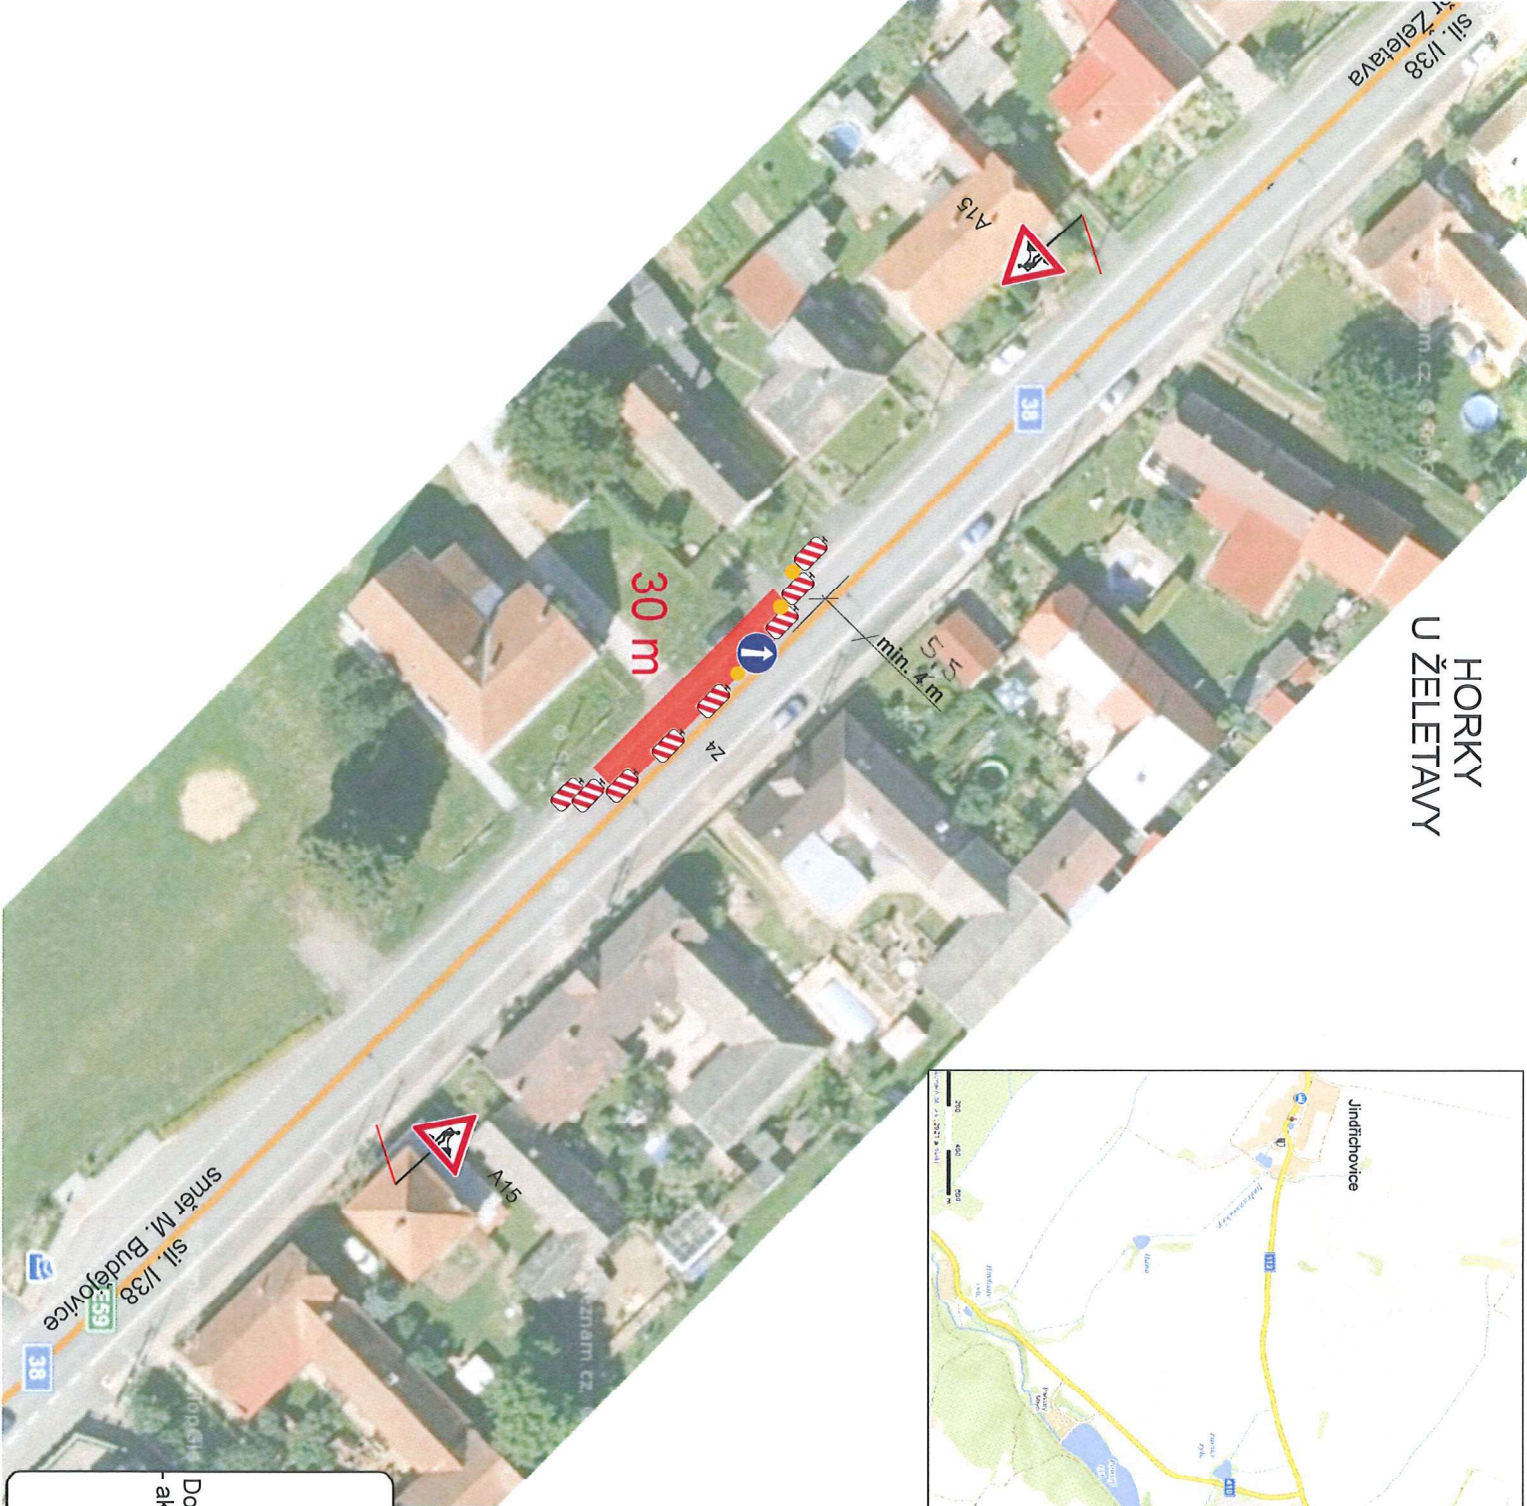

HORKY U ŽELETAVA

SIGNEX
CZ Traffic s.r.o.
Tel. 568 843 046
mob. 603 812 506

DOPRAVNÍ ZNAČENÍ
Dopravní omezení

Dopravní omezení sil. I/38 v obci Horky u Želetavy, parc. č. 47/2 - akce: Horky-u hřbitova: VN, TS, NN, lokality RD, č. 1030053153

Termín: dne 26.11.2021 od 8,00 hod. - do 15,00 hod.

Objednatel: EG.D, a.s.
Lidická 1873/36, Brno 602 00