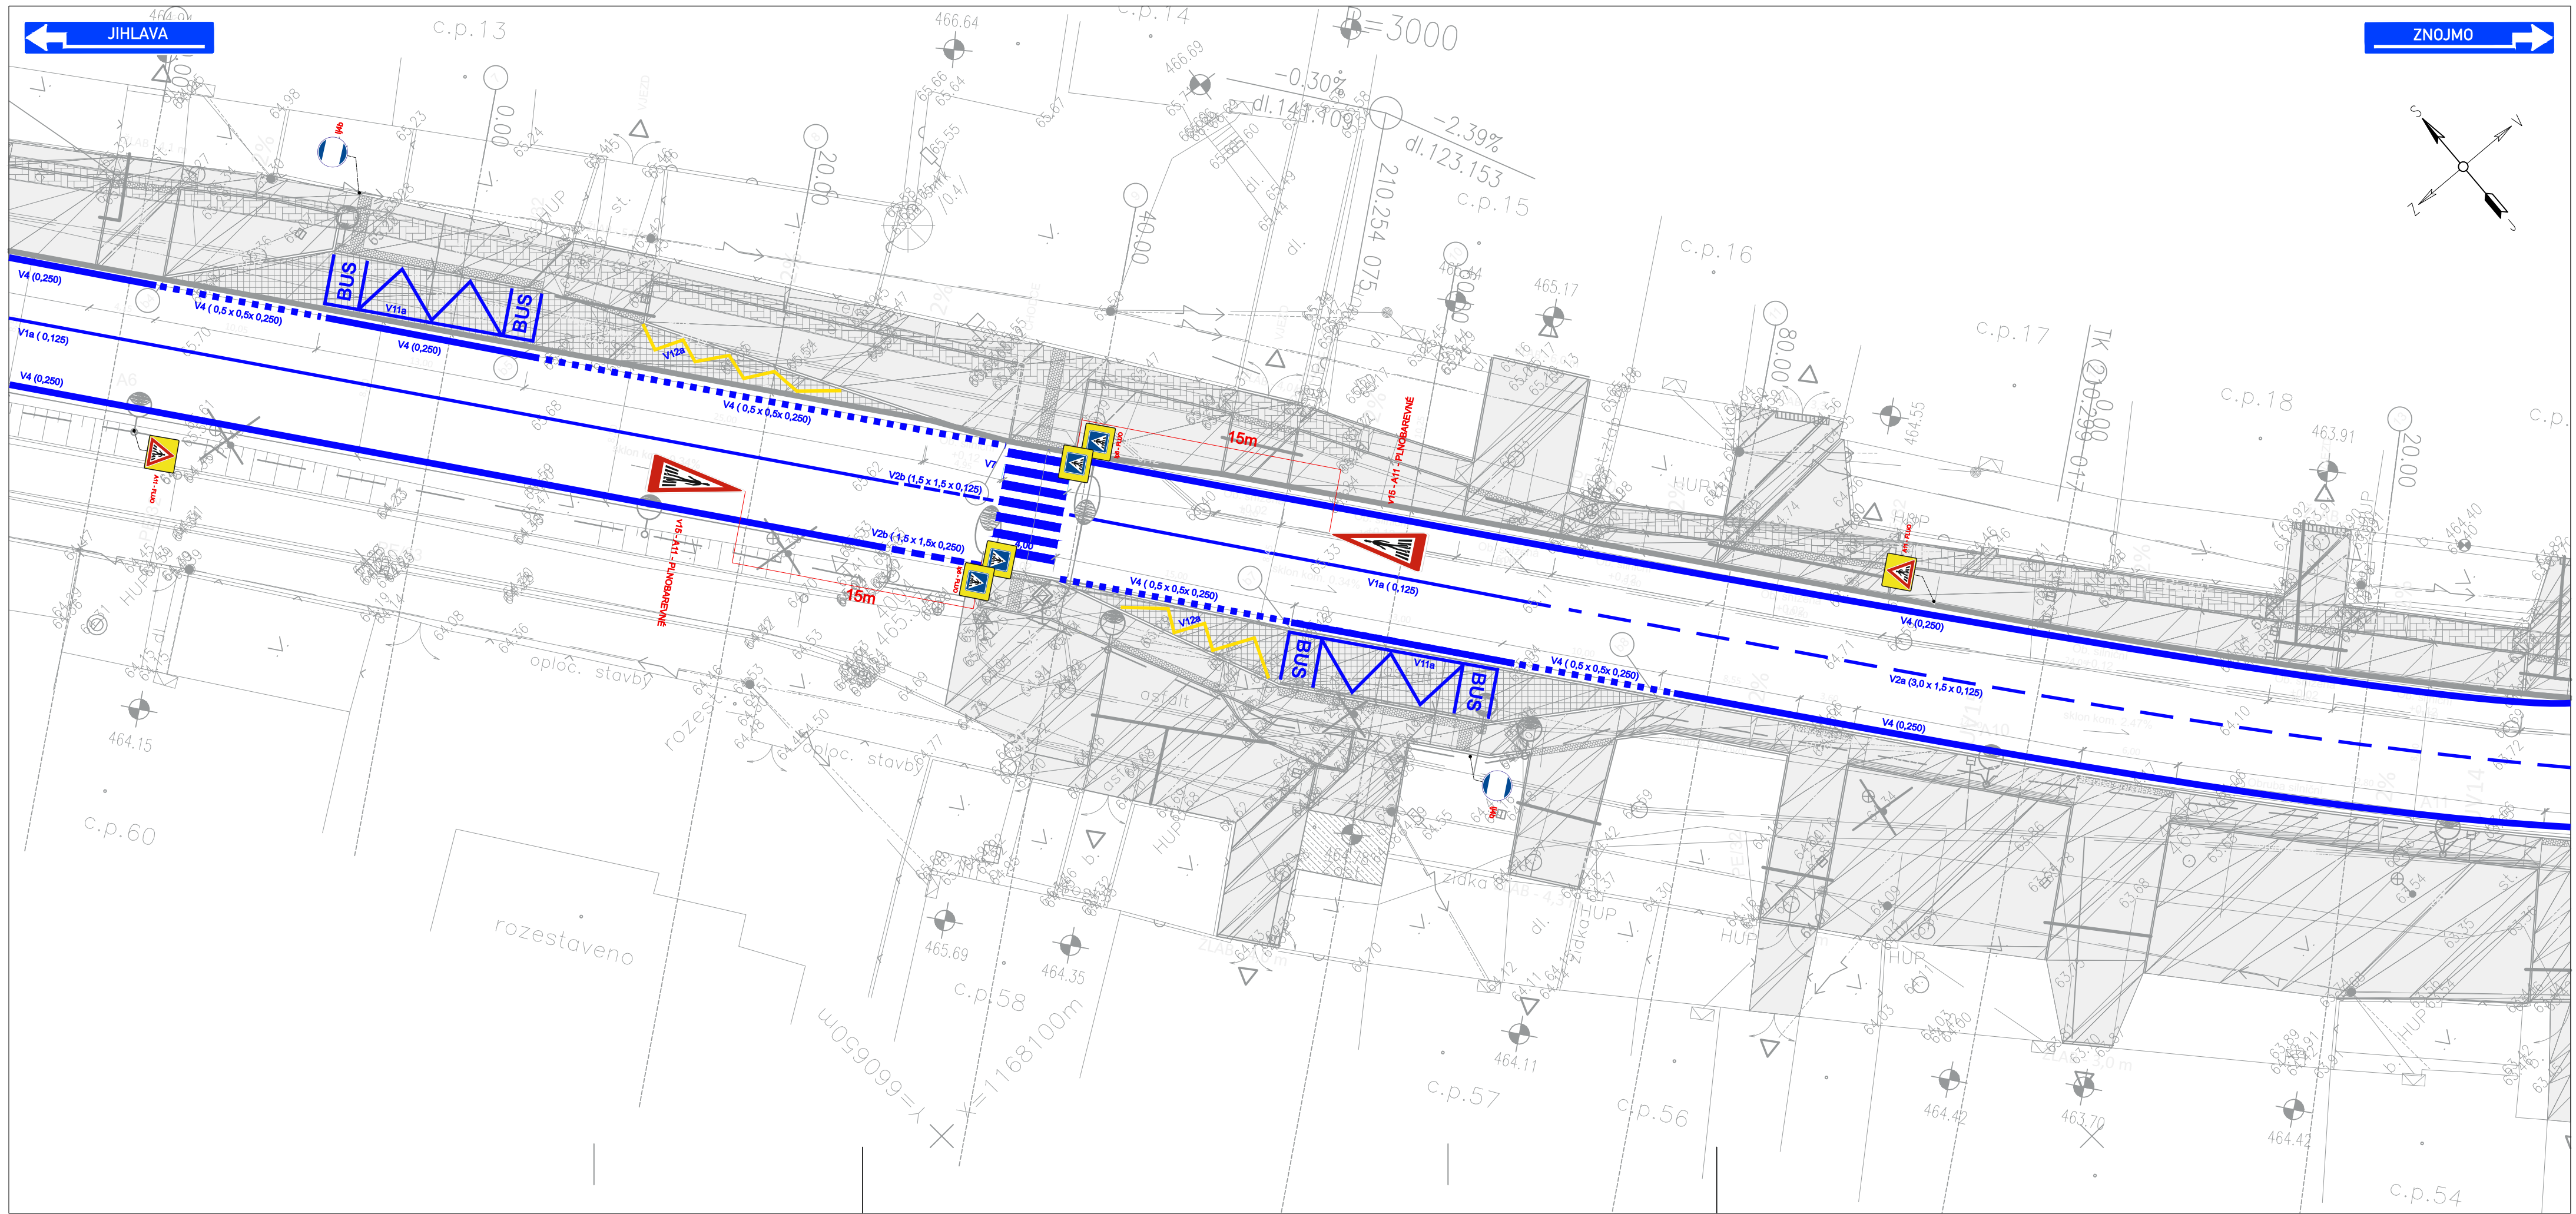

POZNÁMKA:
 - Umístění dopravního značení dle TP č.65 (Zásady pro dopravní značení na pozemních komunikacích)
 - Umístění vodorovného dopravního značení dle TP č. 133 (Zásady pro vodorovné dopravní značení na pozemních komunikacích)

VYPRACOVAL:	Vojtěch Kašpar	
OBJEDNATEL:	OBEC LITOHŮŘ LITOHŮŘ 155, 675 44 LITOHŮŘ	
NÁZEV AKCE:	ÚPRAVA NÁVSI PODĚL SILNICE I/38 LITOHŮŘ	
OBSAH:	SITUACE DOPLNĚNÍ SDZ, PROTISMYKOVÉHO POVRCHU A ÚPRAVU A DOPLNĚNÍ VDZ SILNICE I/38 V KATASTRU OBCE LITOHŮŘ	DATUM: 12.4.2021 Č. VÝKRESU: 1

- LEGENDA:
- IP4 NOVĚ NAVRŽENÁ MÍSTNÍ ÚPRAVA DOPRAVNÍHO ZNAČENÍ
 - IP4 STÁVAJÍCÍ MÍSTNÍ ÚPRAVA DOPRAVNÍHO ZNAČENÍ
 - IP4 ZRUŠENÉ DOPRAVNÍ ZNAČENÍ
 - NOVĚ NAVRŽENÉ VODOROVNÉ DOPRAVNÍ ZNAČENÍ

POZNÁMKA:
 - Umístění dopravního značení dle TP č.65 (Zásady pro dopravní značení na pozemních komunikacích)
 - Umístění vodorovného dopravního značení dle TP č. 133 (Zásady pro vodorovné dopravní značení na pozemních komunikacích)

- LEGENDA:
-  STÁVAJÍCÍ MÍSTNÍ ÚPRAVA DOPRAVNÍHO ZNAČENÍ
 -  STÁVAJÍCÍ MÍSTNÍ ÚPRAVA VODOROVNÉ DOPRAVNÍ ZNAČENÍ

POZNÁMKA:
 - Umístění dopravního značení dle TP č.65 (Zásady pro dopravní značení na pozemních komunikacích)
 - Umístění vodorovného dopravního značení dle TP č. 133 (Zásady pro vodorovné dopravní značení na pozemních komunikacích)