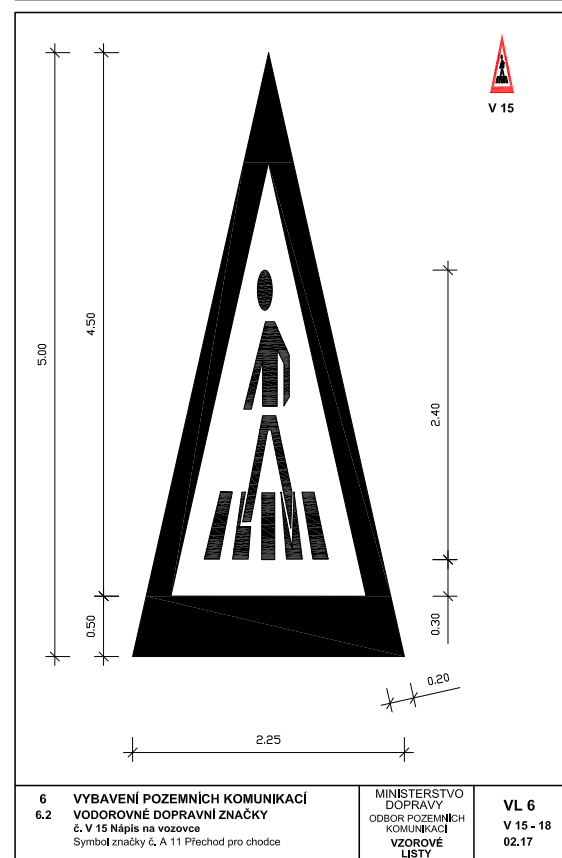

1. LEGENDA:
2. IP4 NOVĚ NAVRŽENÁ MÍSTNÍ ÚPRAVA DOPRAVNÍHO ZNAČENÍ
   - IP4 STÁVAJÍCÍ MÍSTNÍ ÚPRAVA DOPRAVNÍHO ZNAČENÍ
   - IP4 ZRUŠENÉ DOPRAVNÍ ZNAČENÍ
   - NOVĚ NAVRŽENÉ VODOROVNÉ DOPRAVNÍ ZNAČENÍ