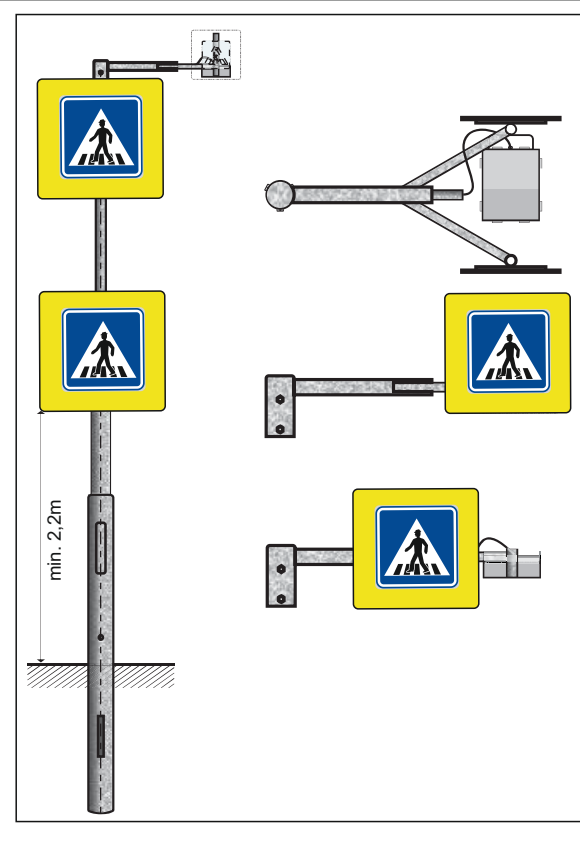

- LEGENDA:**
- IP4** NOVĚ NAVRŽENÁ MÍSTNÍ ÚPRAVA DOPRAVNÍHO ZNAČENÍ
 - IP4** STÁVAJÍCÍ MÍSTNÍ ÚPRAVA DOPRAVNÍHO ZNAČENÍ
 - IP4** ZRUŠENÉ DOPRAVNÍ ZNAČENÍ
 - IP4** NOVĚ NAVRŽENÉ VODOROVNÉ DOPRAVNÍ ZNAČENÍ

POZNÁMKA:
 - Umístění dopravního značení dle TP č.65 (Zásady pro dopravní značení na pozemních komunikacích)
 - Umístění vodorovného dopravního značení dle TP č. 133 (Zásady pro vodorovné dopravní značení na pozemních komunikacích)

VYPRACOVAL:	Vojtěch Kašpar	
OBJEDNATEL:	OBEC LITOHŮŘ LITOHŮŘ 155, 675 44 LITOHŮŘ	
NÁZEV AKCE:	ÚPRAVA NÁVSI PODĚL SILNICE I/38 LITOHŮŘ	
OBSAH:	SITUACE DOPLNĚNÍ SDZ, PROTISMYKOVÉHO POVRCHU A ÚPRAVU A DOPLNĚNÍ VDZ SILNICE I/38 V KATASTRU OBCE LITOHŮŘ	DATUM: 12.4.2021 Č. VÝKRESU: 1

VYPRACOVAL:	Vojtěch Kašpar	
OBJEDNATEL:	OBEC LITHOŘ LITHOŘ 155, 675 44 LITHOŘ	
NÁZEV AKCE:	ÚPRAVA NÁVSI PODÉL SILNICE I/38 LITHOŘ	
OBSAH:	SITUACE DOPLNĚNÍ SDZ, PROTISMYKOVÉHO POVRCHU A ÚPRAVU A DOPLNĚNÍ VDZ SILNICE I/38 V KATASTRU OBCE LITHOŘ	DATUM: 12.4.2021 Č. VÝKRESU: 2