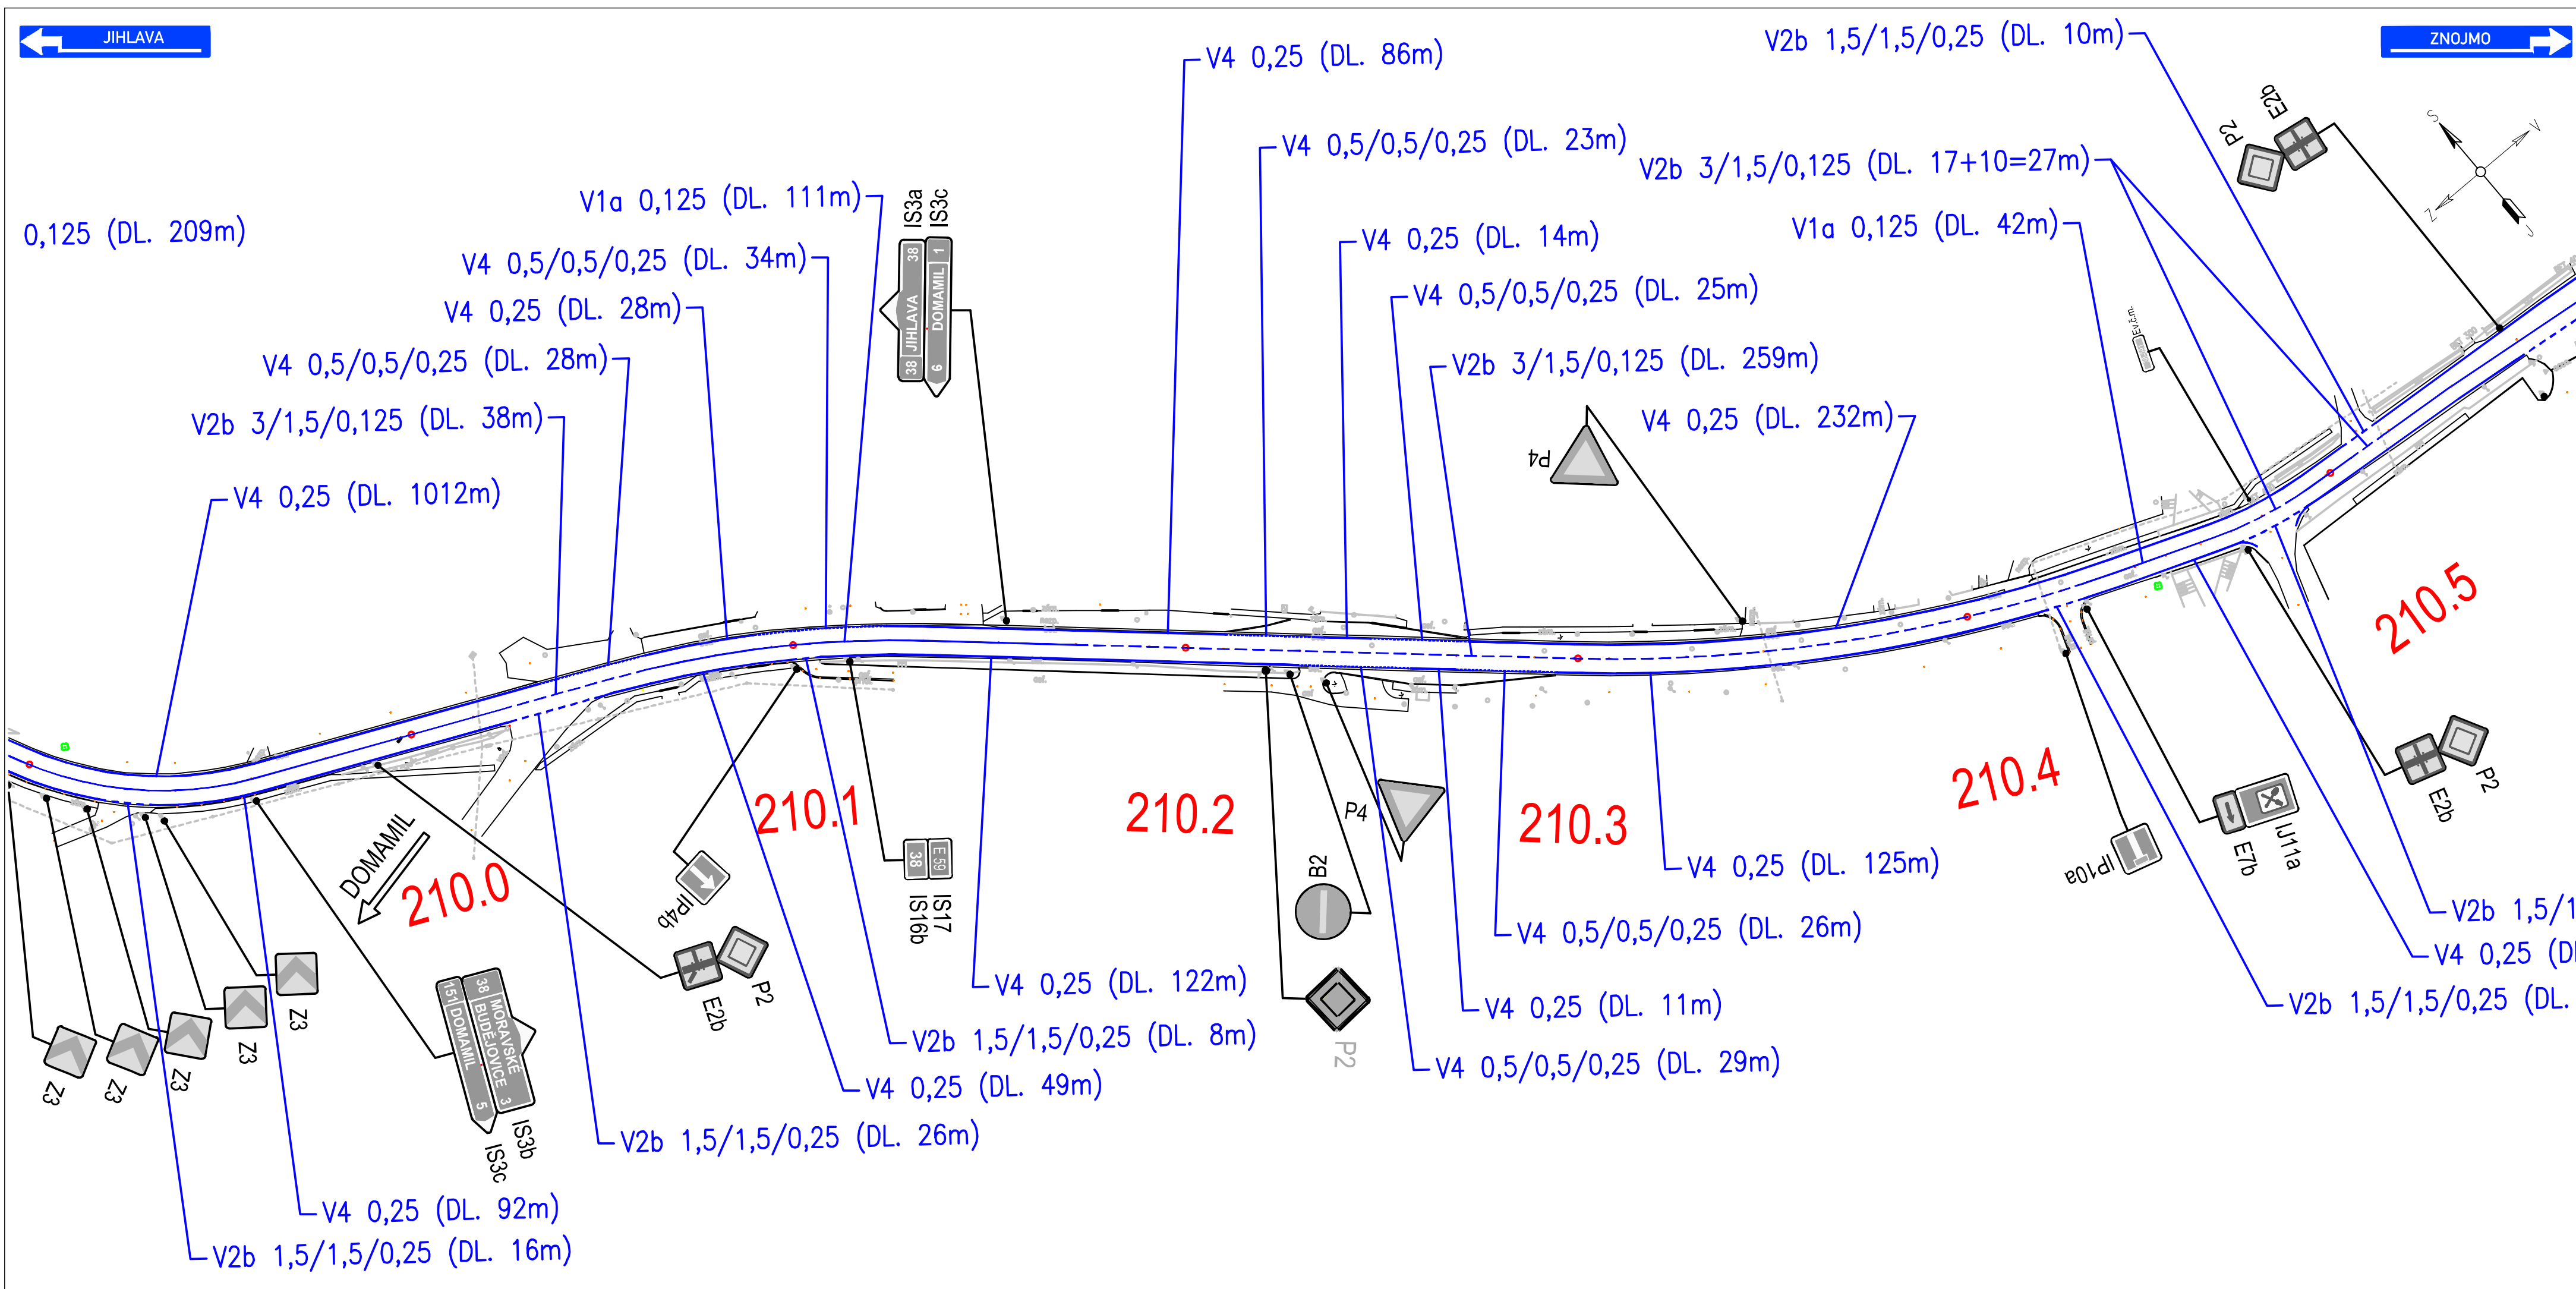

POZNÁMKA:
 - Umístění dopravního značení dle TP č.65 (Zásady pro dopravní značení na pozemních komunikacích)
 - Umístění vodorovného dopravního značení dle TP č. 133 (Zásady pro vodorovné dopravní značení na pozemních komunikacích)

- LEGENDA:
- IP4 NOVĚ NAVRŽENÁ MÍSTNÍ ÚPRAVA DOPRAVNÍHO ZNAČENÍ
 - IP4 STÁVAJÍCÍ MÍSTNÍ ÚPRAVA DOPRAVNÍHO ZNAČENÍ
 - IP4 ZRUŠENÉ DOPRAVNÍ ZNAČENÍ
 - NOVĚ NAVRŽENÉ VODOROVNÉ DOPRAVNÍ ZNAČENÍ

POZNÁMKA:
 - Umístění dopravního značení dle TP č.65 (Zásady pro dopravní značení na pozemních komunikacích)
 - Umístění vodorovného dopravního značení dle TP č. 133 (Zásady pro vodorovné dopravní značení na pozemních komunikacích)

VYPRACOVAL:	Vojtěch Kašpar	
OBJEDNATEL:	OBEC LITHOŘ LITHOŘ 155, 675 44 LITHOŘ	
NÁZEV AKCE:	ÚPRAVA NÁVSI PODÉL SILNICE I/38 LITHOŘ	
OBSAH:	SITUACE DOPLNĚNÍ SDZ, PROTISMYKOVÉHO POVRCHU A ÚPRAVU A DOPLNĚNÍ VDZ SILNICE I/38 V KATASTRU OBCE LITHOŘ	DATUM: 12.4.2021 Č. VÝKRESU: 2

- LEGENDA:
-  STÁVAJÍCÍ MÍSTNÍ ÚPRAVA DOPRAVNÍHO ZNAČENÍ
 -  STÁVAJÍCÍ MÍSTNÍ ÚPRAVA VODOROVNÉ DOPRAVNÍ ZNAČENÍ

POZNÁMKA:
 - Umístění dopravního značení dle TP č.65 (Zásady pro dopravní značení na pozemních komunikacích)
 - Umístění vodorovného dopravního značení dle TP č. 133 (Zásady pro vodorovné dopravní značení na pozemních komunikacích)