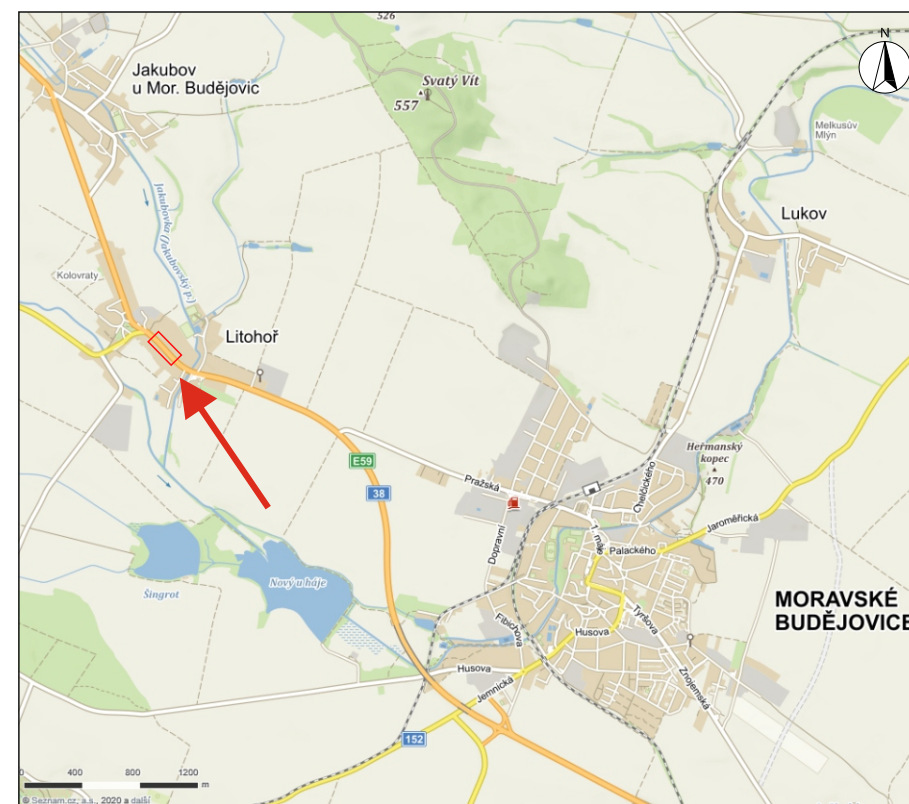

POZNÁMKA:
- Umístění dopravního značení dle TP č.65 (Zásady pro dopravní značení na pozemních komunikacích)
- Umístění vodorovného dopravního značení dle TP č. 133 (Zásady pro vodorovné dopravní značení na pozemních komunikacích)

VYPRACOVAL:	Vojtěch Kašpar	
OBJEDNATEL:	OBEC LITHOŘ LITHOŘ 155, 675 44 LITHOŘ	
NÁZEV AKCE:	ÚPRAVA NÁVSI PODÉL SILNICE I/38 LITHOŘ	
OBSAH:	SITUACE DOPLNĚNÍ SDZ, PROTISMYKOVÉHO POVRCHU A ÚPRAVU A DOPLNĚNÍ VDZ SILNICE I/38 V KATASTRU OBCE LITHOŘ	DATUM: 12.4.2021 Č. VÝKRESU: 2