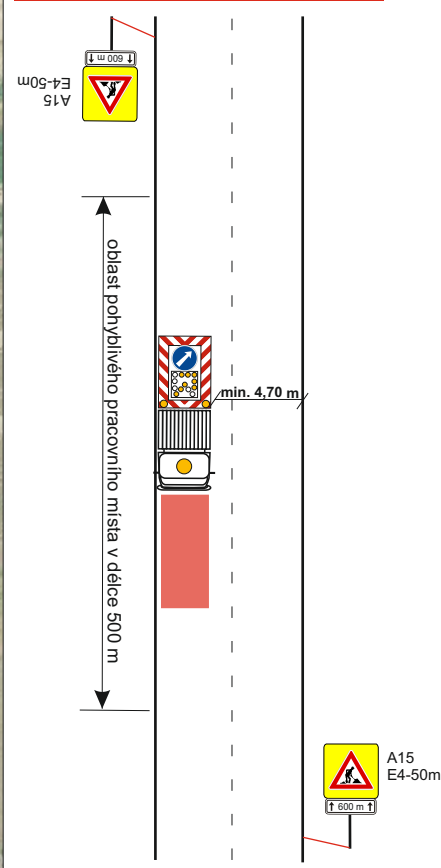

LITOHOŘ

DETAIL

Detail:

- pracovní úsek v délce max. 50 m
- práce budou probíhat postupně
- na obou stranách komunikace

Tel. 568 843 046
mob. 603 812 506

DOPRAVNÍ ZNAČENÍ

Dopravní omezení

Dopravní omezení sil. I/38 v obci Litoň
- akce: Litoň Kalábová: kabelové rozvody NN
- stání pracovních vozidel na komunikaci,
20x pracovní místo 2,5 m x 15 m