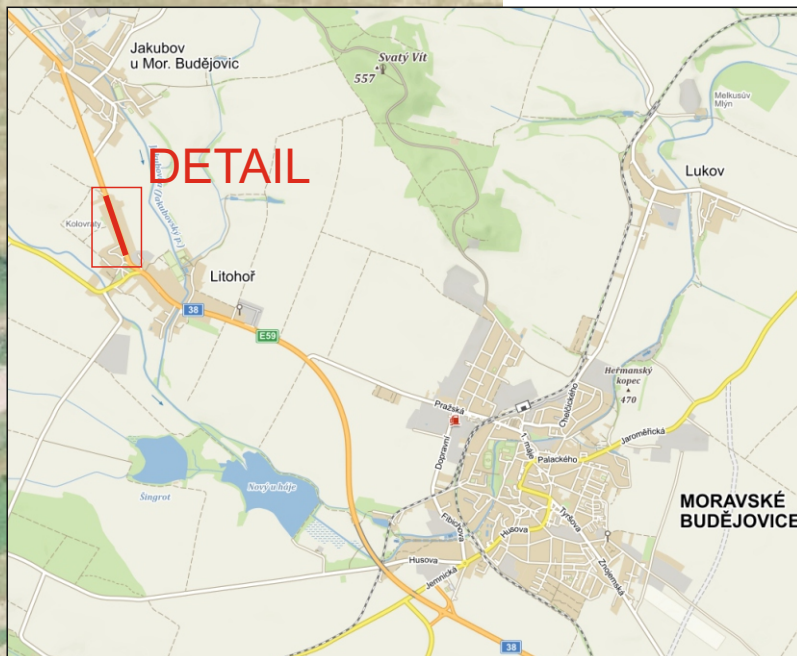

LITOHOŘ

DETAIL

Detail:

- pracovní úsek v délce max. 50 m
- práce budou probíhat postupně
- na obou stranách komunikace

Tel. 568 843 046
mob. 603 812 506

DOPRAVNÍ ZNAČENÍ

Dopravní omezení

Dopravní omezení sil. I/38 v obci Litoň
- akce: Litoň Kalábová: kabelové rozvody NN
- stání pracovních vozidel na komunikaci,
20x pracovní místo 2,5 m x 15 m

Termín: od 1.12.2021 - do 2.12.2021
denně od 8,00 hod. - do 15,00 hod.

Objednatel: ZMES, s.r.o.
Sadová 829/1, Třebíč 674 01