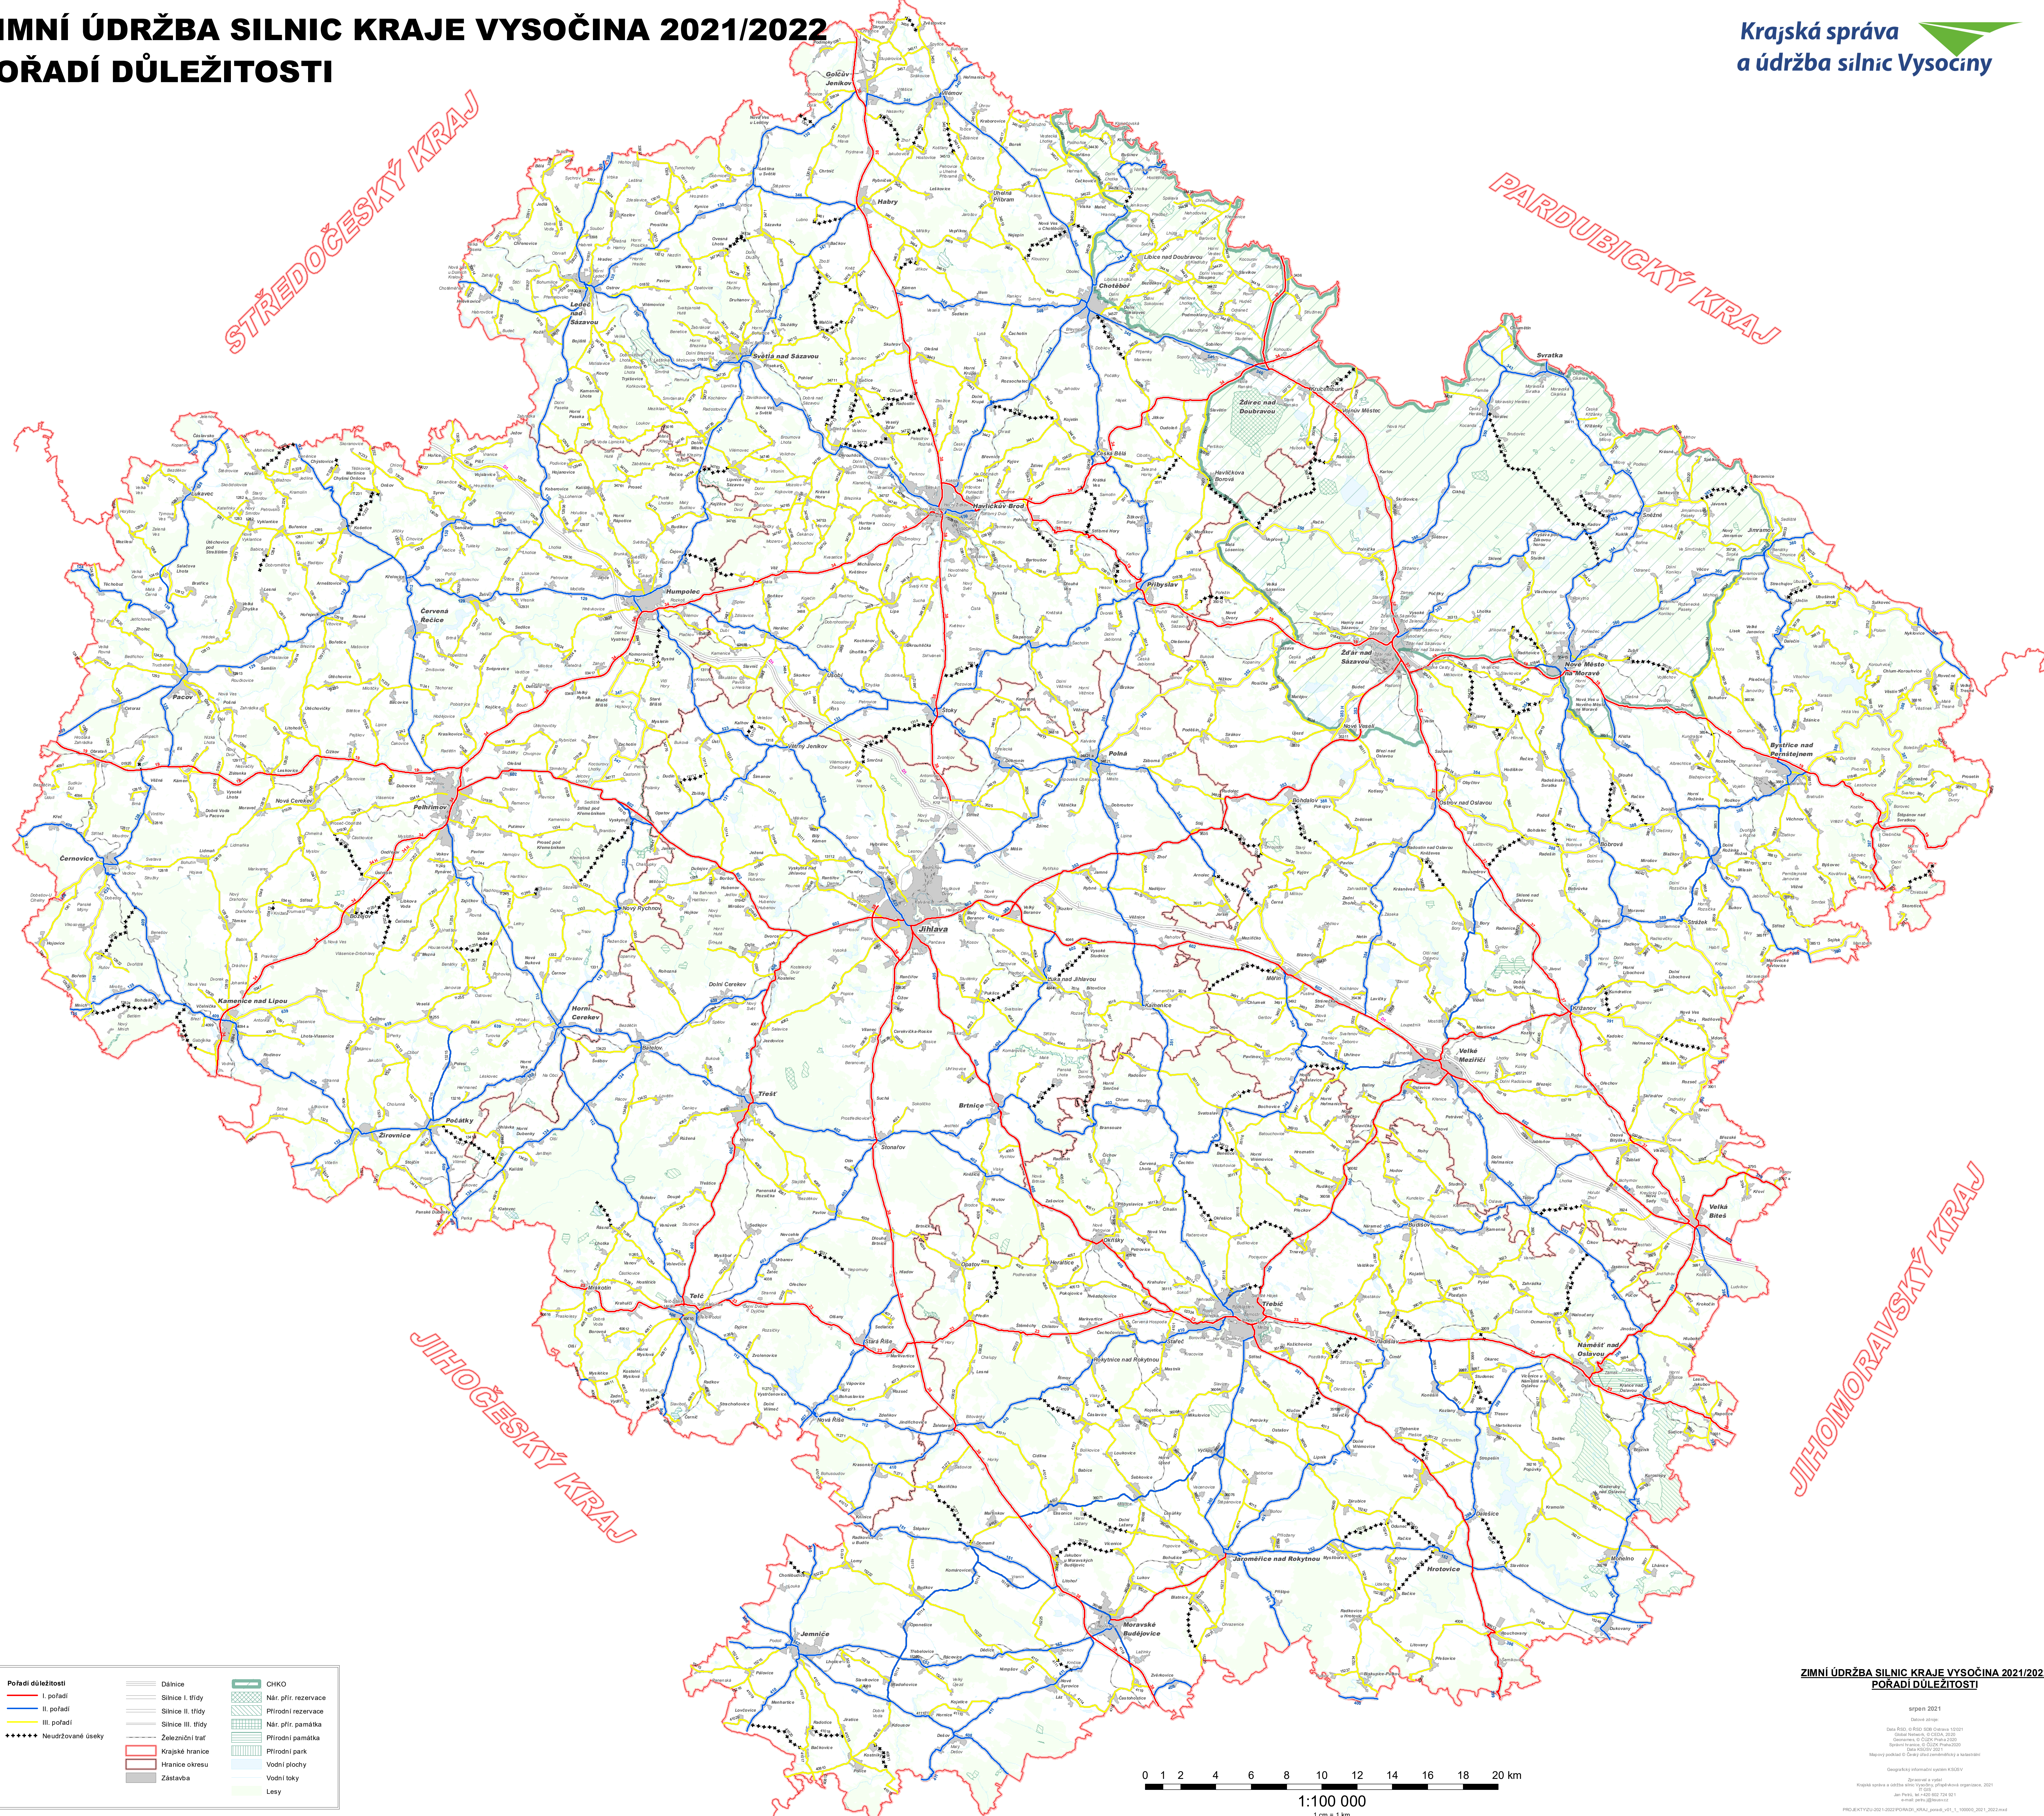

ZIMNÍ ÚDRŽBA SILNIC KRAJE VYSOČINA 2021/2022

POŘADÍ DŮLEŽITOSTI

STŘEDOČESKÝ KRAJ

PARDUBICKÝ KRAJ

JIHOČESKÝ KRAJ

JIHOMORAVSKÝ KRAJ

Pořadí důležitosti	Dálnice	CHKO
I. pořadí	Nár. přír. rezervace	Nár. přír. rezervace
II. pořadí	Silnice I. třídy	Přírodní rezervace
III. pořadí	Silnice II. třídy	Nár. přír. památka
**** Neudržované úseky	Silnice III. třídy	Přírodní památka
	Železniční trať	Přírodní park
	Krajské hranice	Vodní plochy
	Hranice okresu	Vodní toky
	Zástavba	Lesy