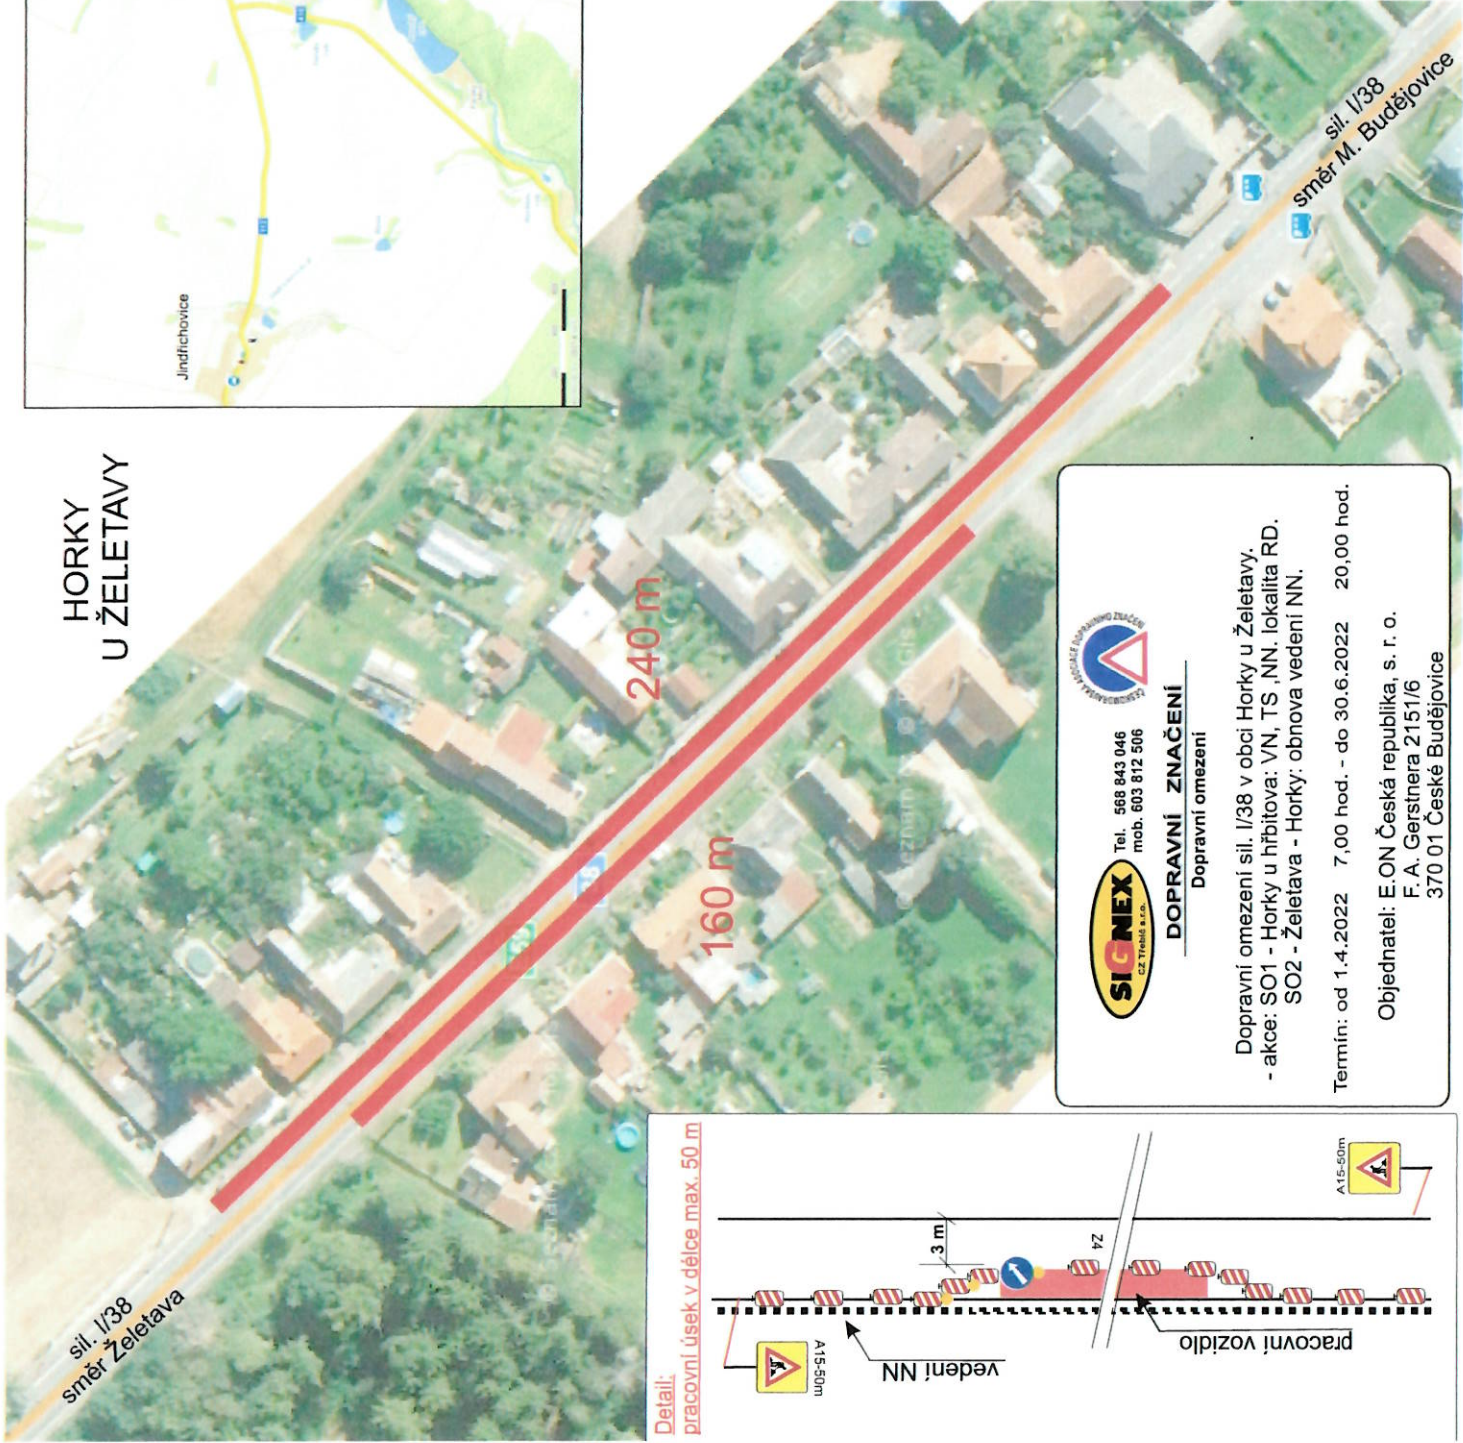

HORKY U ŽELETAVY

Tel. 568 843 046
mob. 603 812 506

DOPRAVNÍ ZNAČENÍ

Dopravní omezení

Dopravní omezení sil. I/38 v obci Horky u Želetavy.
- akce: SO1 - Horky u hřbitova: VN, TS, NN, lokalita RD.
SO2 - Želetava - Horky: obnova vedení NN.