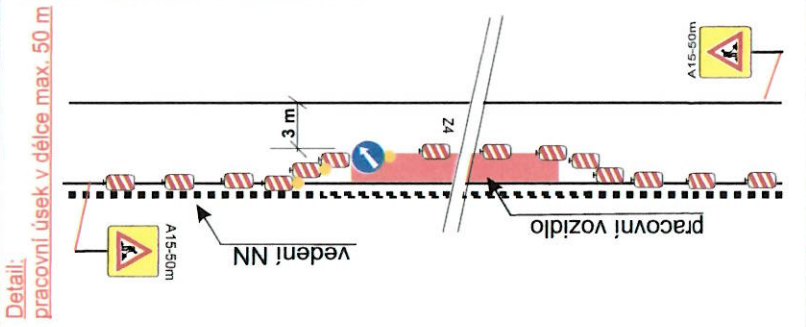

HORKY U ŽELETAVY

Tel. 568 843 046
mob. 603 812 506

DOPRAVNÍ ZNAČENÍ

Dopravní omezení

Dopravní omezení sil. I/38 v obci Horky u Želetavy.
- akce: SO1 - Horky u hřbitova: VN, TS, NN, lokalita RD.
SO2 - Želetava - Horky: obnova vedení NN.