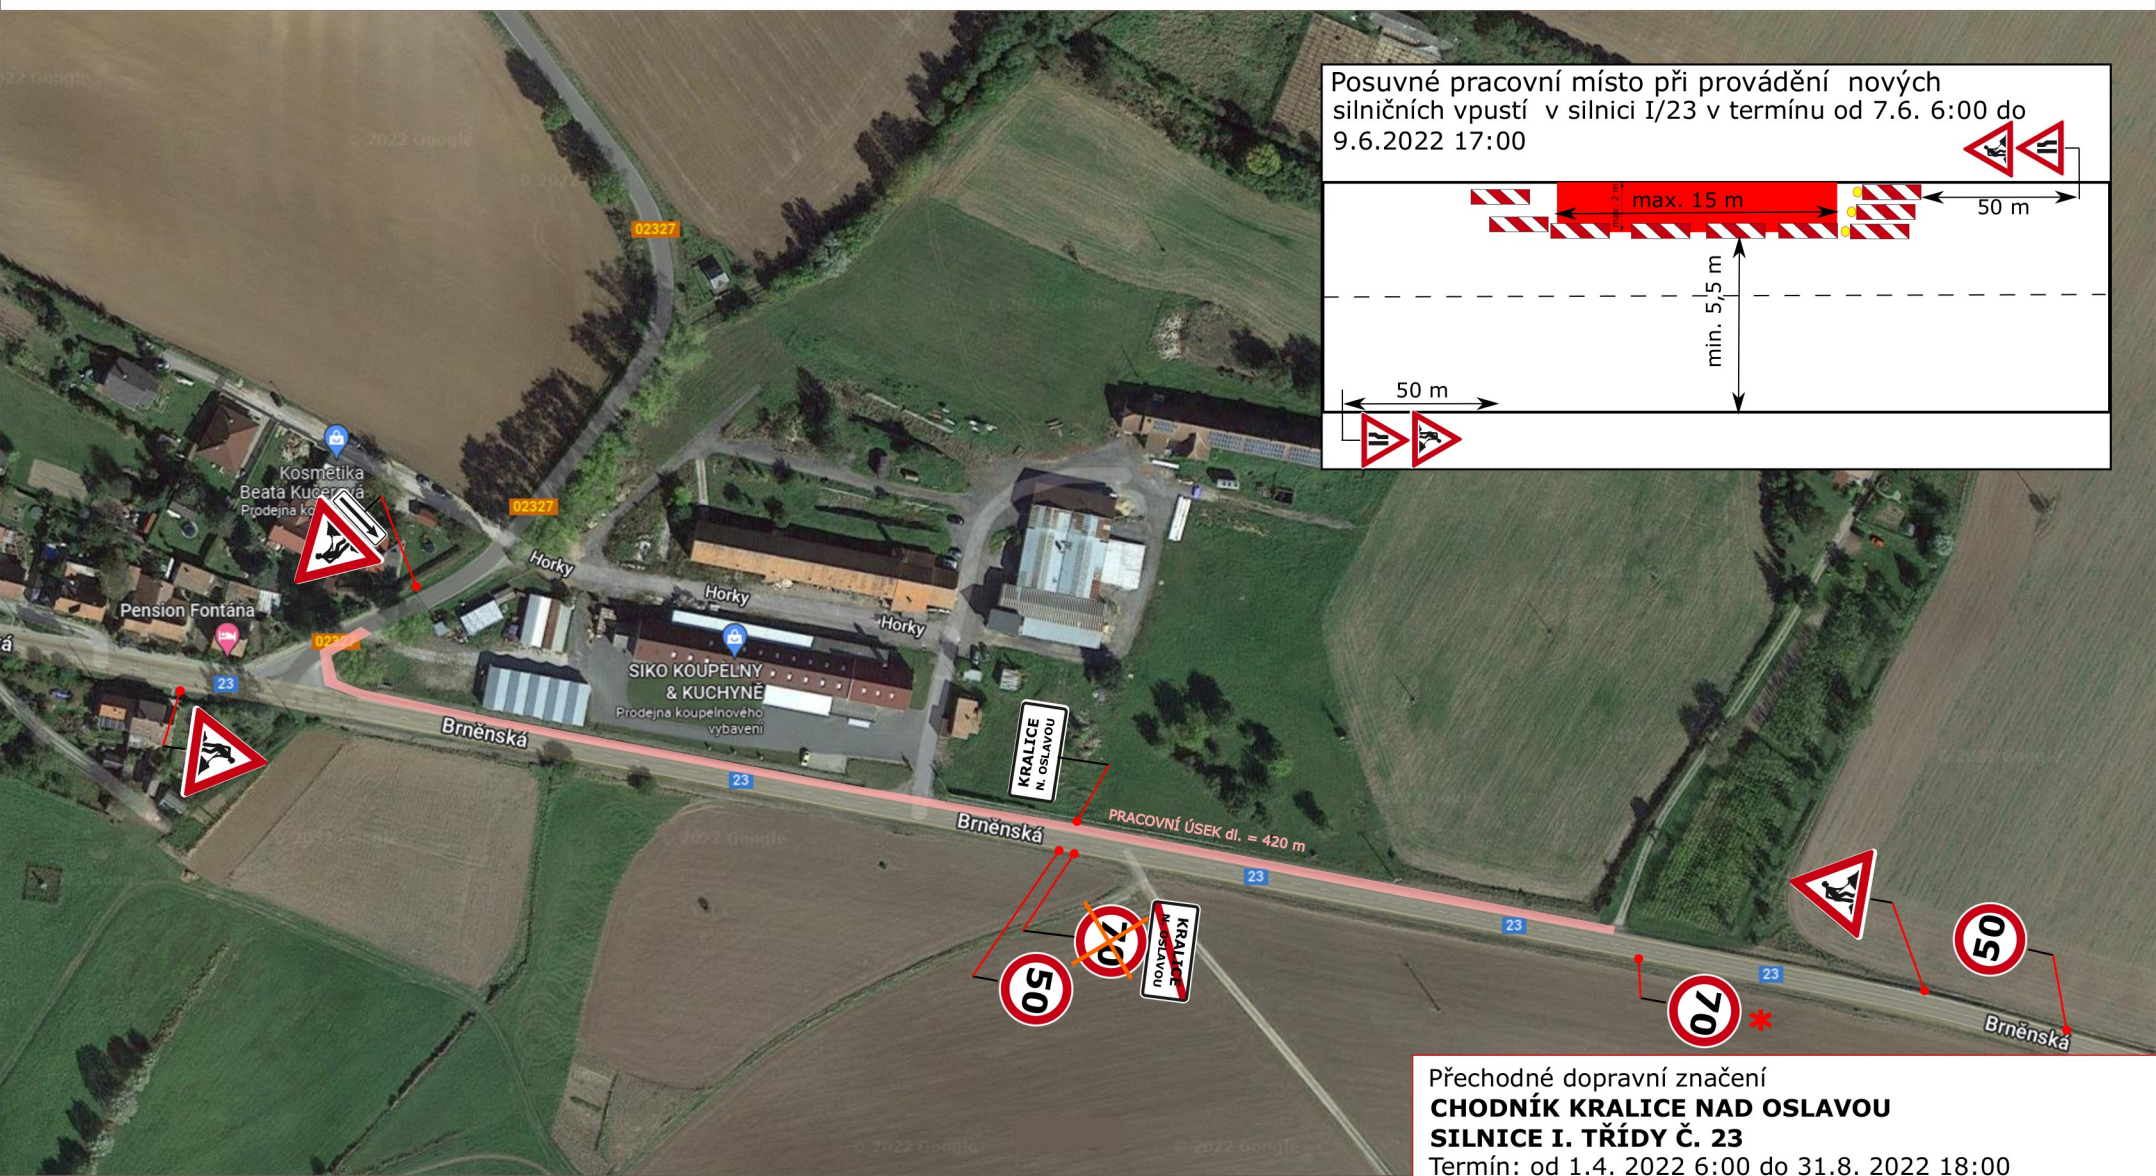

Posuvné pracovní místo při provádění nových silničních vpustí v silnici I/23 v termínu od 7.6. 6:00 do 9.6.2022 17:00

Přechodné dopravní značení
CHODNÍK KRALICE NAD OSLAVOU
SILNICE I. TŘÍDY Č. 23
Termín: od 1.4. 2022 6:00 do 31.8. 2022 18:00
* Stávající DZ B20b ve směru na Rapotice bude zneplatněno a nahrazeno přechodným DZ B20b