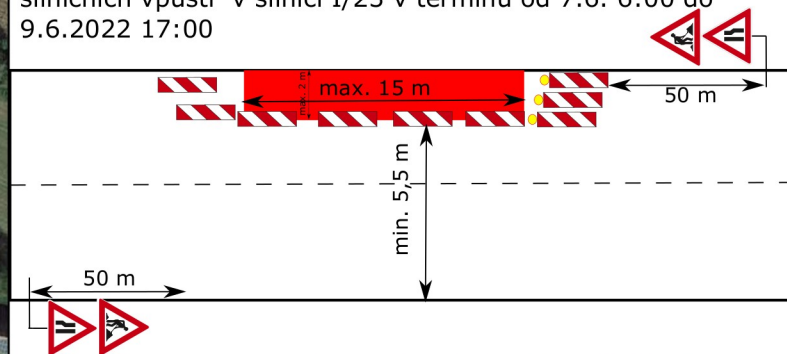

Posuvné pracovní místo při provádění nových silničních vpustí v silnici I/23 v termínu od 7.6. 6:00 do 9.6.2022 17:00

Přechodné dopravní značení
CHODNÍK KRALICE NAD OSLAVOU
SILNICE I. TŘÍDY Č. 23
Termín: od 1.4. 2022 6:00 do 31.8. 2022 18:00
* Stávající DZ B20b ve směru na Rapotice bude zneplatněno a nahrazeno přechodným DZ B20b