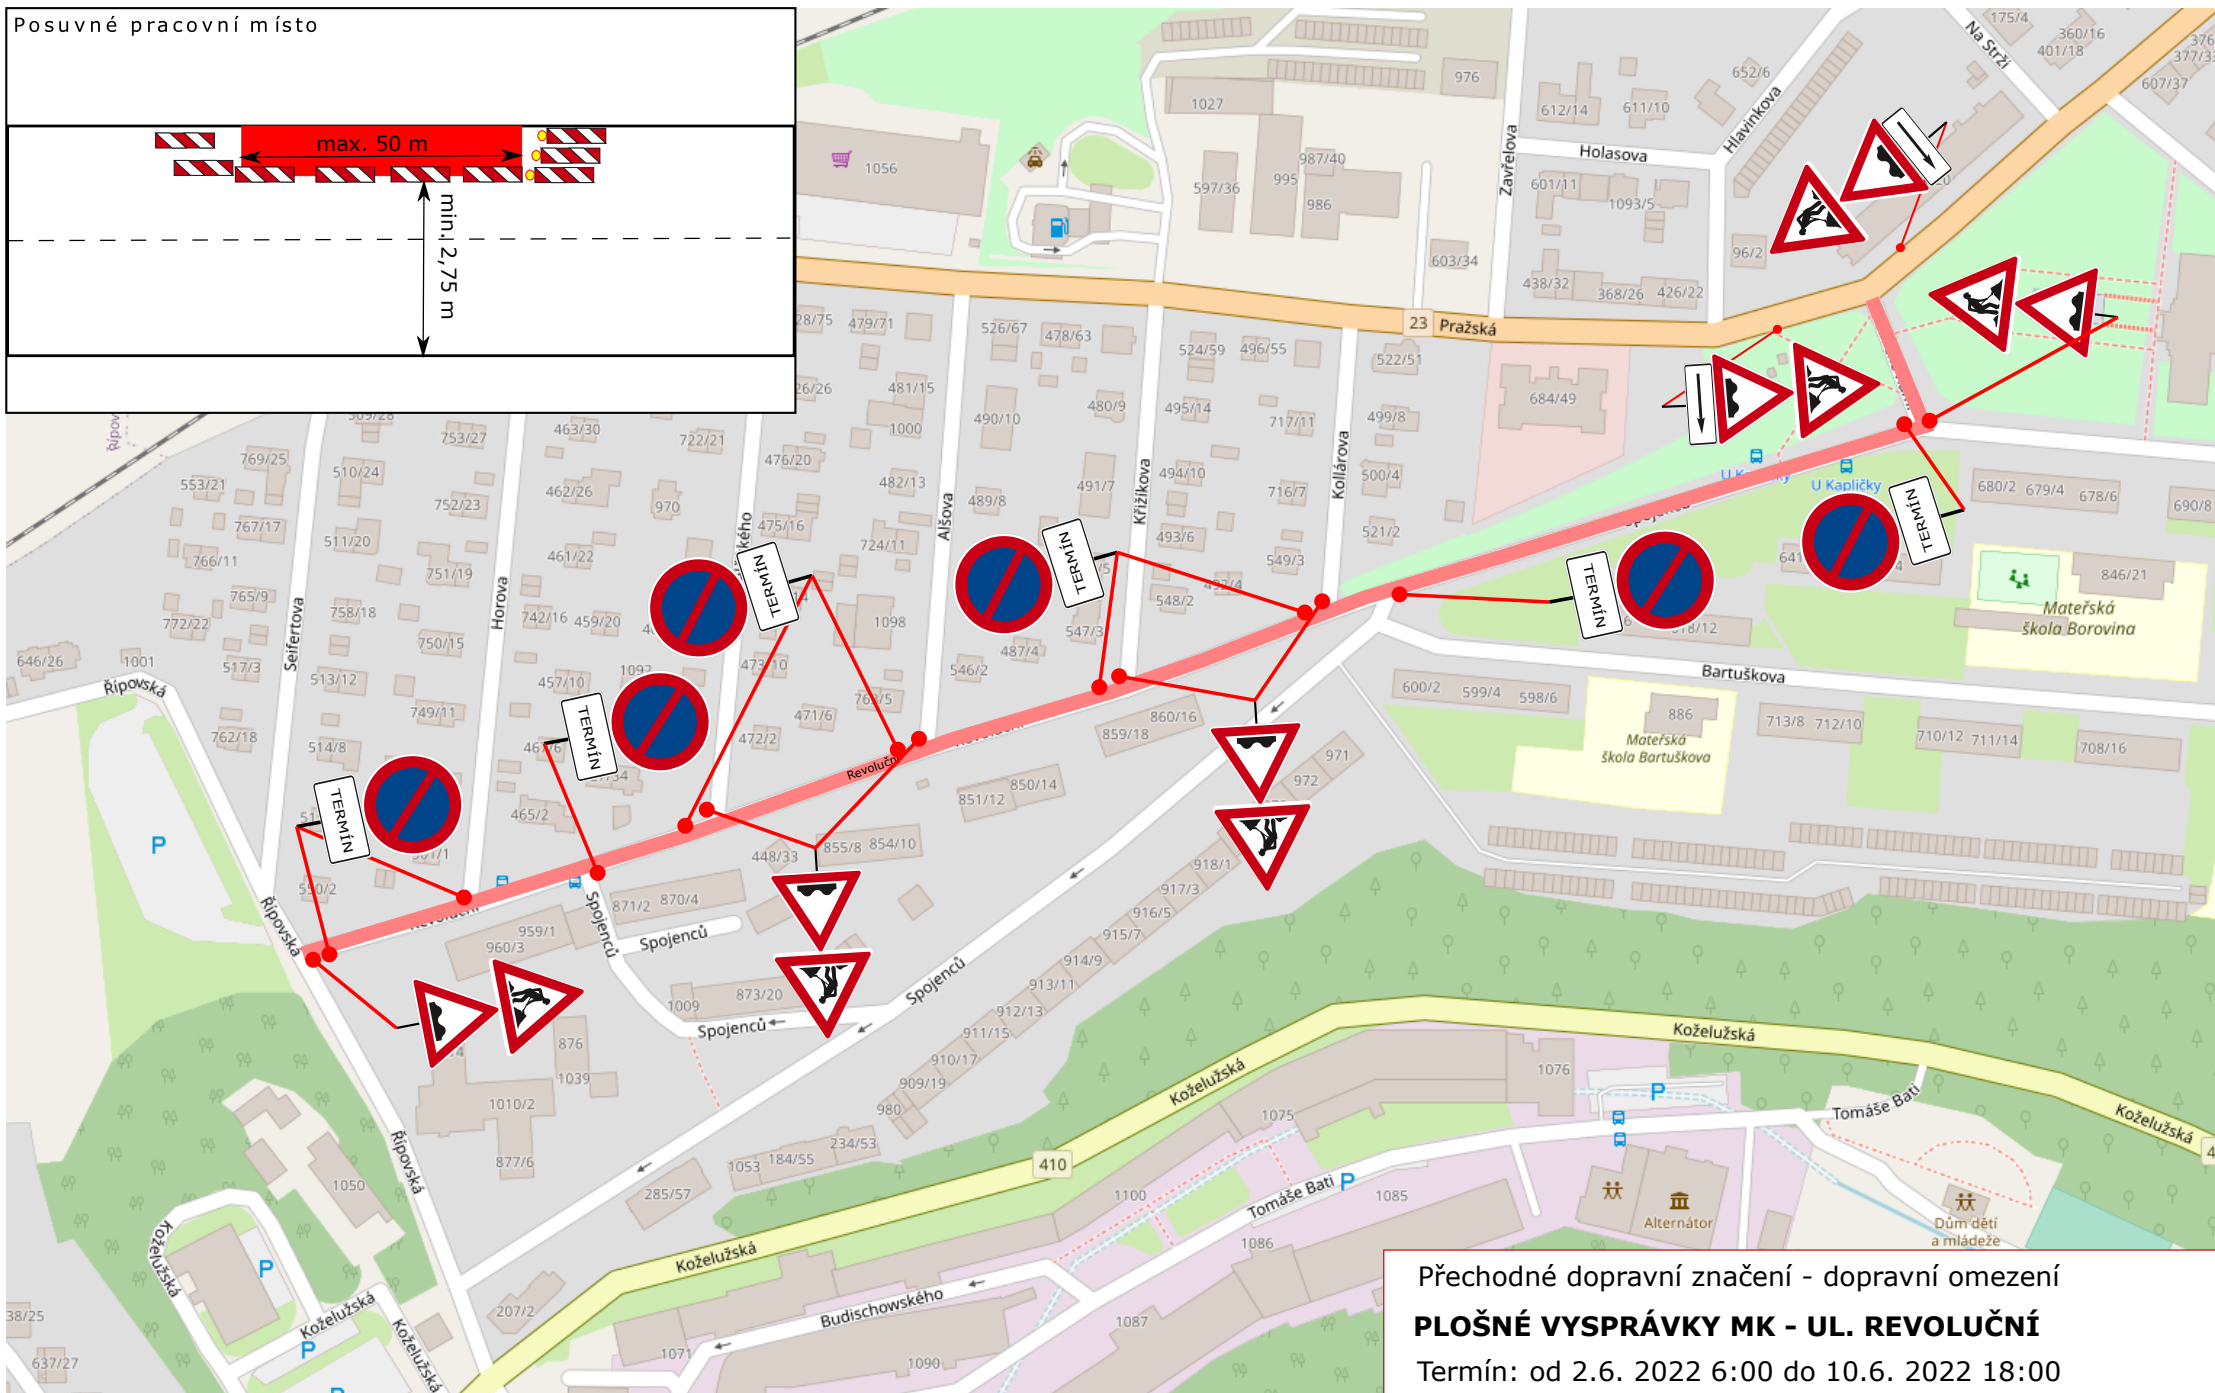

Posuvné pracovní místo

Přechodné dopravní značení - dopravní omezení

PLOŠNÉ VYSPRÁVKY MK - UL. REVOLUČNÍ

Termín: od 2.6. 2022 6:00 do 10.6. 2022 18:00

B29 BUDE UMÍSTĚNO 7 DNÍ PŘEDEM