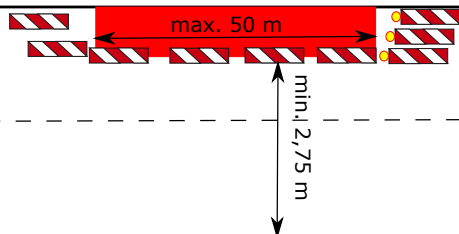

Posuvné pracovní místo

Přechodné dopravní značení - dopravní omezení

PLOŠNÉ VYSPRÁVKY MK - UL. REVOLUČNÍ

Termín: od 2.6. 2022 6:00 do 10.6. 2022 18:00

B29 BUDE UMÍSTĚNO 7 DNÍ PŘEDEM