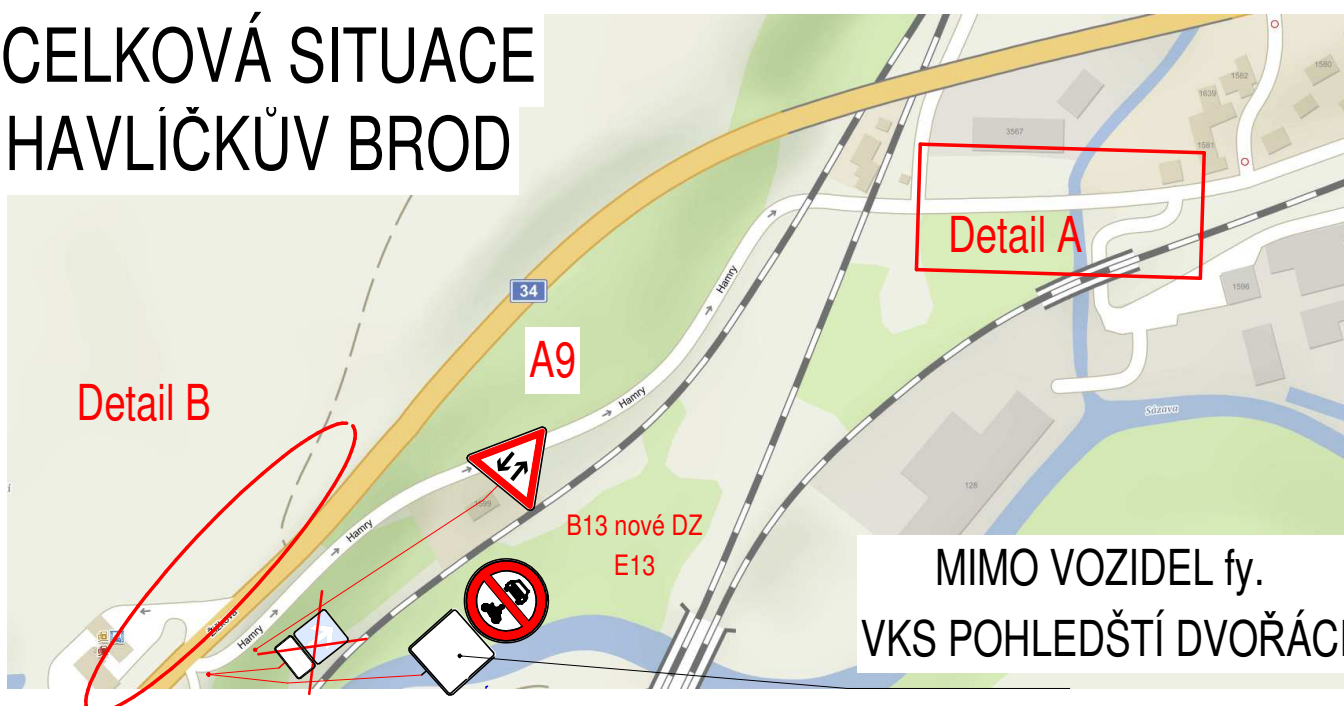

I. ETAPA

DOPRAVNÍ OMEZENÍ
 MONTÁŽ MOSTNÍHO
 PROVIZORIA
 DOPRAVNÍ OMEZENÍ
 NA JEDEN TÝDEN
 6.6.22 - 12.6.22

CELKOVÁ SITUACE HAVLIČKŮV BROD

LEGENDA:

-  STÁVAJÍCÍ - ZAKRYTÉ DZ
-  STÁVAJÍCÍ DZ
-  PŘECHODNÉ DZ