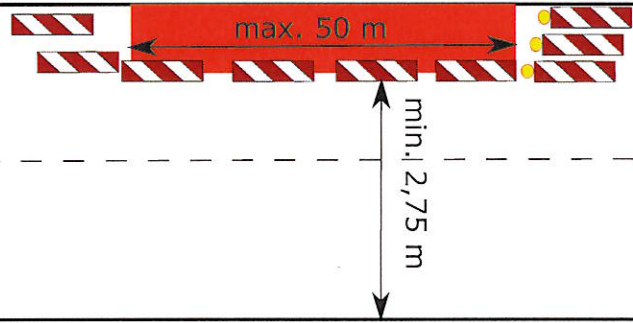

Posuvné pracovní místo

Přechodné dopravní značení - dopravní omezení  
**PLOŠNÉ VYSPRÁVKY MK - UL. HUSOVA A  
UL. KATEŘINY Z VALDŠTEJNA**

Termín: od 20.6. 2022 6:00 do 28.6. 2022

B29 BUDE UMÍSTĚNO 7 DNÍ PŘEDEM