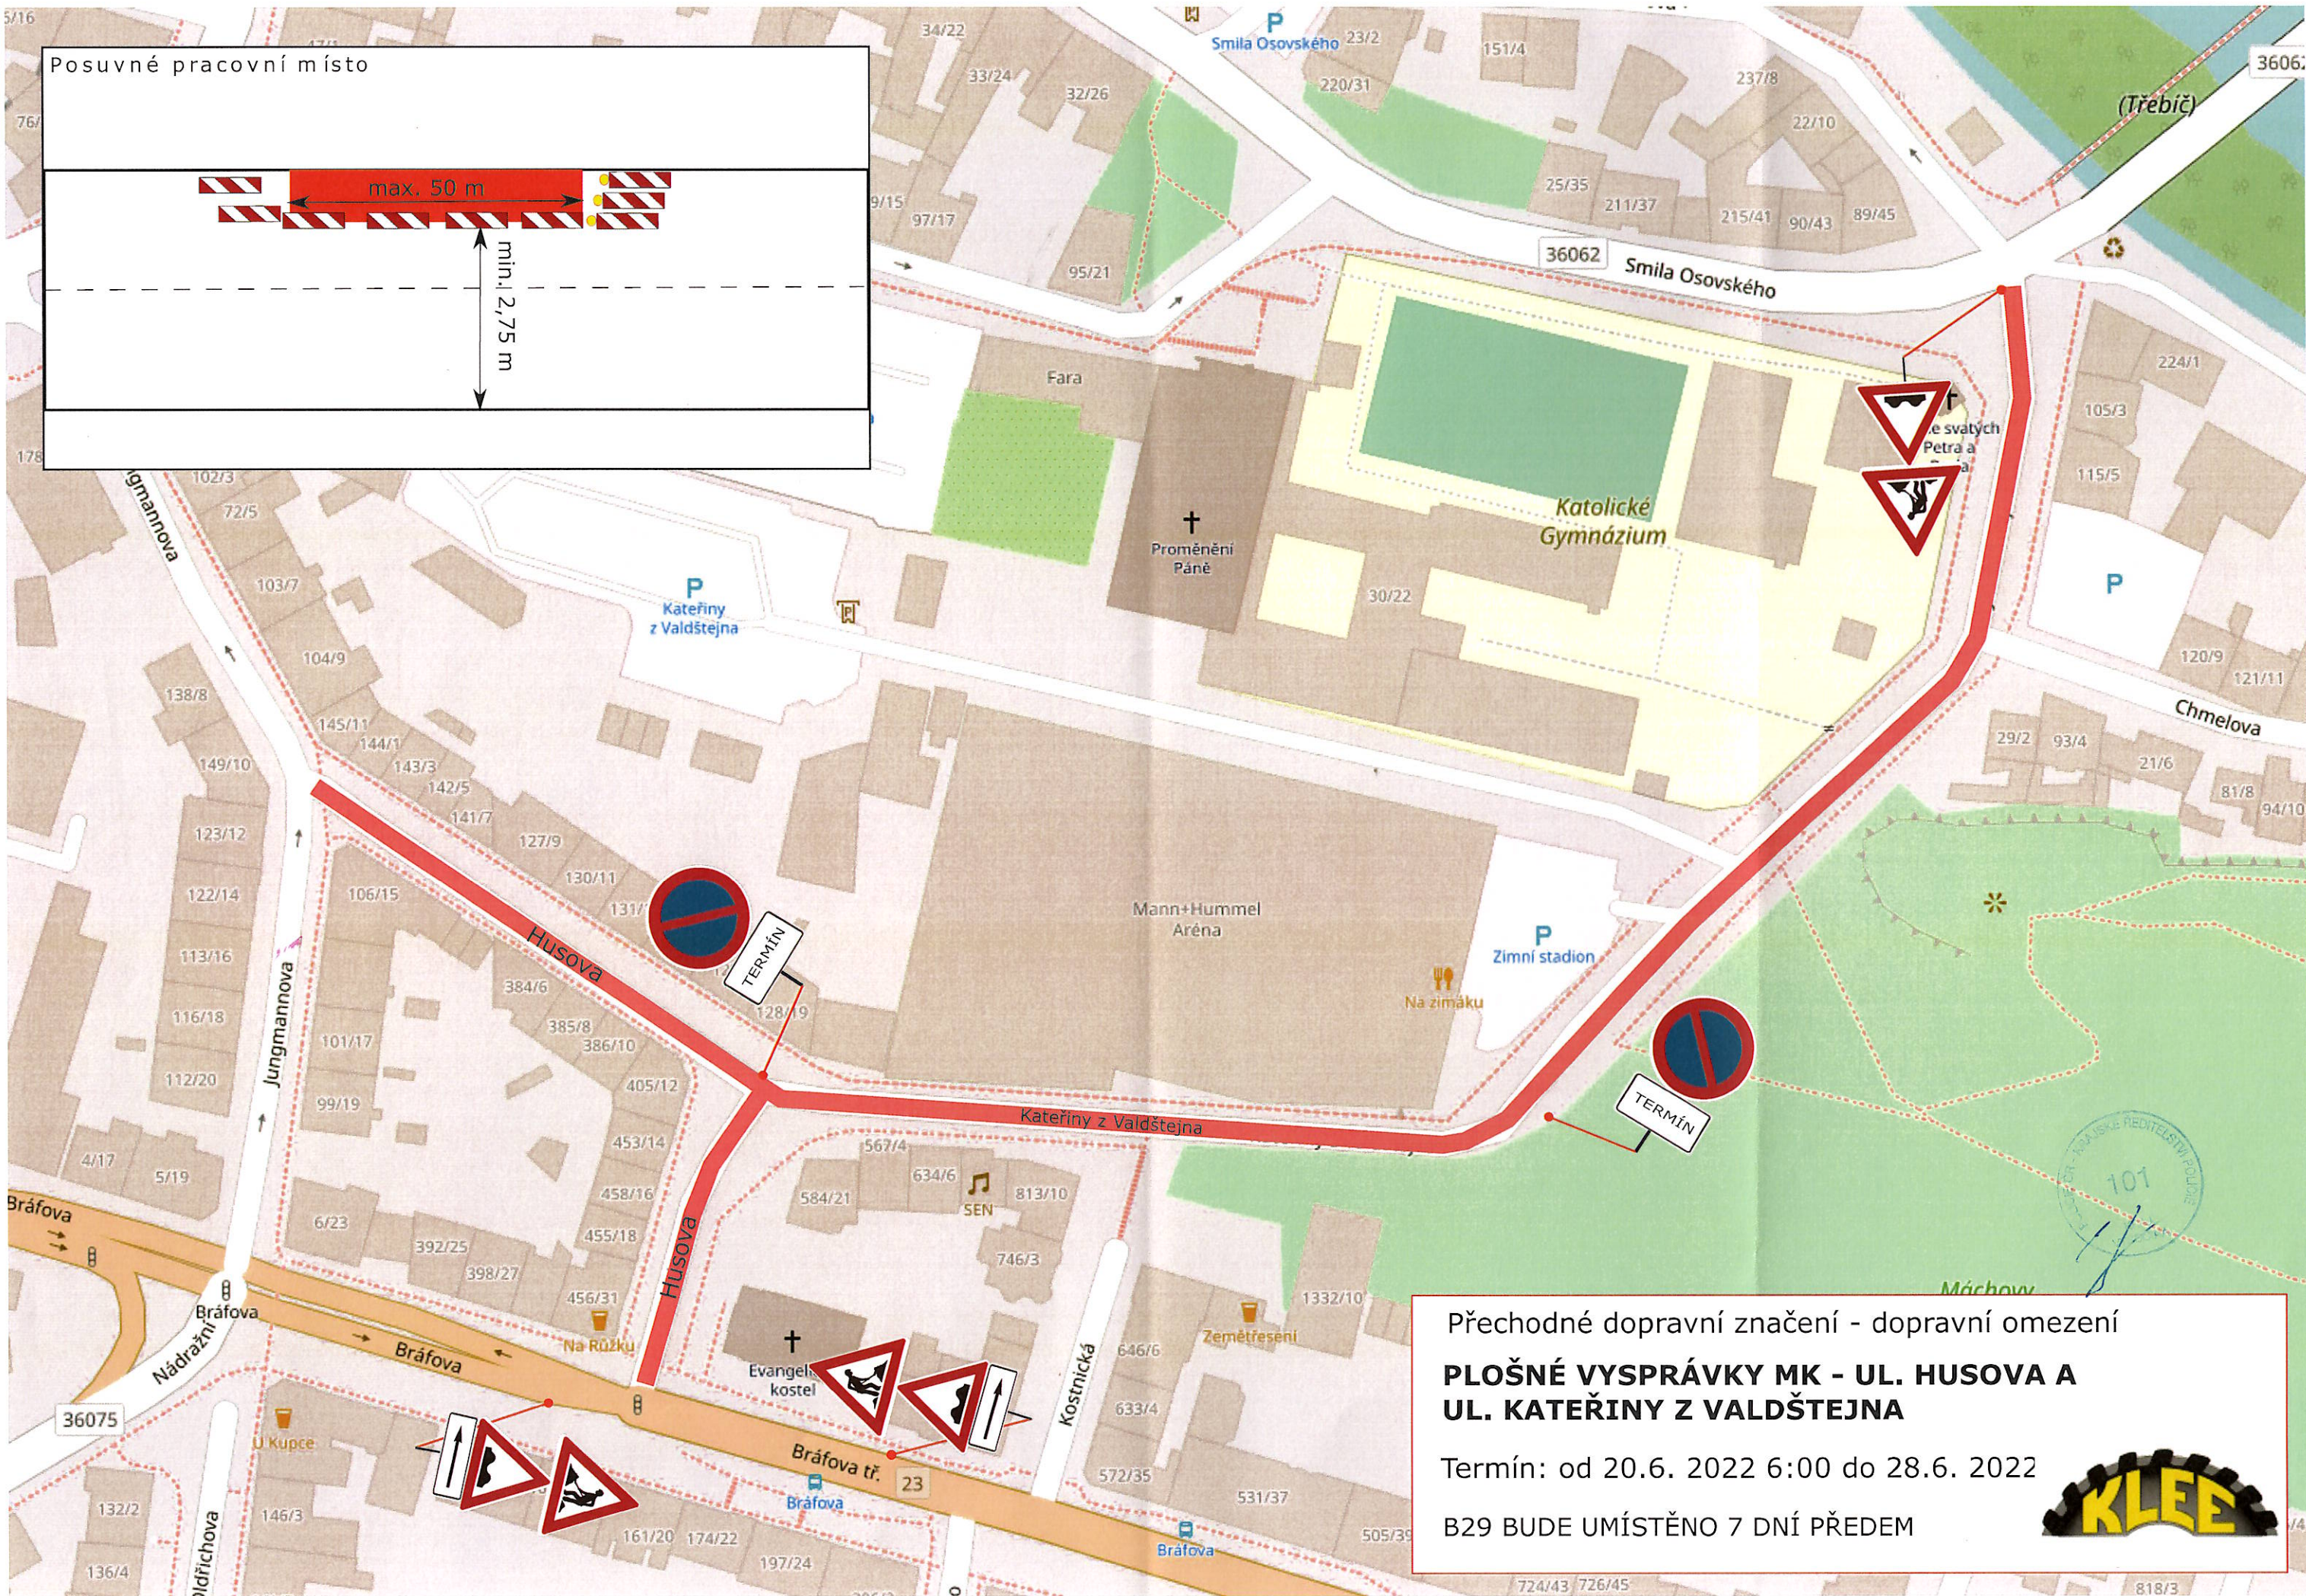

Posuvné pracovní místo

Přechodné dopravní značení - dopravní omezení  
**PLOŠNÉ VYSPRÁVKY MK - UL. HUSOVA A  
UL. KATEŘINY Z VALDŠTEJNA**

Termín: od 20.6. 2022 6:00 do 28.6. 2022

B29 BUDE UMÍSTĚNO 7 DNÍ PŘEDEM