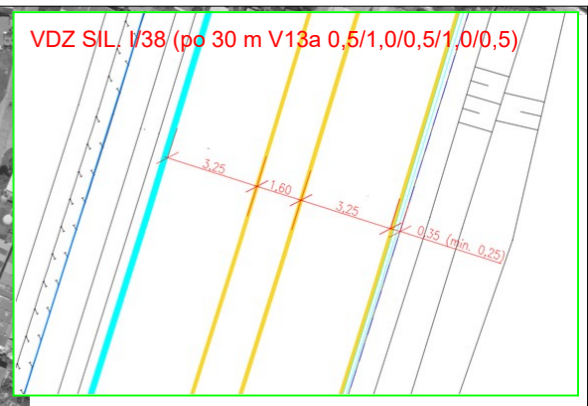

**LEGENDA (situace)**

-  PŘECHODNÉ DOPRAVNÍ ZNAČENÍ
-  STÁVAJÍCÍ DOPRAVNÍ ZNAČENÍ
-  STÁVAJÍCÍ DOPRAVNÍ ZNAČENÍ - DOČASNĚ ZNEPLATNĚNÉ

1) Veškeré dopravní značení bude realizováno v souladu s TP č.66  
 2) Stávající dopravní značení v rozporu se značením bude zakryto, zneplatněno

**SITACE B**

TERMÍN OMEZENÍ: 5.7.2022 - 15.10.2022

-  doprava vedená po sil. I/38 ve směru H. Brod - Znojmo
-  doprava vedená po sil. I/38 ve směru Znojmo - H. Brod