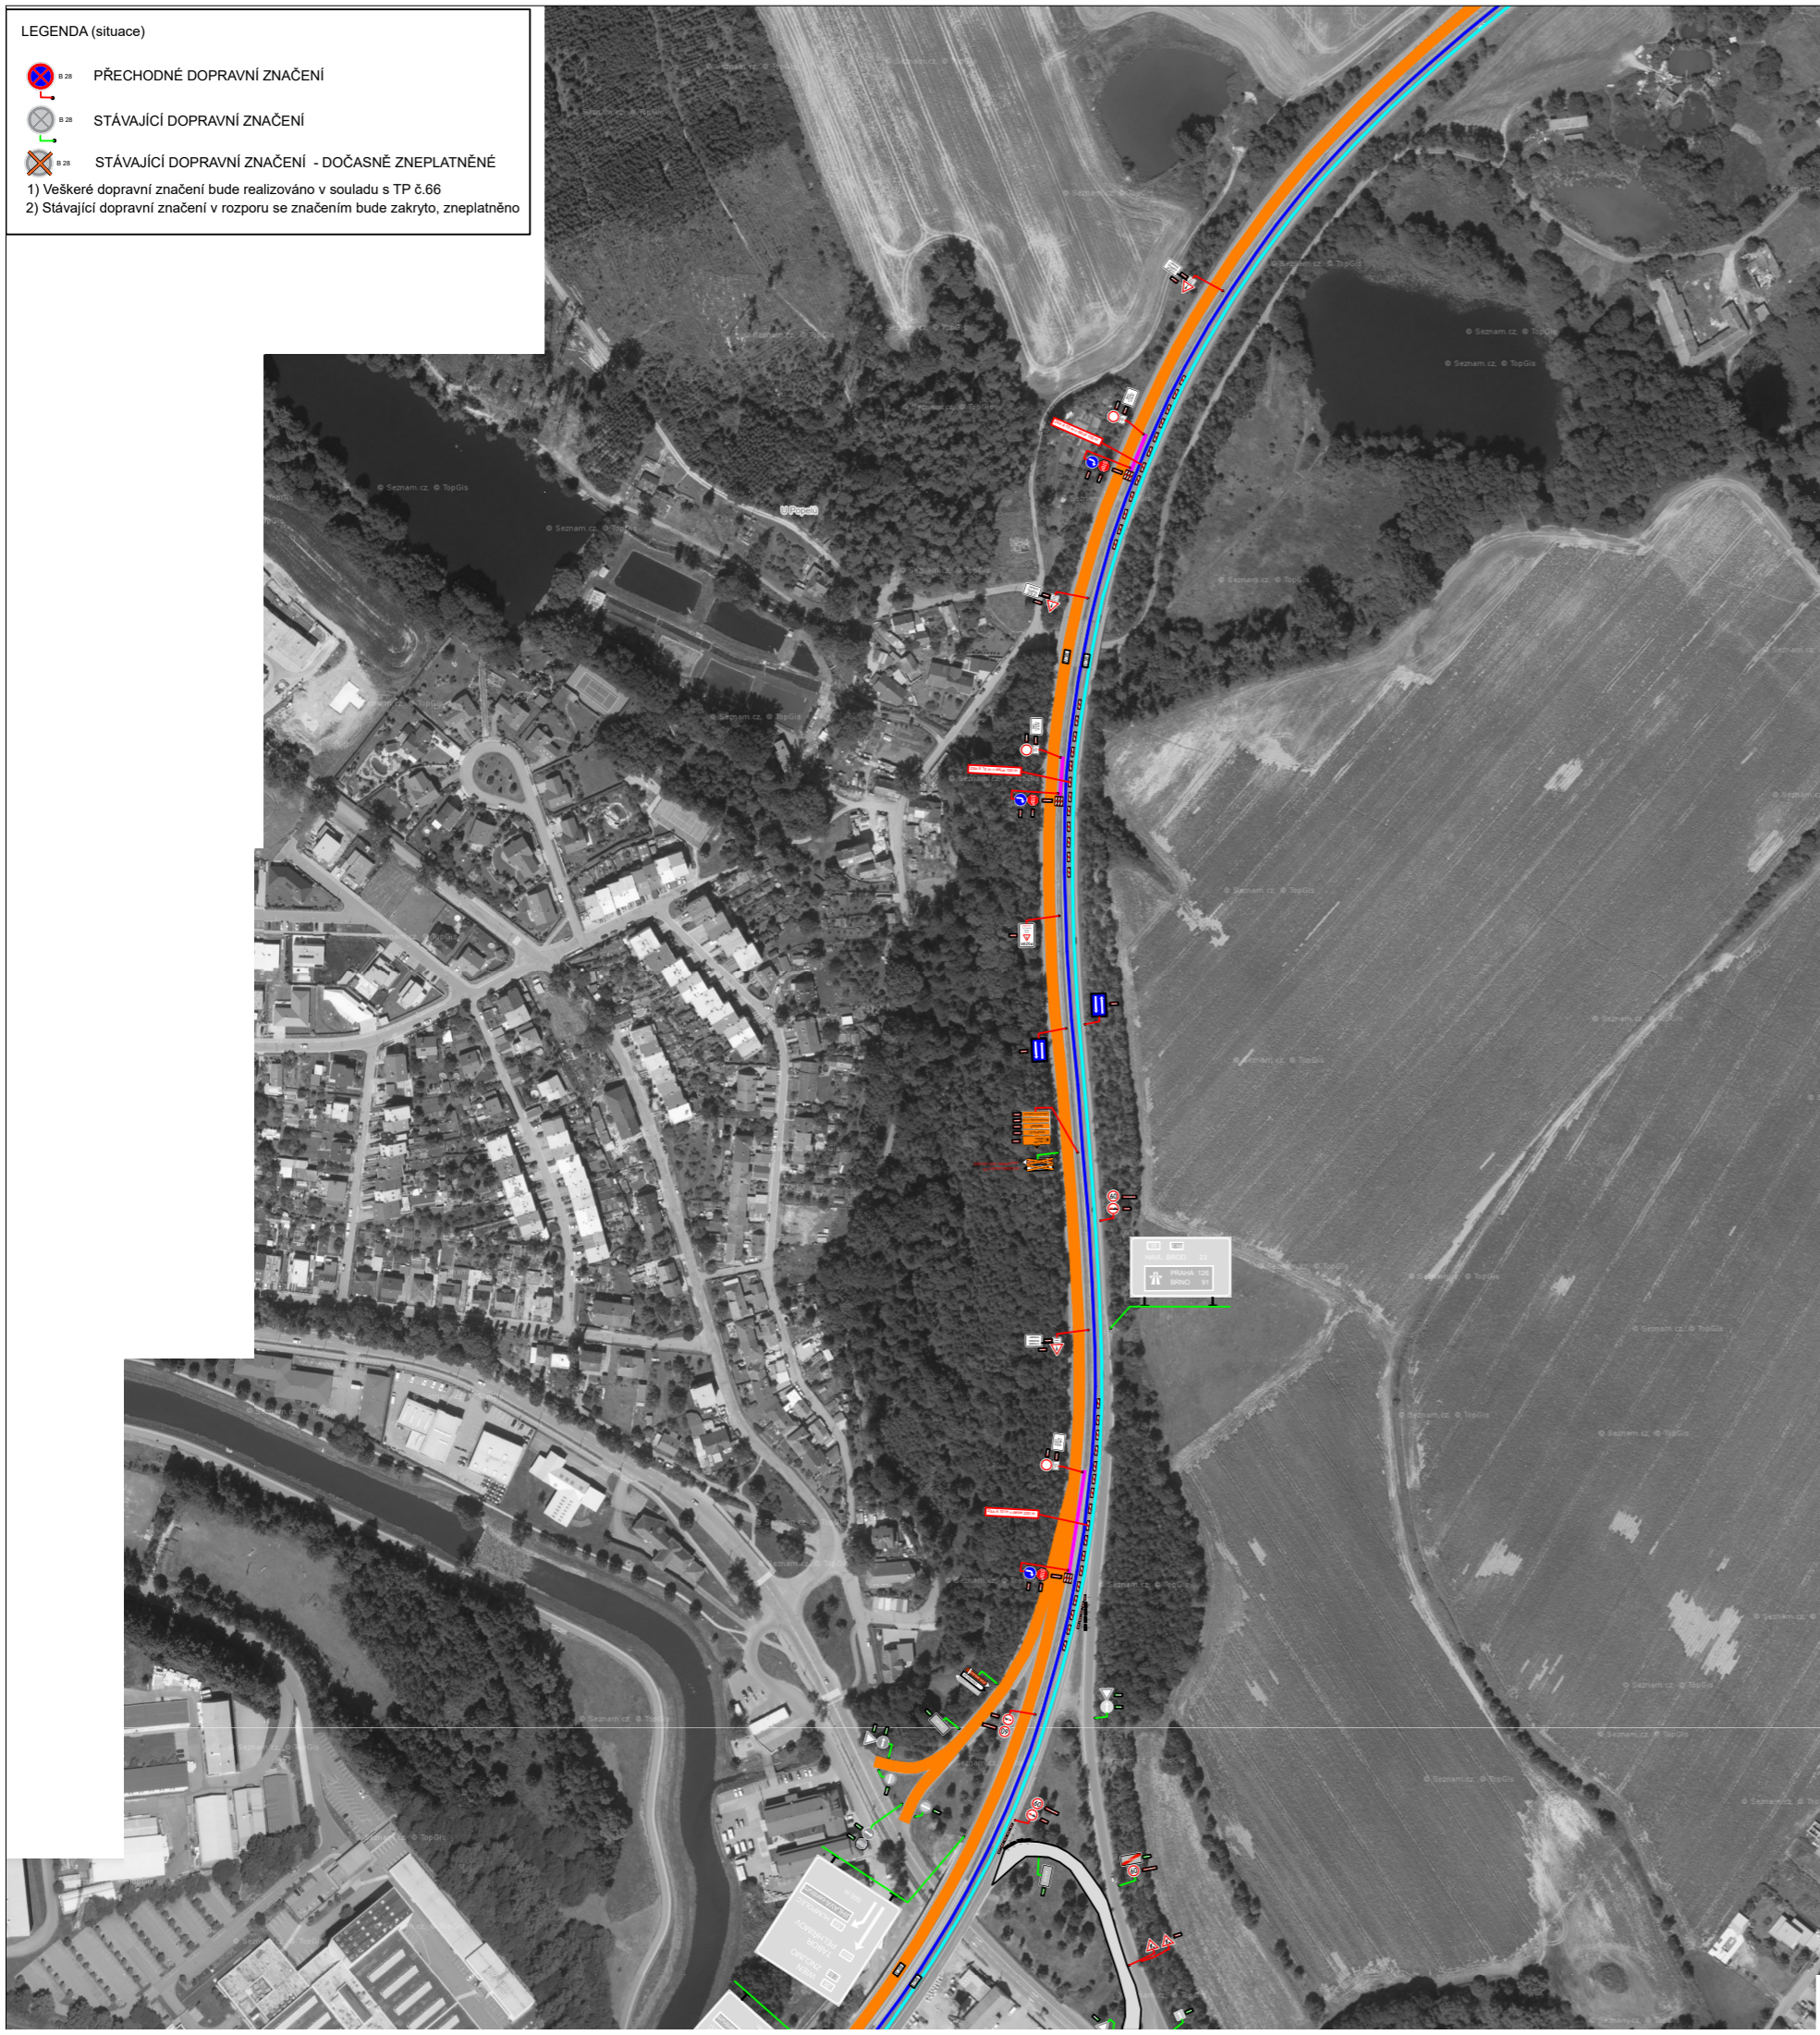

**LEGENDA (situace)**

-  PŘECHODNÉ DOPRAVNÍ ZNAČENÍ
-  STÁVAJÍCÍ DOPRAVNÍ ZNAČENÍ
-  STÁVAJÍCÍ DOPRAVNÍ ZNAČENÍ - DOČASNĚ ZNEPLATNĚNÉ

1) Veškeré dopravní značení bude realizováno v souladu s TP č.66  
 2) Stávající dopravní značení v rozporu se značením bude zakryto, zneplatněno

**SITACE B**

TERMÍN OMEZENÍ: 5.7.2022 - 15.10.2022

-  doprava vedená po sil. I/38 ve směru H. Brod - Znojmo
-  doprava vedená po sil. I/38 ve směru Znojmo - H. Brod