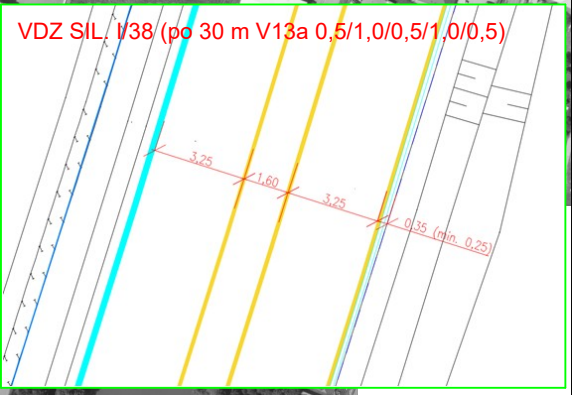

**LEGENDA (situace)**

-  PŘECHODNÉ DOPRAVNÍ ZNAČENÍ
-  STÁVAJÍCÍ DOPRAVNÍ ZNAČENÍ
-  STÁVAJÍCÍ DOPRAVNÍ ZNAČENÍ - DOČASNĚ ZNEPLATNĚNÉ

1) Veškeré dopravní značení bude realizováno v souladu s TP 6.66  
 2) Stávající dopravní značení v rozporu se značením bude zakryto, zneplatněno

**SITACE C**

**TERMÍN OMEZENÍ: 5.7.2022 - 15.10.2022**

-  doprava vedená po sil. I/38 ve směru H. Brod - Znojmo
-  doprava vedená po sil. I/38 ve směru Znojmo - H. Brod