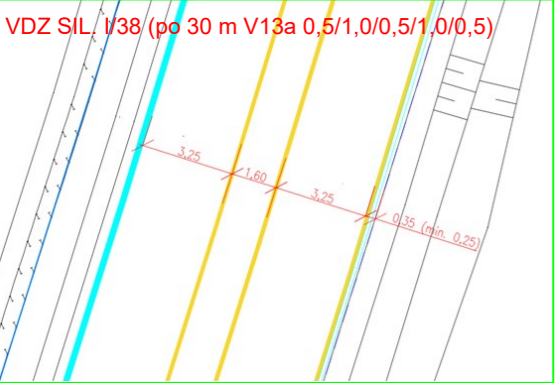

**LEGENDA (situace)**

-  PŘECHODNÉ DOPRAVNÍ ZNAČENÍ
-  STÁVAJÍCÍ DOPRAVNÍ ZNAČENÍ
-  STÁVAJÍCÍ DOPRAVNÍ ZNAČENÍ - DOČASNĚ ZNEPLATNĚNÉ

1) Veškeré dopravní značení bude realizováno v souladu s TP 6.66  
 2) Stávající dopravní značení v rozporu se značením bude zakryto, zneplatněno

**SITACE D**

**TERMÍN OMEZENÍ: 5.7.2022 - 15.10.2022**

-  doprava vedená po sil. I/38 ve směru H. Brod - Znojmo
-  doprava vedená po sil. I/38 ve směru Znojmo - H. Brod