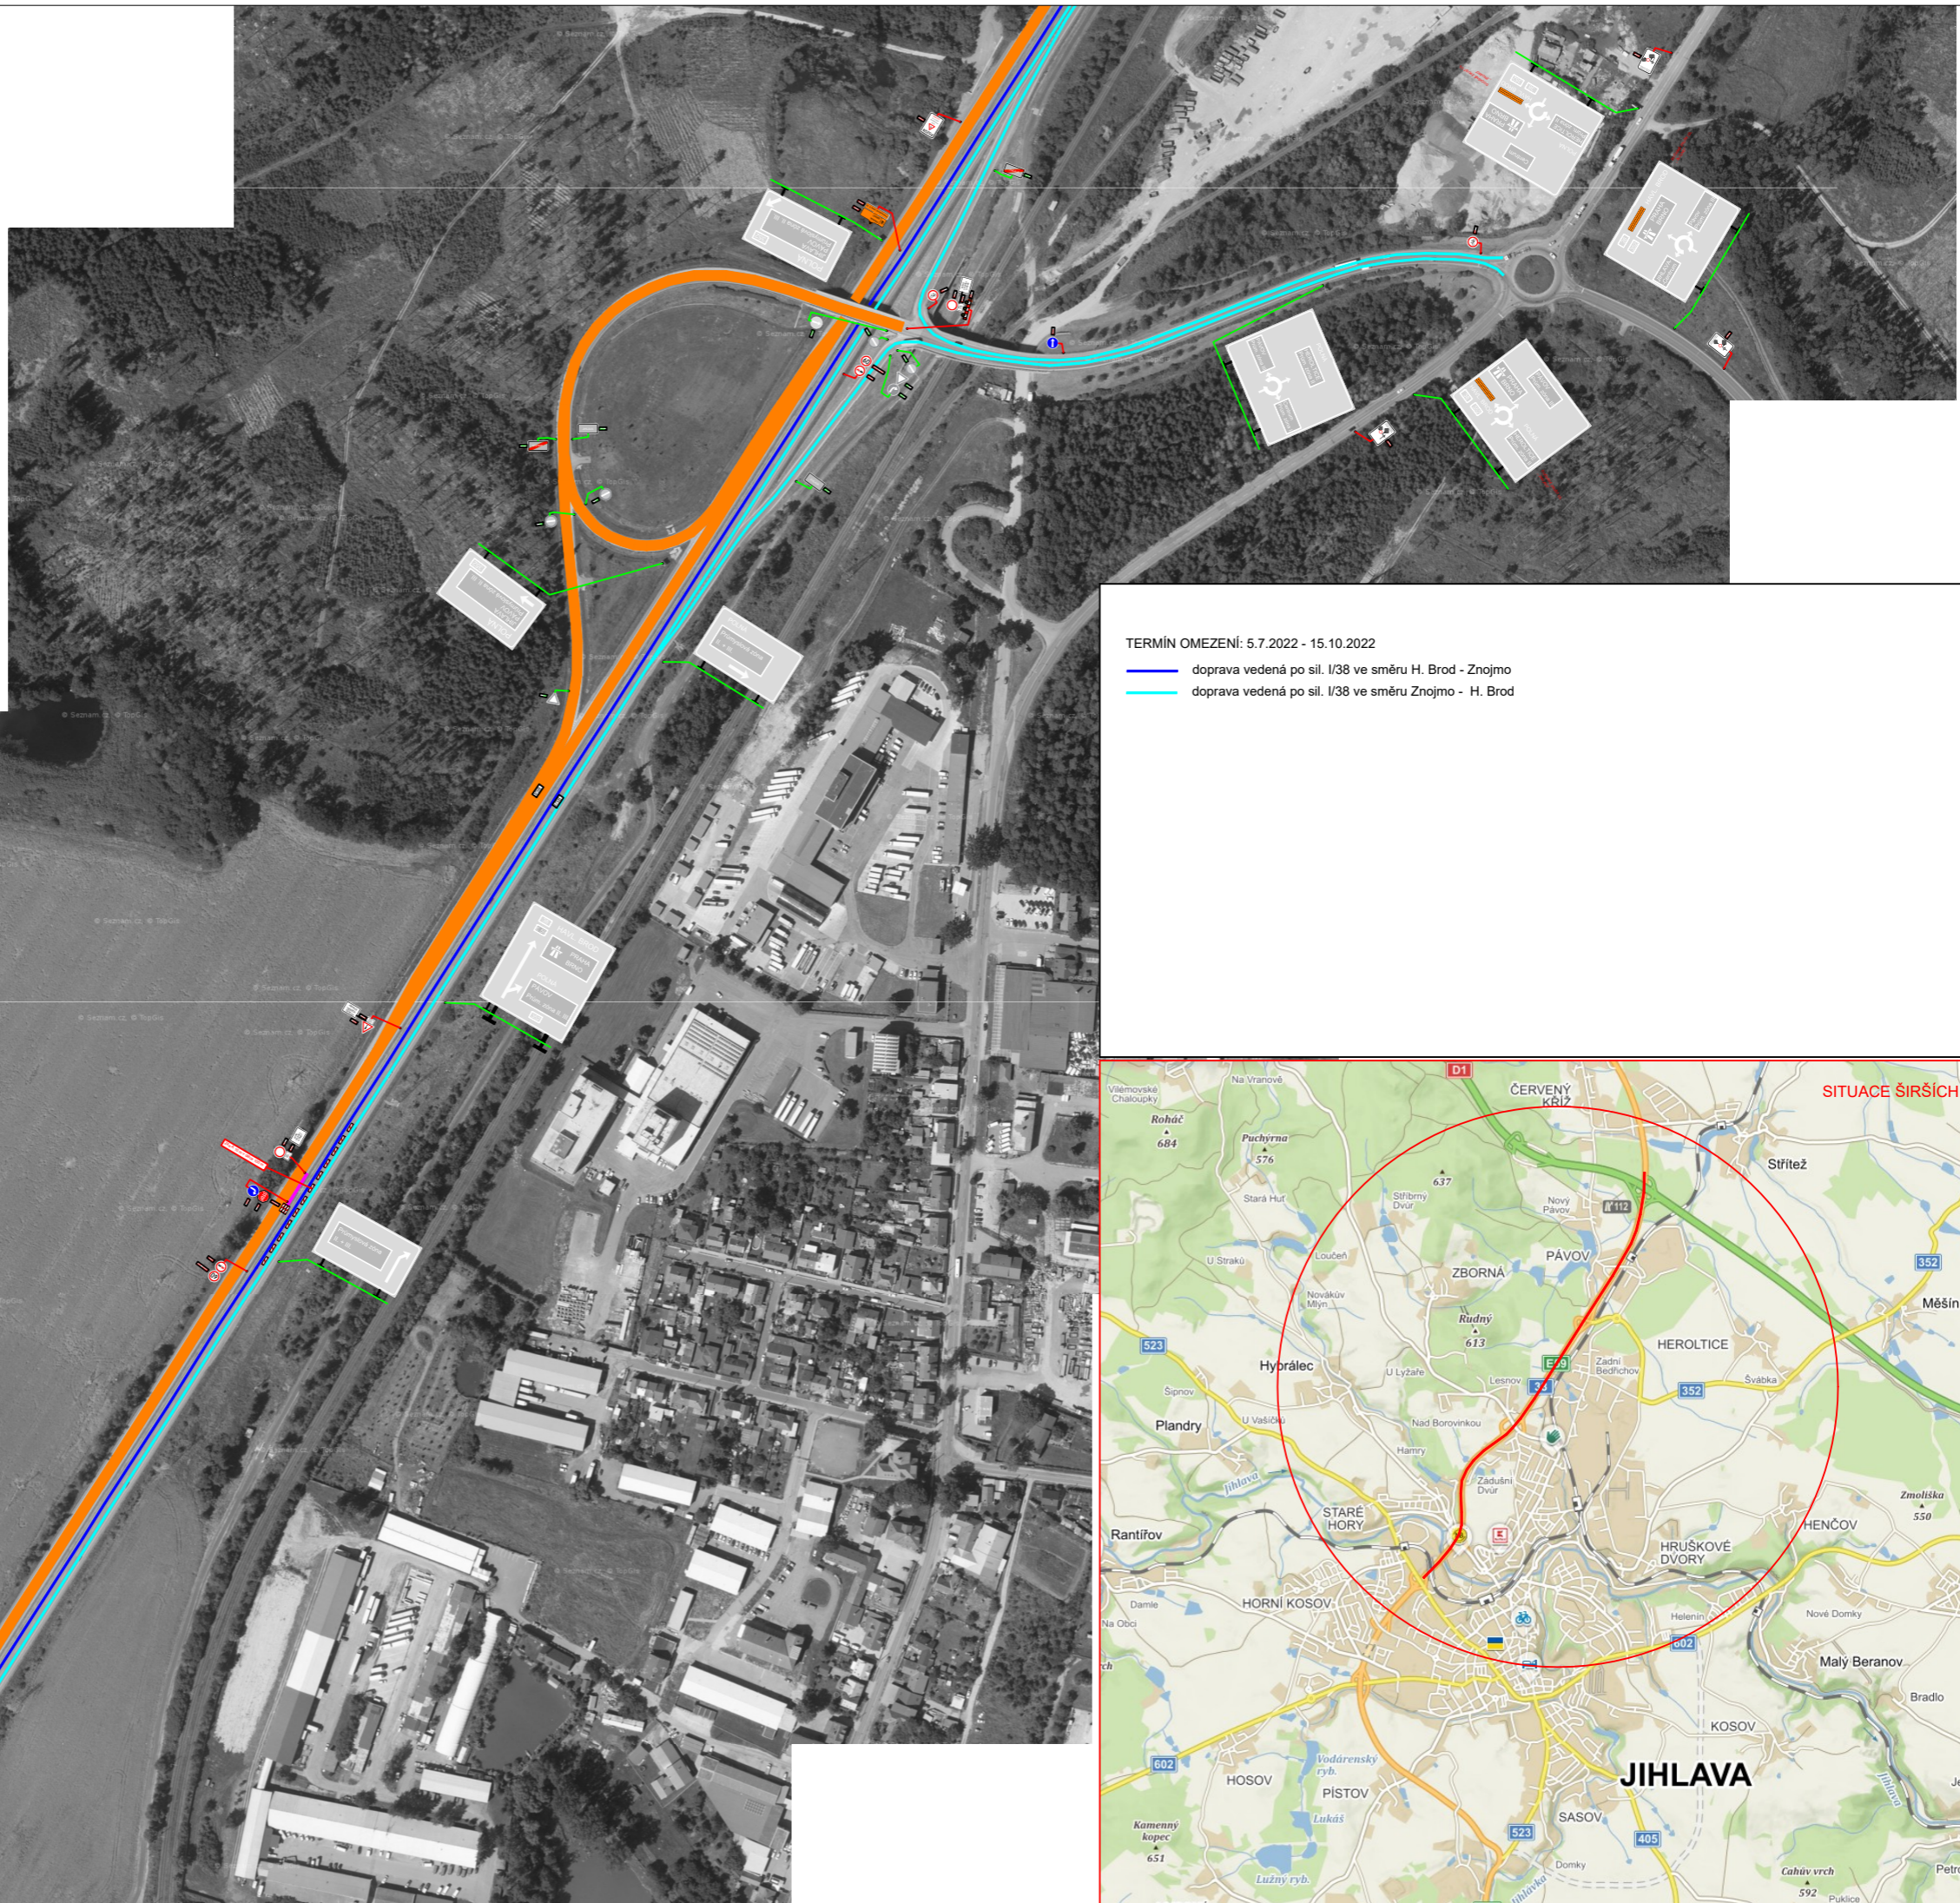

**LEGENDA (situace)**

-  PŘECHODNÉ DOPRAVNÍ ZNAČENÍ
-  STÁVAJÍCÍ DOPRAVNÍ ZNAČENÍ
-  STÁVAJÍCÍ DOPRAVNÍ ZNAČENÍ - DOČASNĚ ZNEPLATNĚNÉ

1) Veškeré dopravní značení bude realizováno v souladu s TP 6.66  
 2) Stávající dopravní značení v rozporu se značením bude zakryto, zneplatněno

**SITACE D**

**TERMÍN OMEZENÍ: 5.7.2022 - 15.10.2022**

-  doprava vedená po sil. I/38 ve směru H. Brod - Znojmo
-  doprava vedená po sil. I/38 ve směru Znojmo - H. Brod