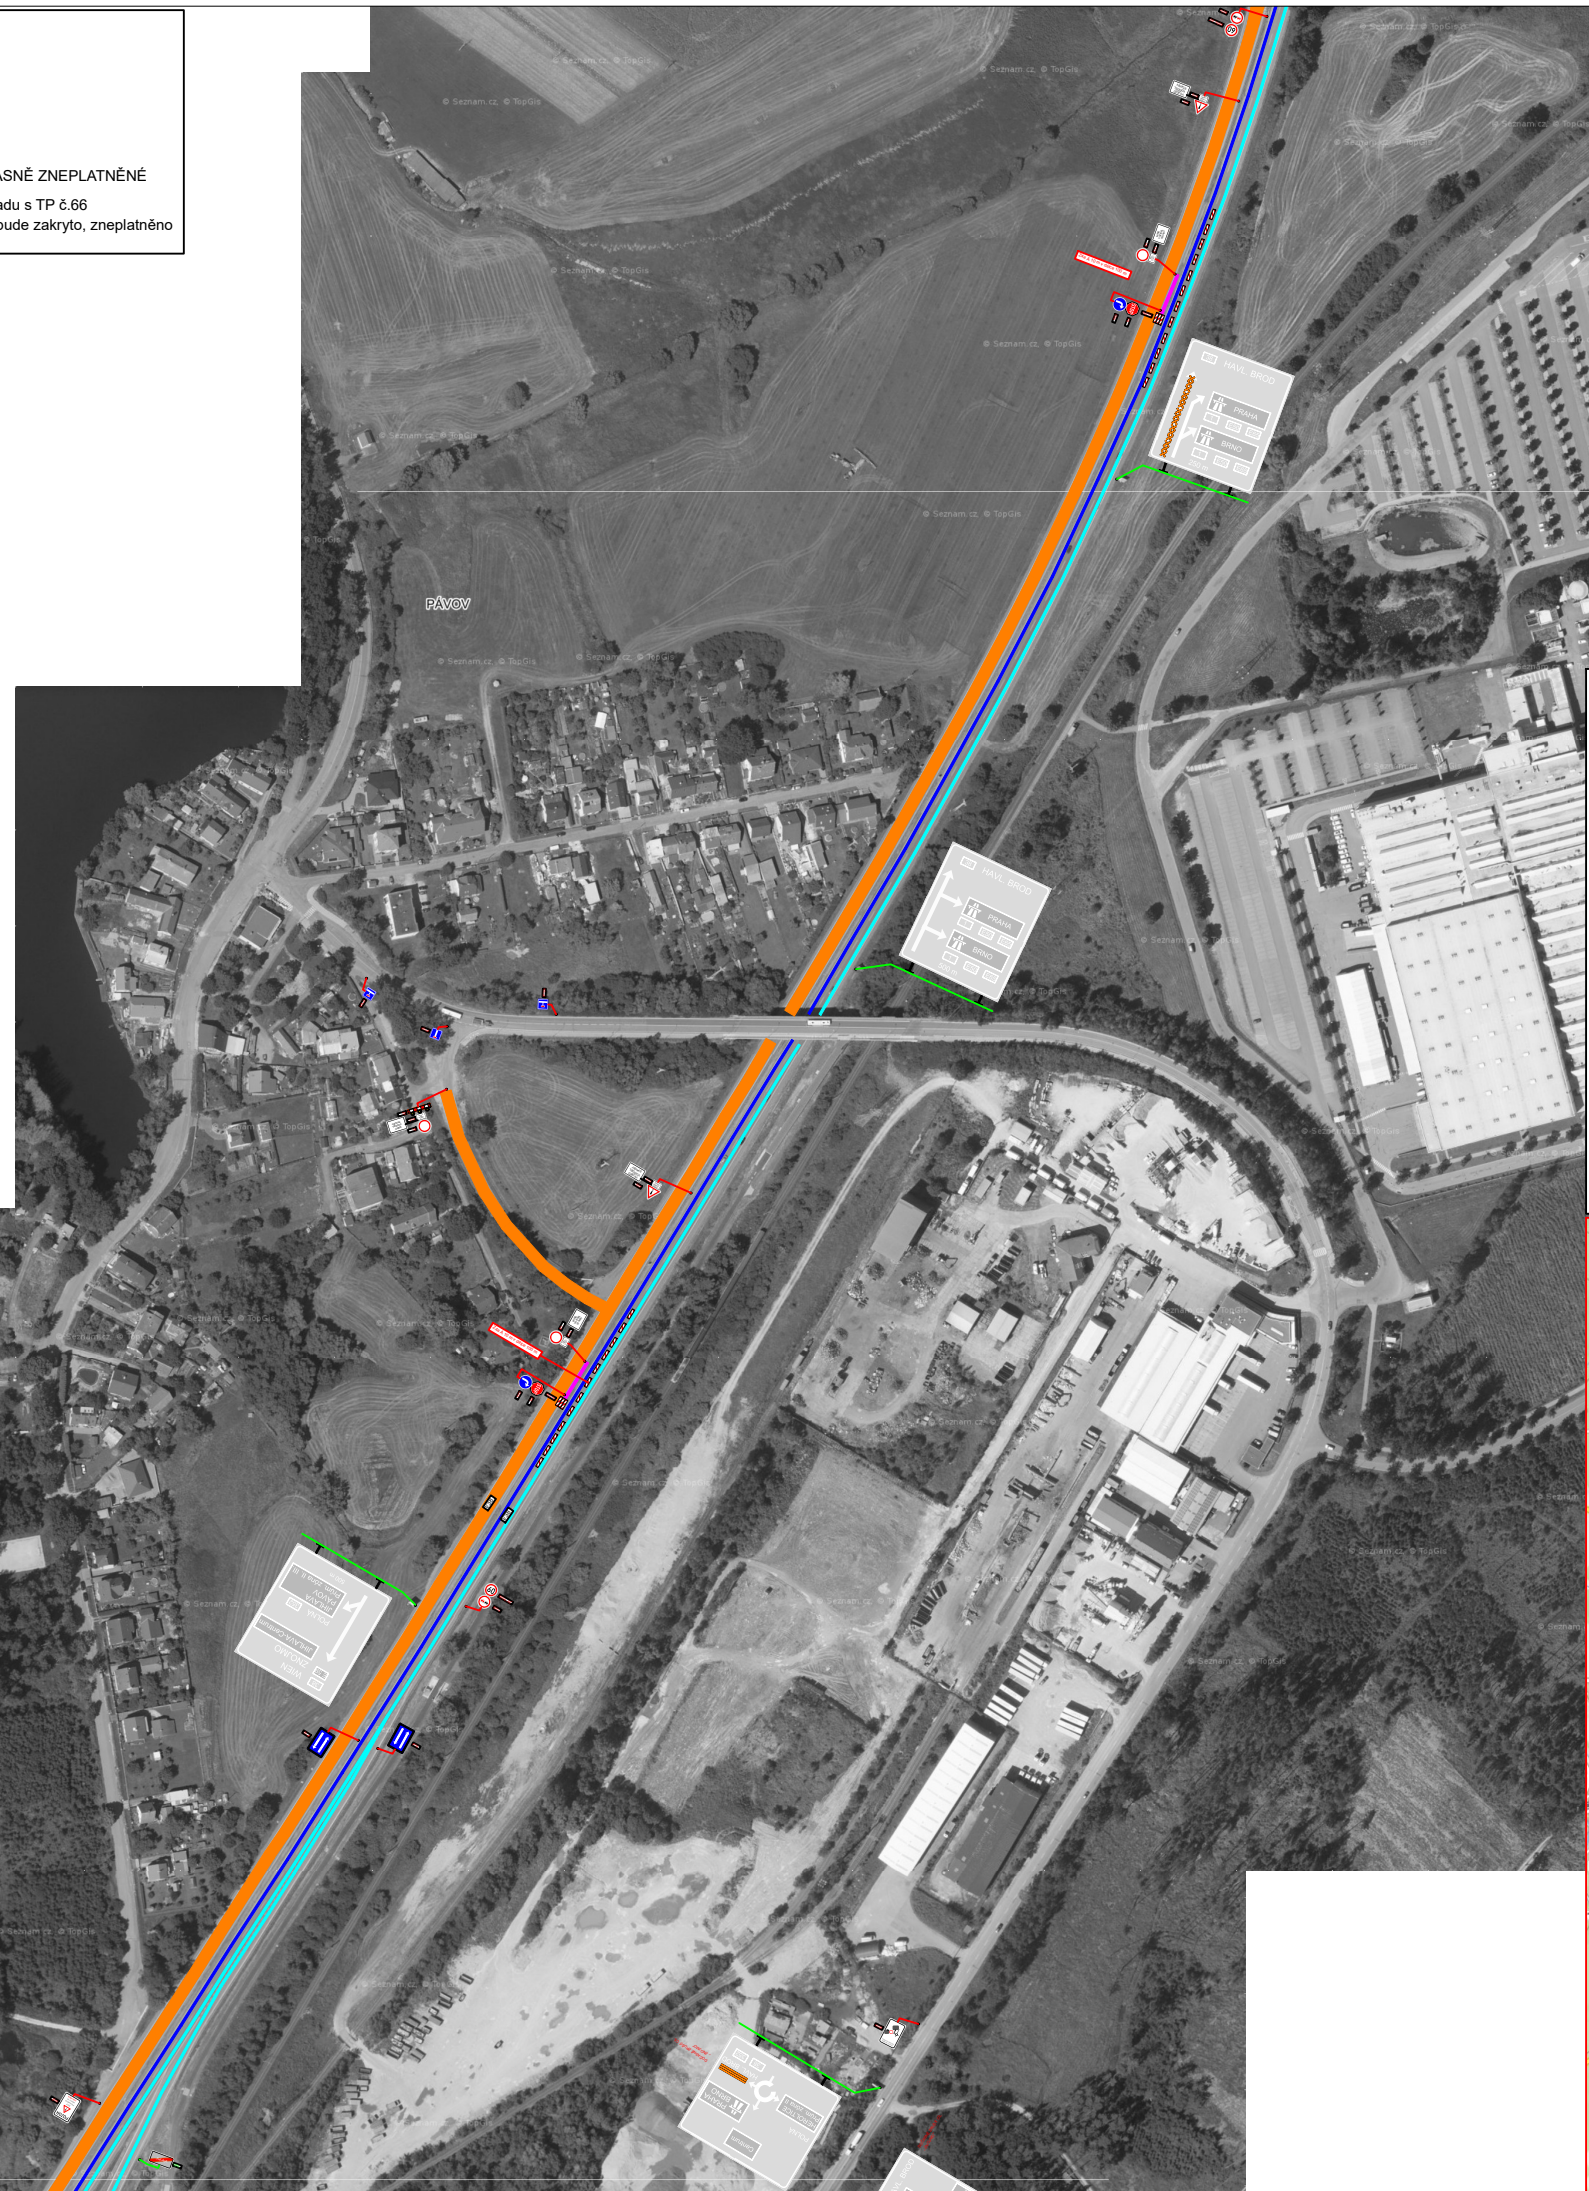

LEGENDA (situace)

-  0.28 PŘECHODNÉ DOPRAVNÍ ZNAČENÍ
-  0.28 STÁVAJÍCÍ DOPRAVNÍ ZNAČENÍ
-  0.28 STÁVAJÍCÍ DOPRAVNÍ ZNAČENÍ - DOČASNĚ ZNEPLATNĚNÉ

1) Veškeré dopravní značení bude realizováno v souladu s TP č.66
 2) Stávající dopravní značení v rozporu se značením bude zakryto, zneplatněno

SITACE E

TERMÍN OMEZENÍ: 5.7.2022 - 15.10.2022

-  doprava vedená po sil. I/38 ve směru H. Brod - Znojmo
-  doprava vedená po sil. I/38 ve směru Znojmo - H. Brod