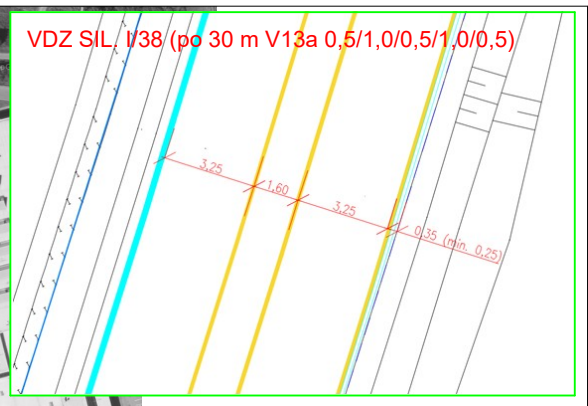

LEGENDA (situace)

-  0.28 PŘECHODNÉ DOPRAVNÍ ZNAČENÍ
-  0.28 STÁVAJÍCÍ DOPRAVNÍ ZNAČENÍ
-  0.28 STÁVAJÍCÍ DOPRAVNÍ ZNAČENÍ - DOČASNĚ ZNEPLATNĚNÉ

1) Veškeré dopravní značení bude realizováno v souladu s TP č.66
 2) Stávající dopravní značení v rozporu se značením bude zakryto, zneplatněno

SITACE E

TERMÍN OMEZENÍ: 5.7.2022 - 15.10.2022

-  doprava vedená po sil. I/38 ve směru H. Brod - Znojmo
-  doprava vedená po sil. I/38 ve směru Znojmo - H. Brod