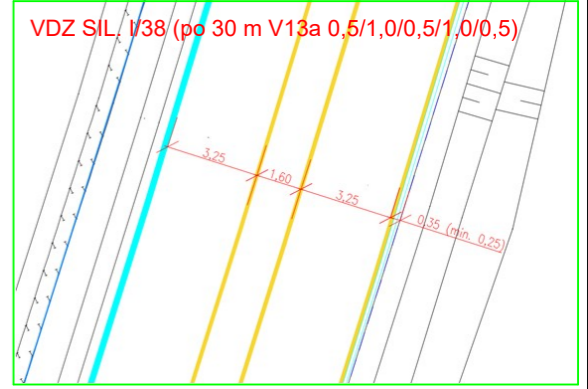

SITACE G

TERMÍN OMEZENÍ: 5.7.2022 - 15.10.2022

-  doprava vedená po sil. I/38 ve směru H. Brod - Znojmo
-  doprava vedená po sil. I/38 ve směru Znojmo - H. Brod