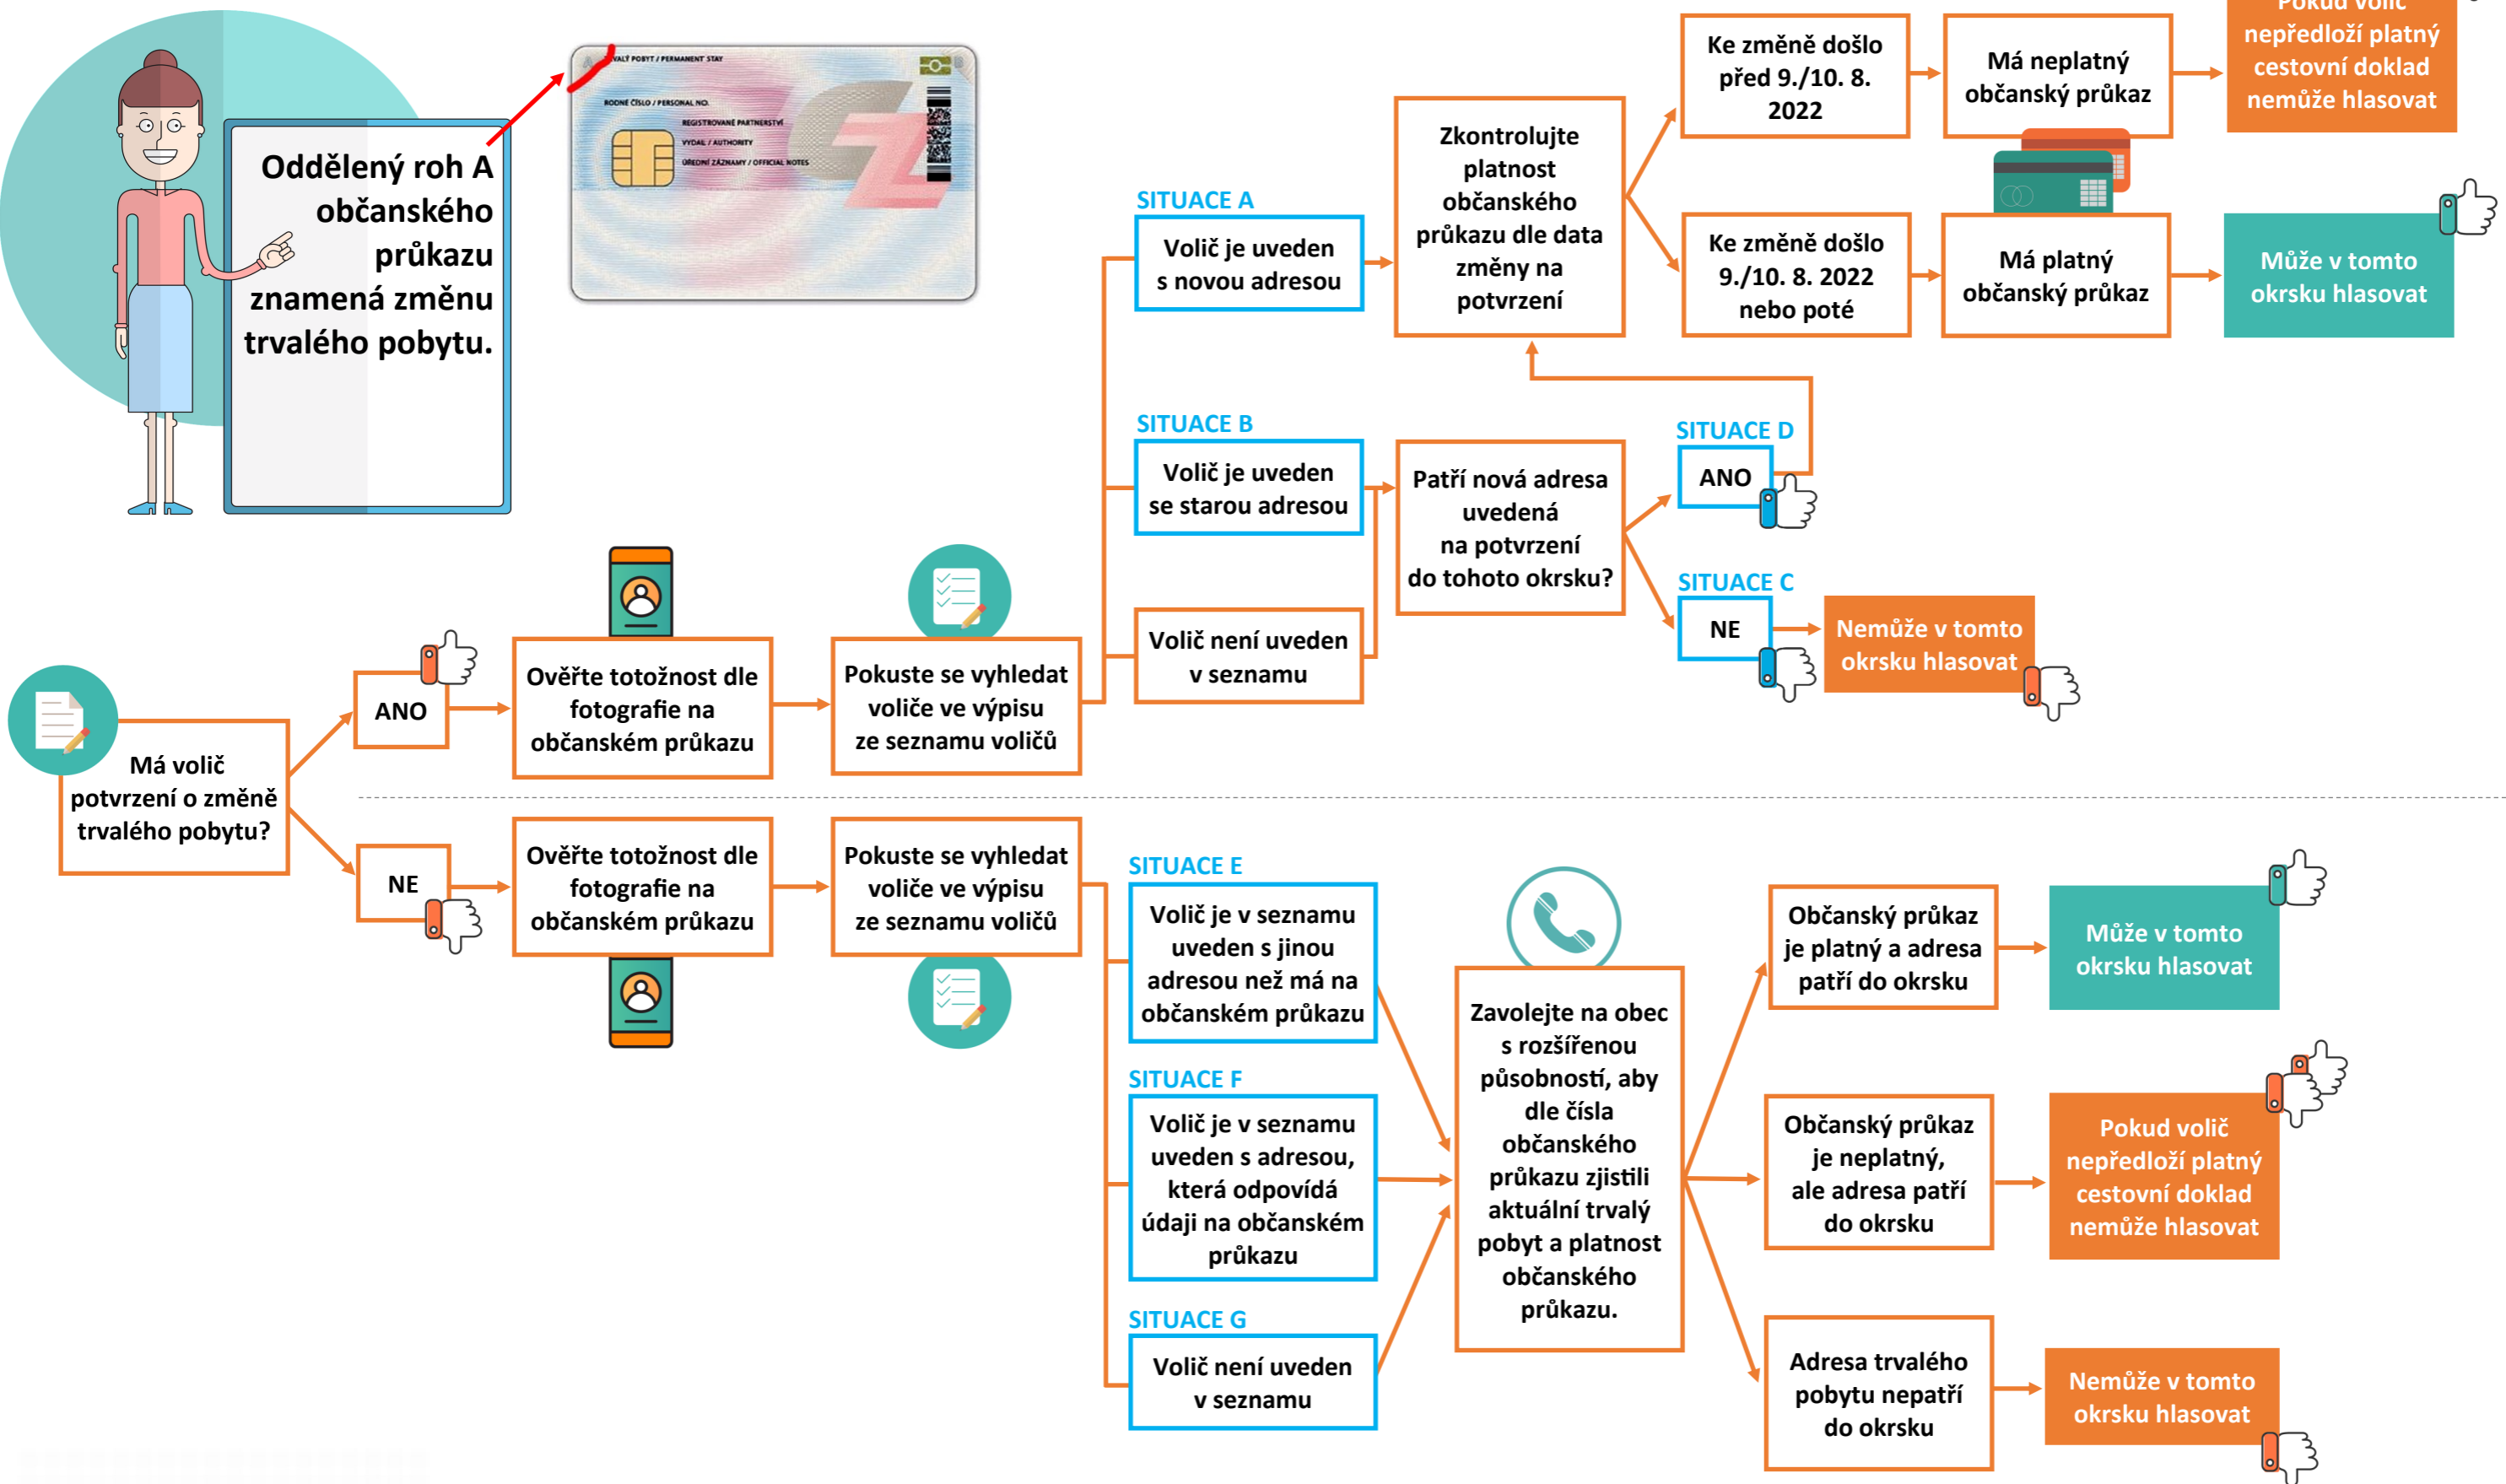

# Návodné schéma postupu ve volební místnosti při odděleném rohu A občanského průkazu

# Návodné schéma postupu ve volební místnosti při odděleném rohu B občanského průkazu