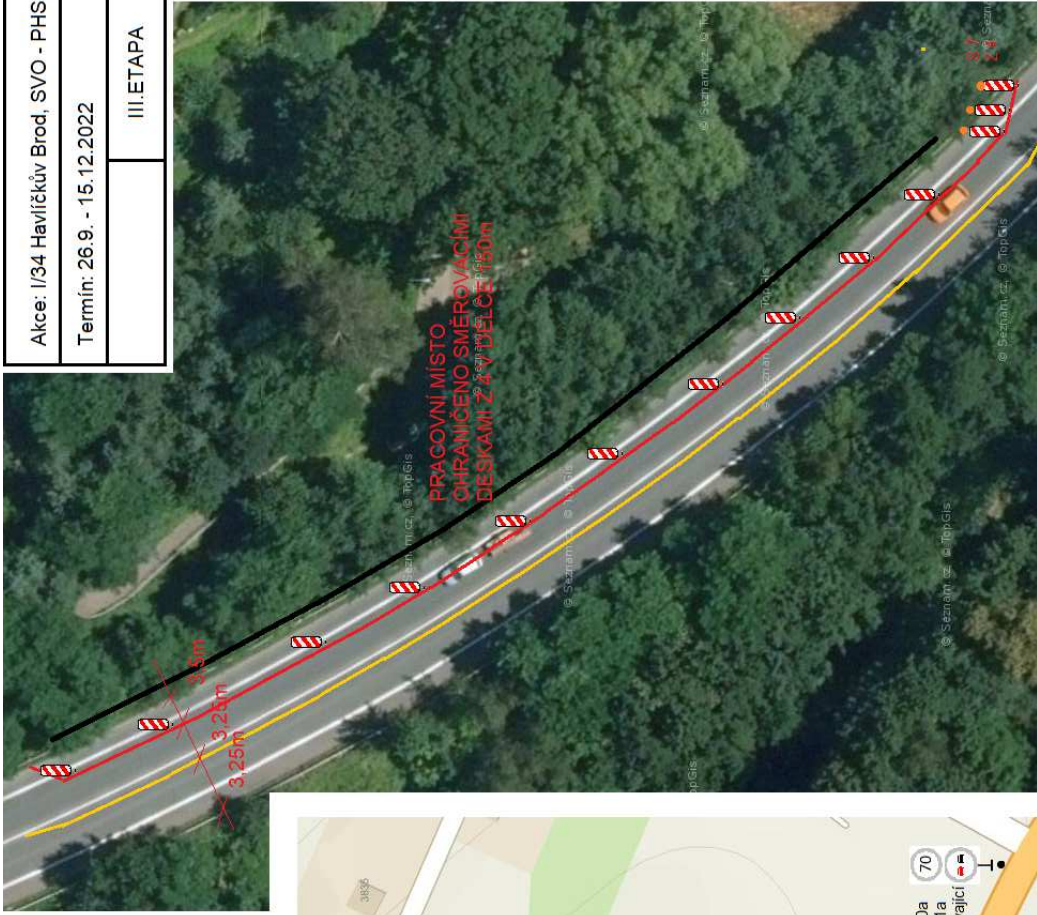

Akce: I/34 Havlíčkův Brod, SVO - PHS	
Termín: 26.9. - 15.12.2022	
II. ETAPA	

Akce: I/34 Havlíčkův Brod, SVO - PHS	
Termín: 26.9. - 15.12.2022	
III. ETAPA	

AKCE: I/34 Havlíčkův Brod, SVO - PHS

Termín: 26.9. - 15.12.2022

IV. ETAPA

18 12,5cm SAMOLEPIČI FOLIE

NOVA PROTIHLUKOVÁ
ZĚD V DÉLCE 320m

PRACOVNÍ MÍSTO
OHRANIČENO SMEROVACÍMI
DESKAMI Z 4 V DÉLCE 350m

MAPPY.CZ

10 21 2016
© Seznam.cz, s.r.o. 2022. Všechna práva vyhrazena. Z. 26/20

DETAIL V. ETAPA

Akce: I/34 Havlíčkův Brod, SVO - PHS	
Termín: 26.9. - 15.12.2022	
	IV. a V. ETAPA

Akce: I/34 Havlíčkův Brod, SVO - PHIS
Termín: 26.9. - 15.12.2022
VI. ETAPA