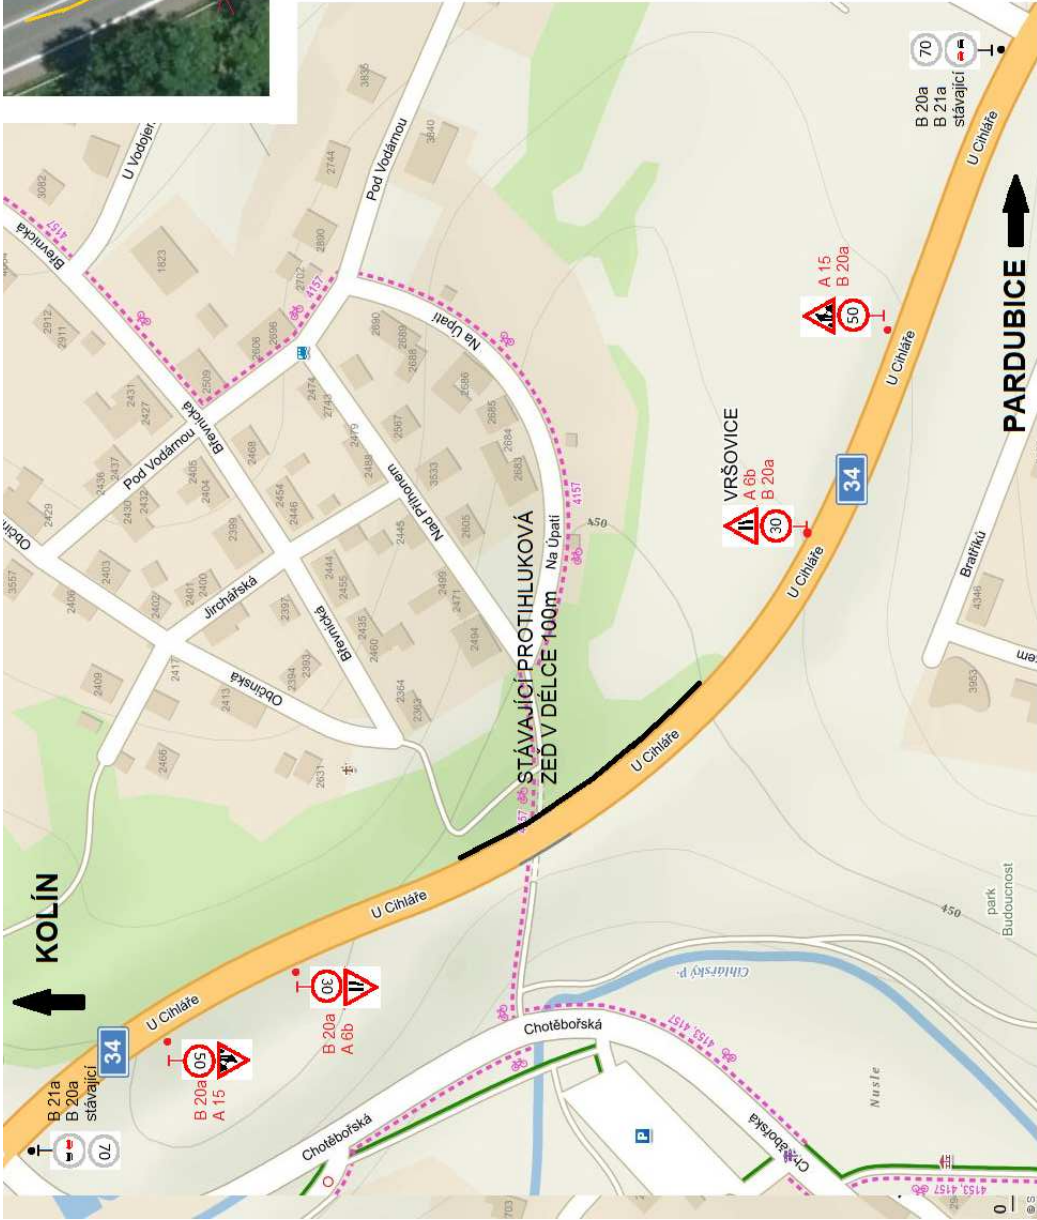

Akce: I/34 Havlíčkův Brod, SVO - PHS	
Termín: 26.9. - 15.12.2022	
II. ETAPA	

Akce: I/34 Havlíčkův Brod, SVO - PHS	
Termín: 26.9. - 15.12.2022	
III. ETAPA	

AKCE: I/34 Havlíčkův Brod, SVO - PHS

Termín: 26.9. - 15.12.2022

IV. ETAPA

18 12,5cm SAMOLEPIČI FOLIE

NOVA PROTIHLUKOVÁ
ZĚD V DÉLCE 320m

PRACOVNÍ MÍSTO
OHRANIČENO SMEROVACÍMI
DESKAMI Z 4 V DÉLCE 350m

MAPPY.CZ

10 21 2016
© Seznam.cz, s.r.o. 2022. Všechna práva vyhrazena. Z. 26/20

DETAIL V. ETAPA

Akce: I/34 Havlíčkův Brod, SVO - PHS	
Termín: 26.9. - 15.12.2022	
	IV. a V. ETAPA

Akce: I/34 Havlíčkův Brod, SVO - PHIS
Termín: 26.9. - 15.12.2022
VI. ETAPA