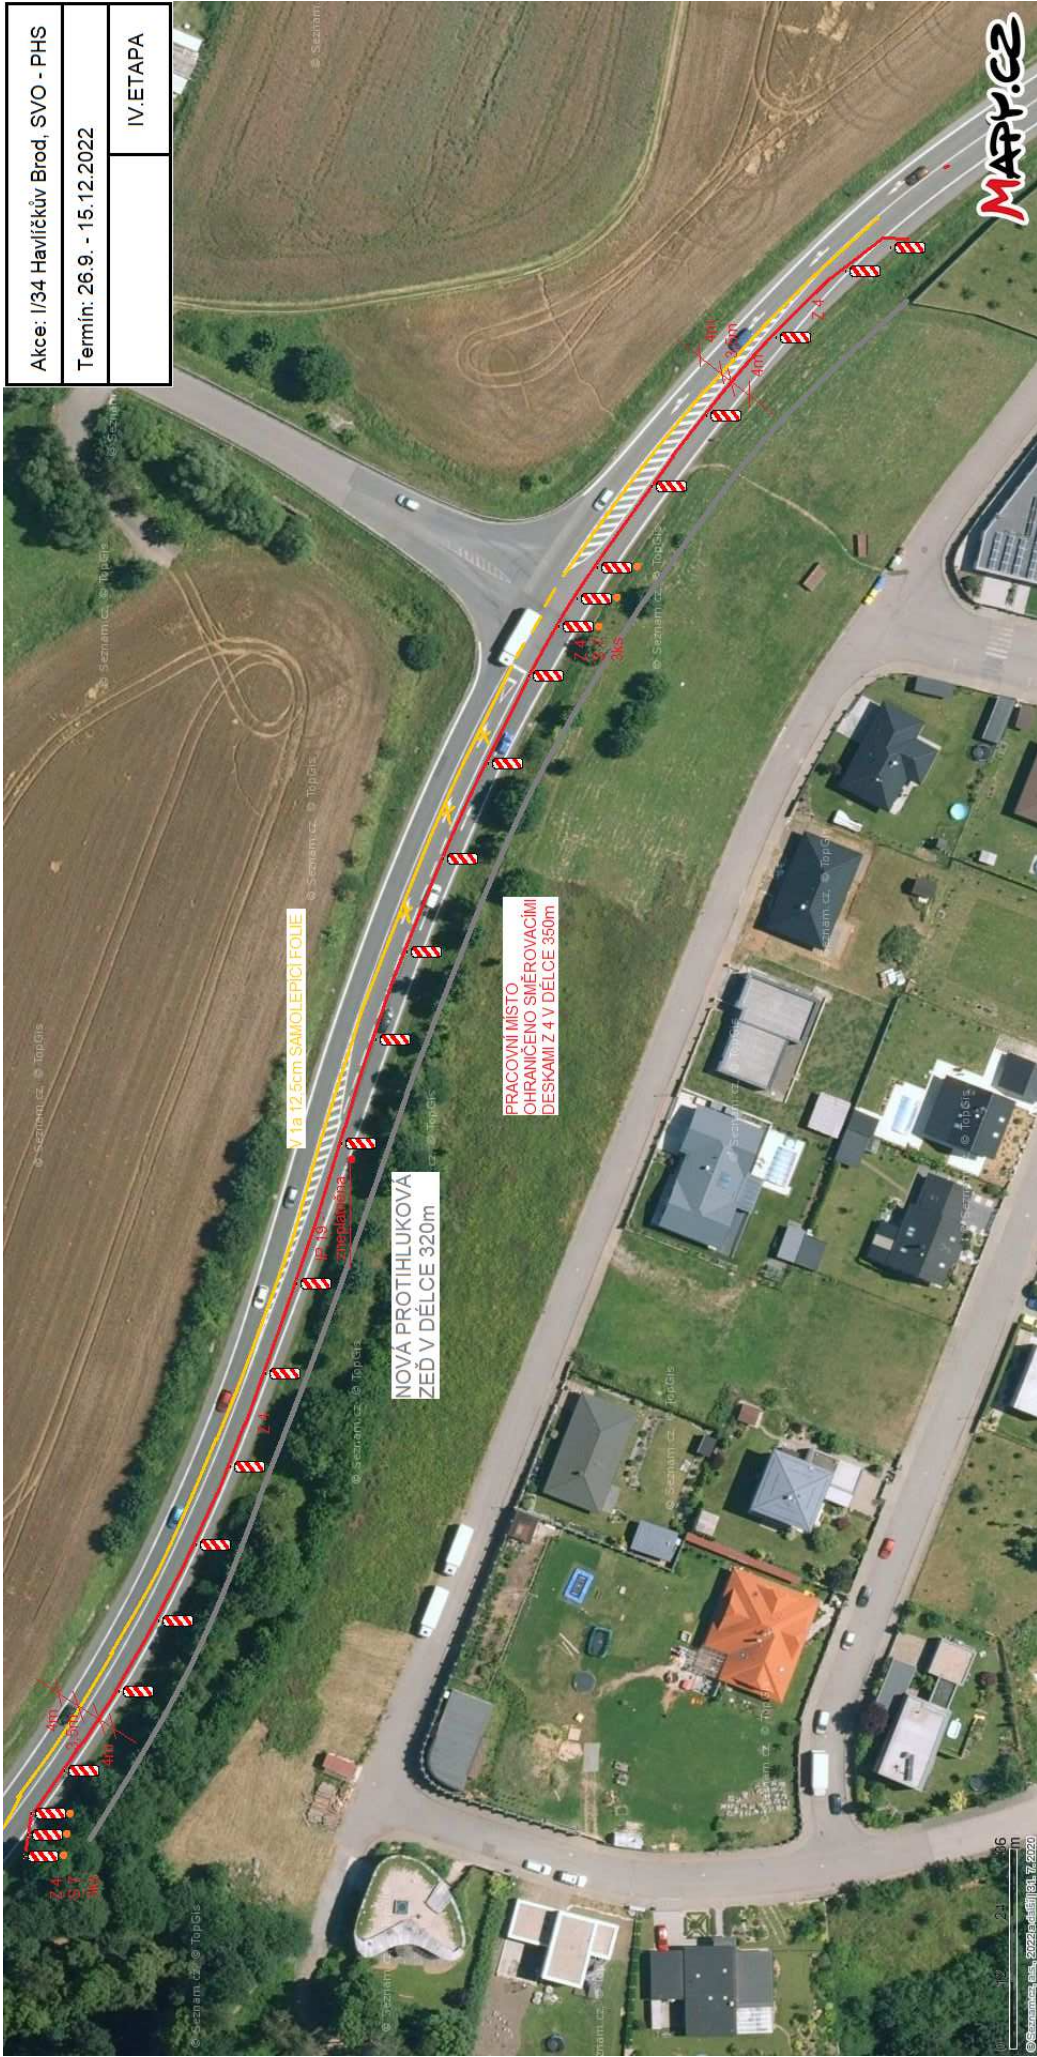

Akce: I/34 Havlíčkův Brod, SVO - PHS	
Termín: 26.9. - 15.12.2022	
II. ETAPA	

Akce: I/34 Havlíčkův Brod, SVO - PHS	
Termín: 26.9. - 15.12.2022	
III. ETAPA	

AKCE: I/34 Havlíčkův Brod, SVO - PHS

Termín: 26.9. - 15.12.2022

IV. ETAPA

18 12,5cm SAMOLEPIČI FOLIE

NOVA PROTIHLUKOVÁ
ZĚD V DÉLCE 320m

PRACOVNÍ MÍSTO
OHRANIČENO SMEROVACÍMI
DESKAMI Z 4 V DÉLCE 350m

MAPPY.CZ

10 21 2016
© Seznam.cz, s.r.o. 2022. Všechna práva vyhrazena. Z. 26/20

DETAIL V. ETAPA

Akce: I/34 Havlíčkův Brod, SVO - PHS	
Termín: 26.9. - 15.12.2022	
	IV. a V. ETAPA

Akce: I/34 Havlíčkův Brod, SVO - PHIS
Termín: 26.9. - 15.12.2022
VI. ETAPA