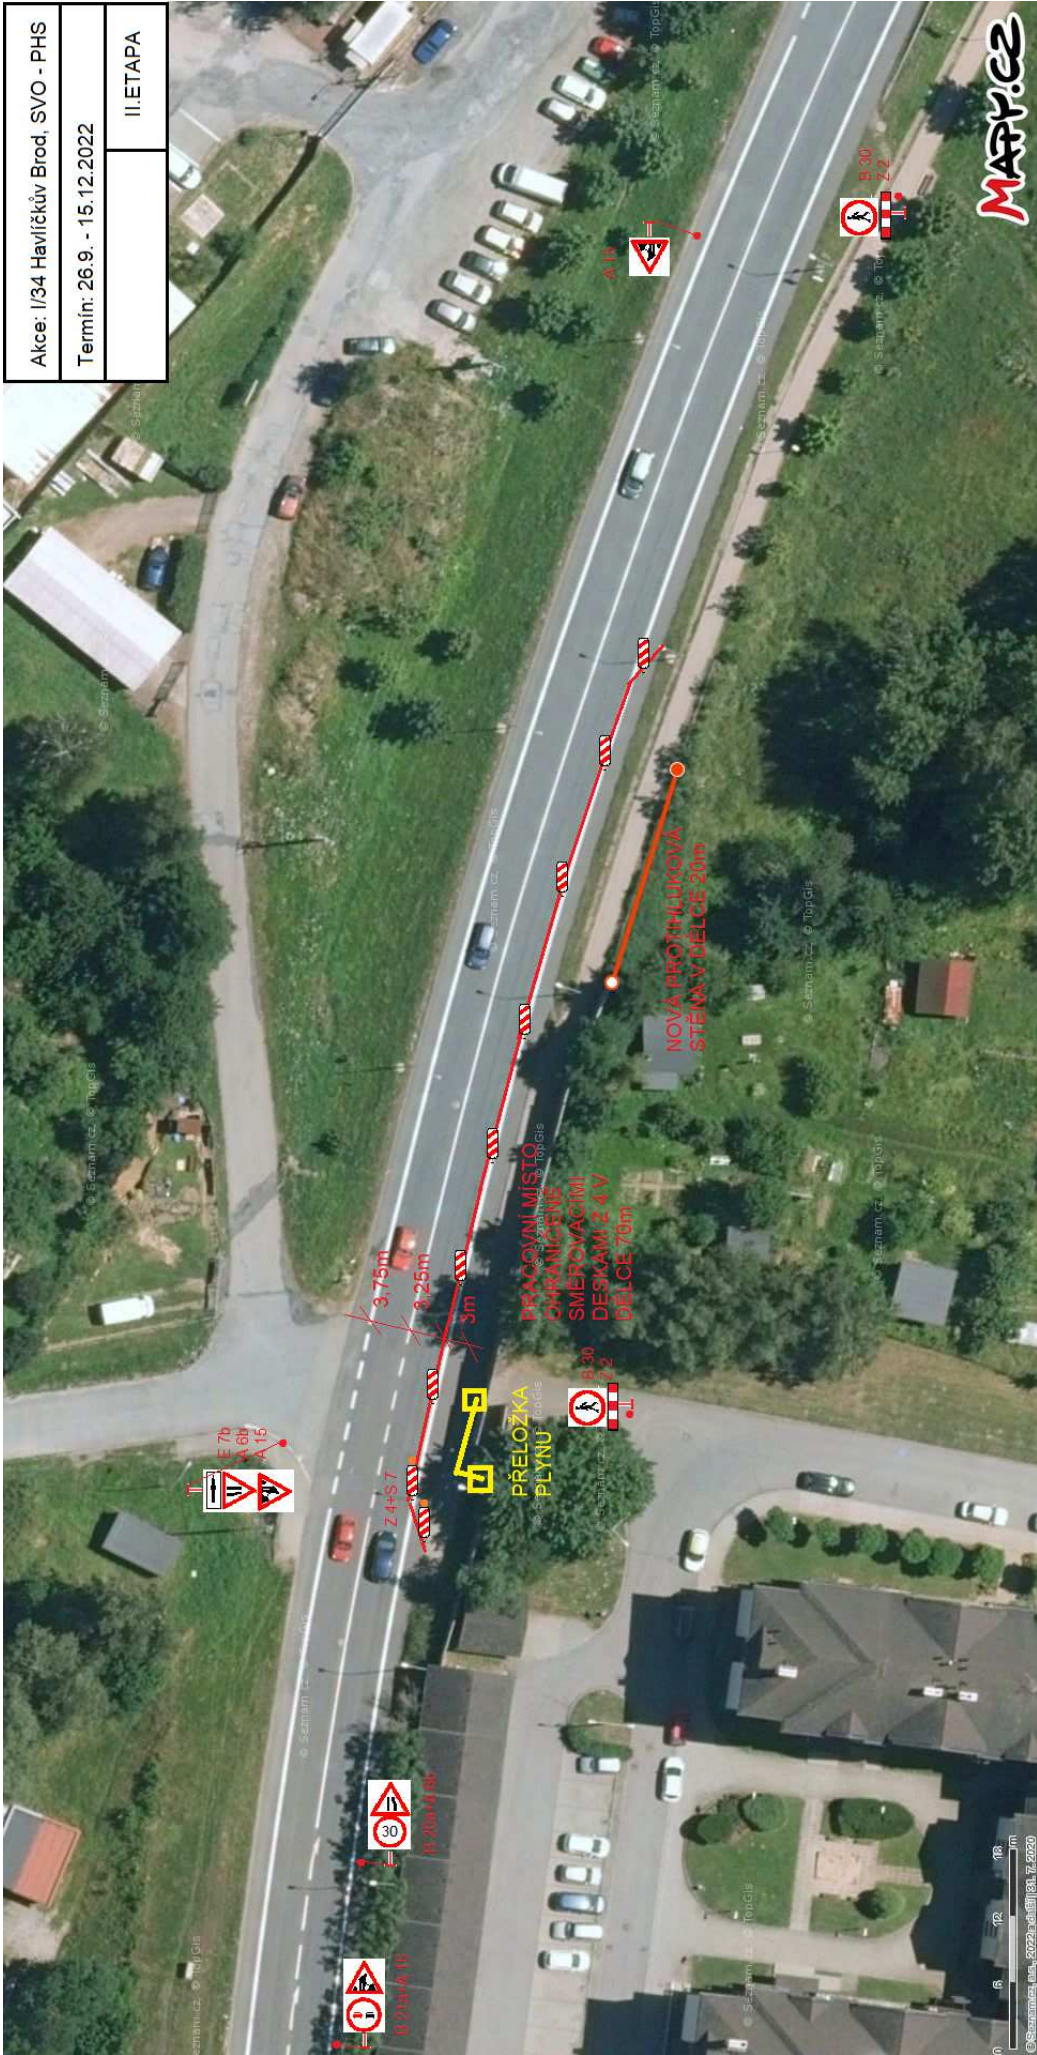

Akce: I/34 Havlíčkův Brod, SVO - PHS	
Termín: 26.9. - 15.12.2022	
II. ETAPA	

Akce: I/34 Havlíčkův Brod, SVO - PHS	
Termín: 26.9. - 15.12.2022	
III. ETAPA	

AKCE: I/34 Havlíčkův Brod, SVO - PHS

Termín: 26.9. - 15.12.2022

IV. ETAPA

18 12,5cm SAMOLEPIČI FOLIE

NOVA PROTIHLUKOVÁ
ZĚD V DÉLCE 320m

PRACOVNÍ MÍSTO
OHRANIČENO SMEROVACÍMI
DESKAMI Z 4 V DÉLCE 350m

MAPPY.CZ

10 21 2016
© Seznam.cz, s.r.o. 2022. Všechna práva vyhrazena. Z. 26/20

DETAIL V. ETAPA

Akce: I/34 Havlíčkův Brod, SVO - PHS	
Termín: 26.9. - 15.12.2022	
	IV. a V. ETAPA

Akce: I/34 Havlíčkův Brod, SVO - PHIS
Termín: 26.9. - 15.12.2022
VI. ETAPA