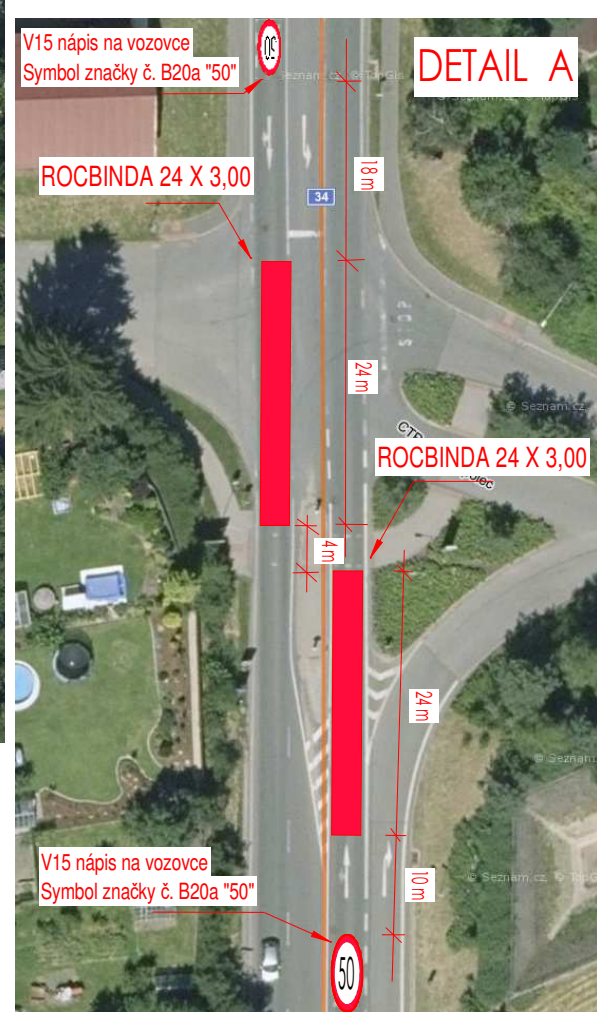

# Místní úprava provozu na silnici I/34 v Humpolci.

## LEGENDA:

 stávající DZ - odstranit