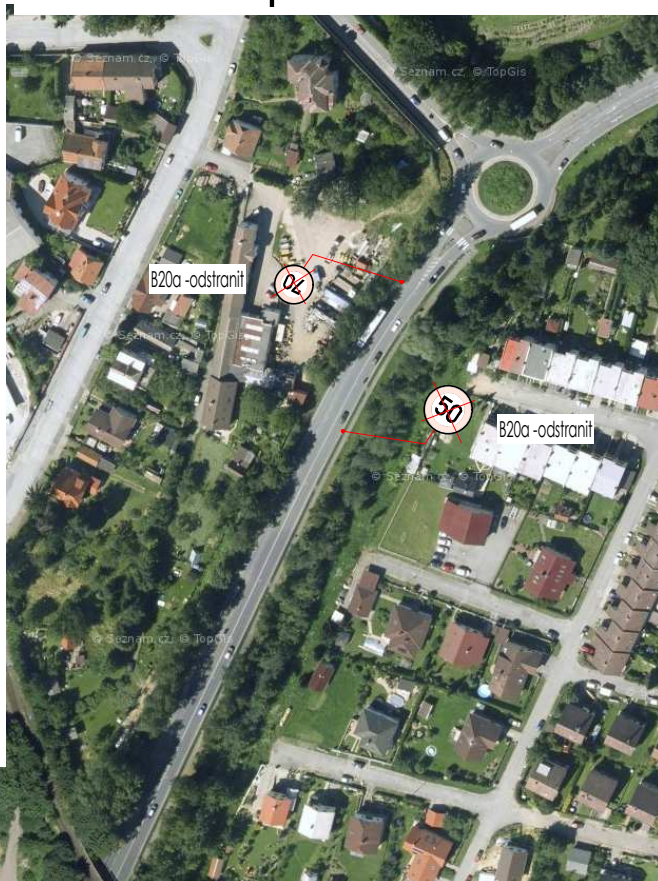

# Místní úprava provozu na silnici I/34 v Humpolci.

## LEGENDA:

 stávající DZ - odstranit