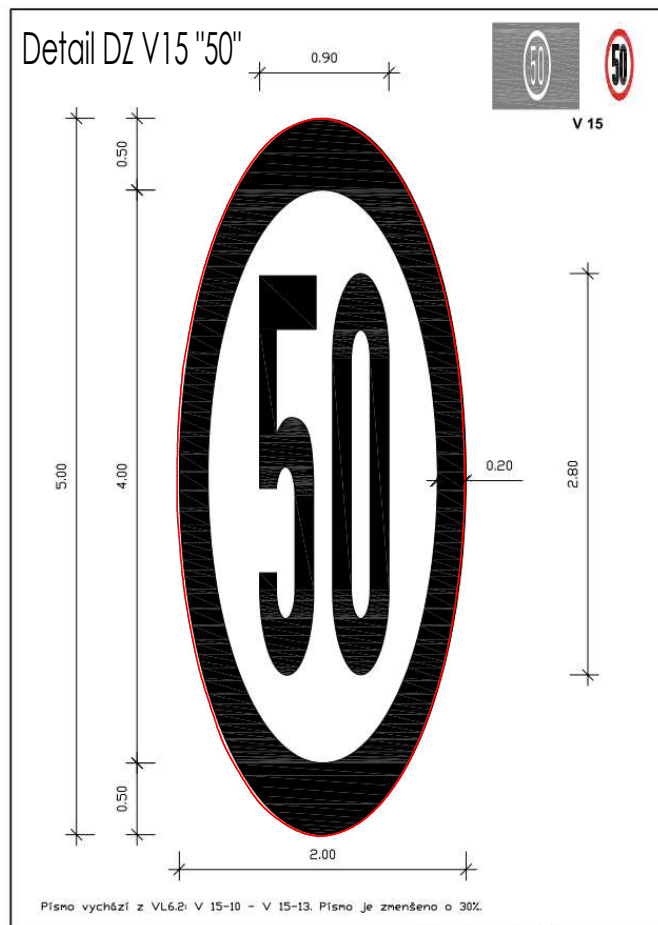

# Místní úprava provozu na silnici I/34 v Humpolci.

## LEGENDA:

 stávající DZ - odstranit